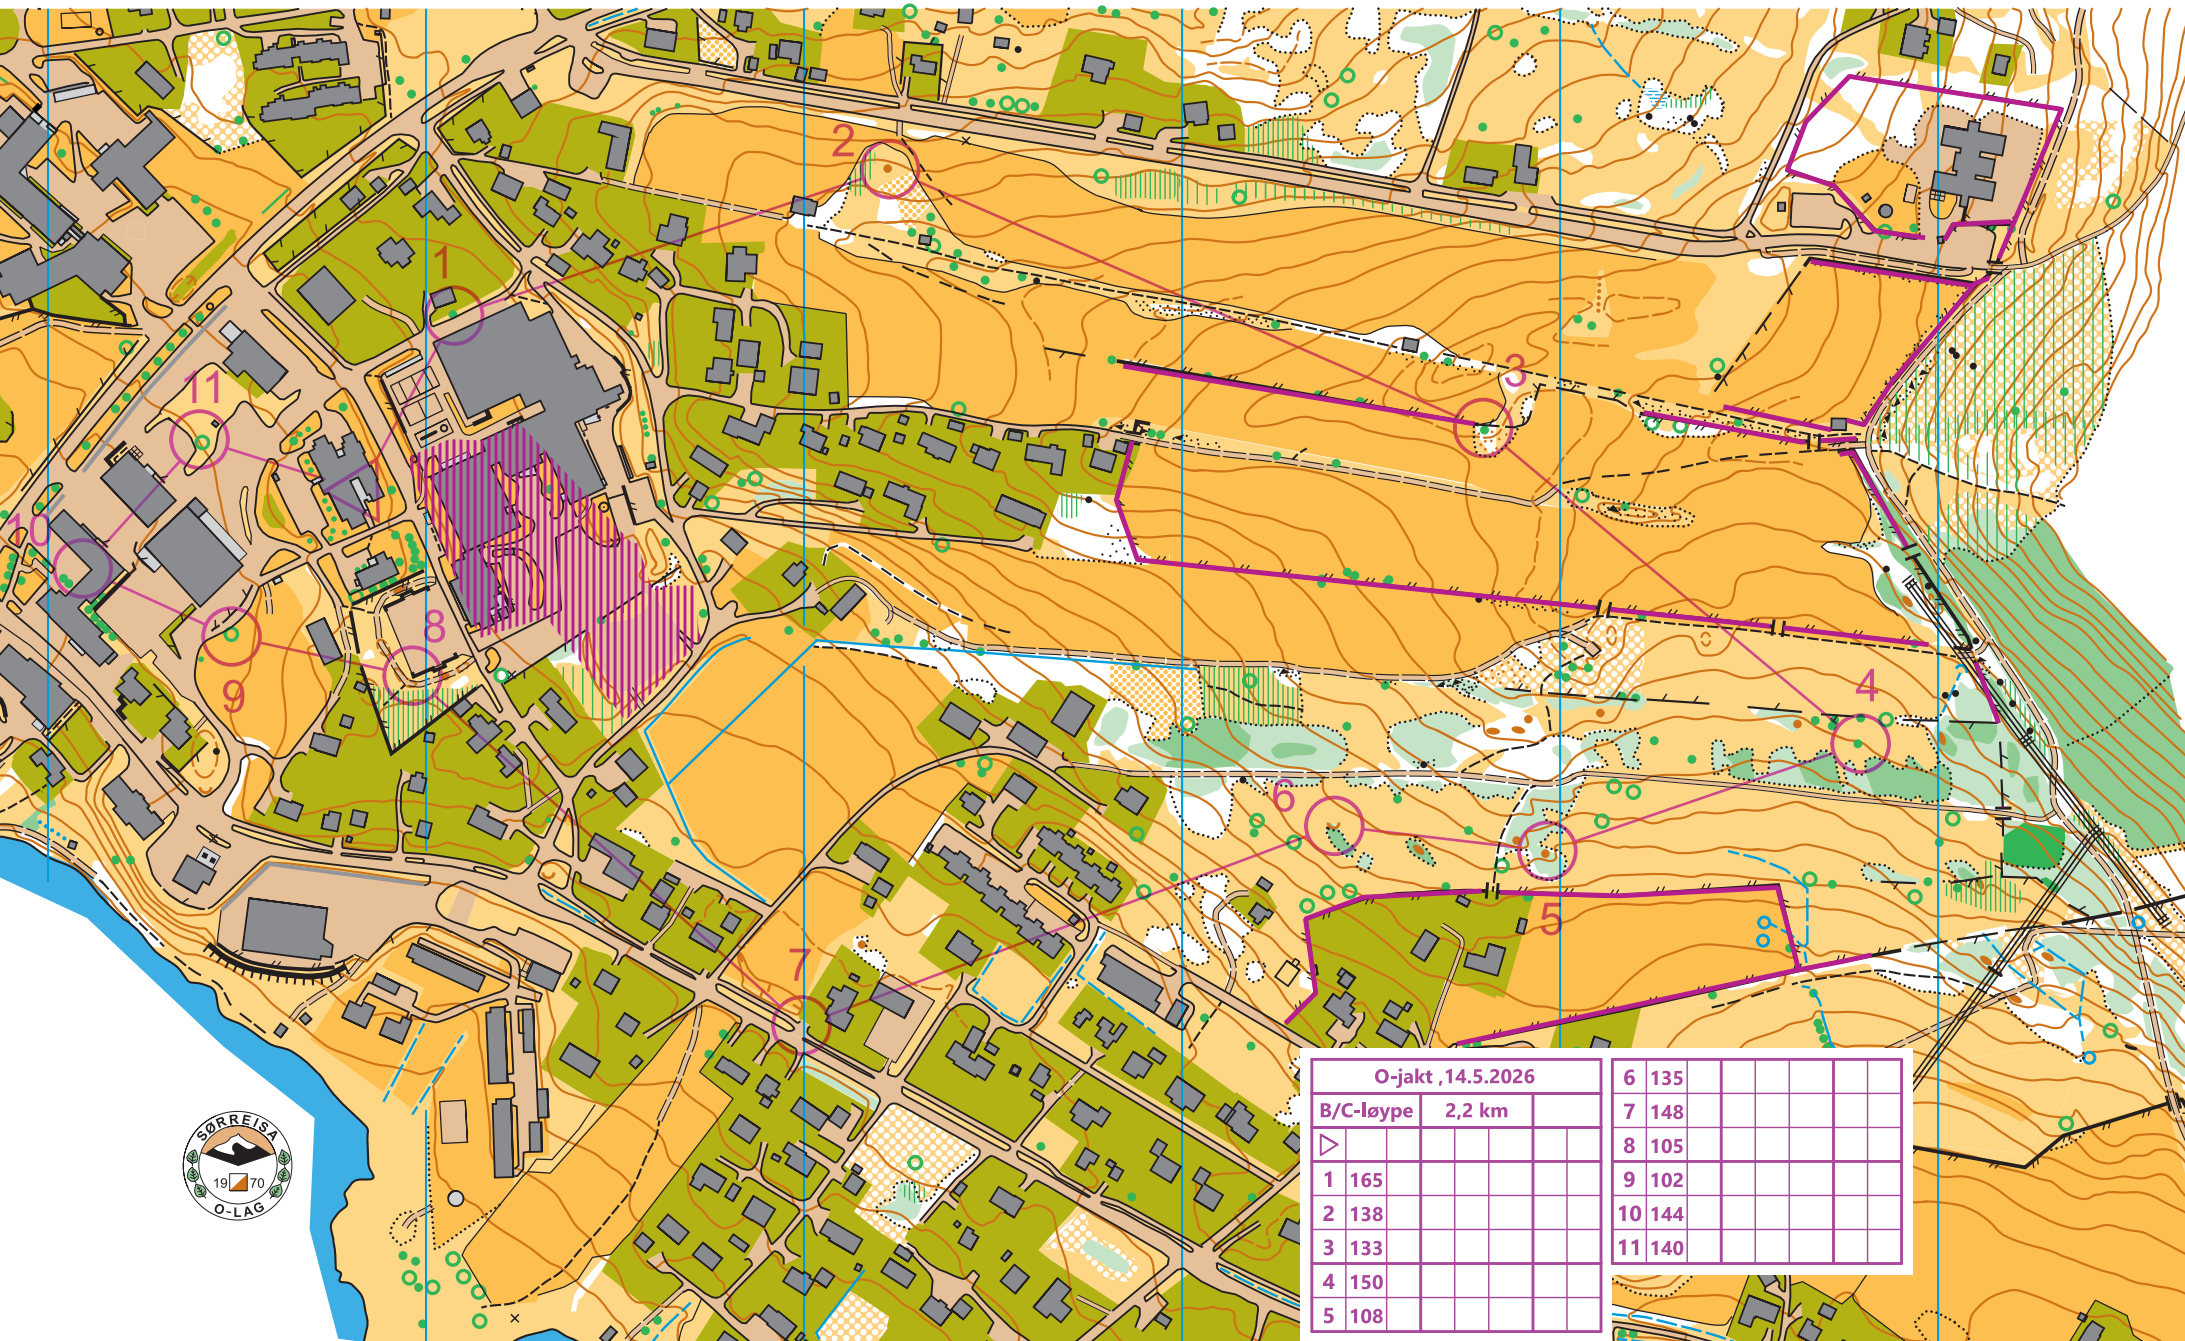

GJERDSLETTA BARNEHAGE

MÅLESTOKK: 1:4 000 EKVIDISTANSE 2M

2026.

| O-jakt ,14.5.2026 | | | |
|-------------------|--------|--|--|
| B/C-løype | 2,2 km | | |
| ▷ | | | |
| 1 | 165 | | |
| 2 | 138 | | |
| 3 | 133 | | |
| 4 | 150 | | |
| 5 | 108 | | |
| 6 | 135 | | |
| 7 | 148 | | |
| 8 | 105 | | |
| 9 | 102 | | |
| 10 | 144 | | |
| 11 | 140 | | |