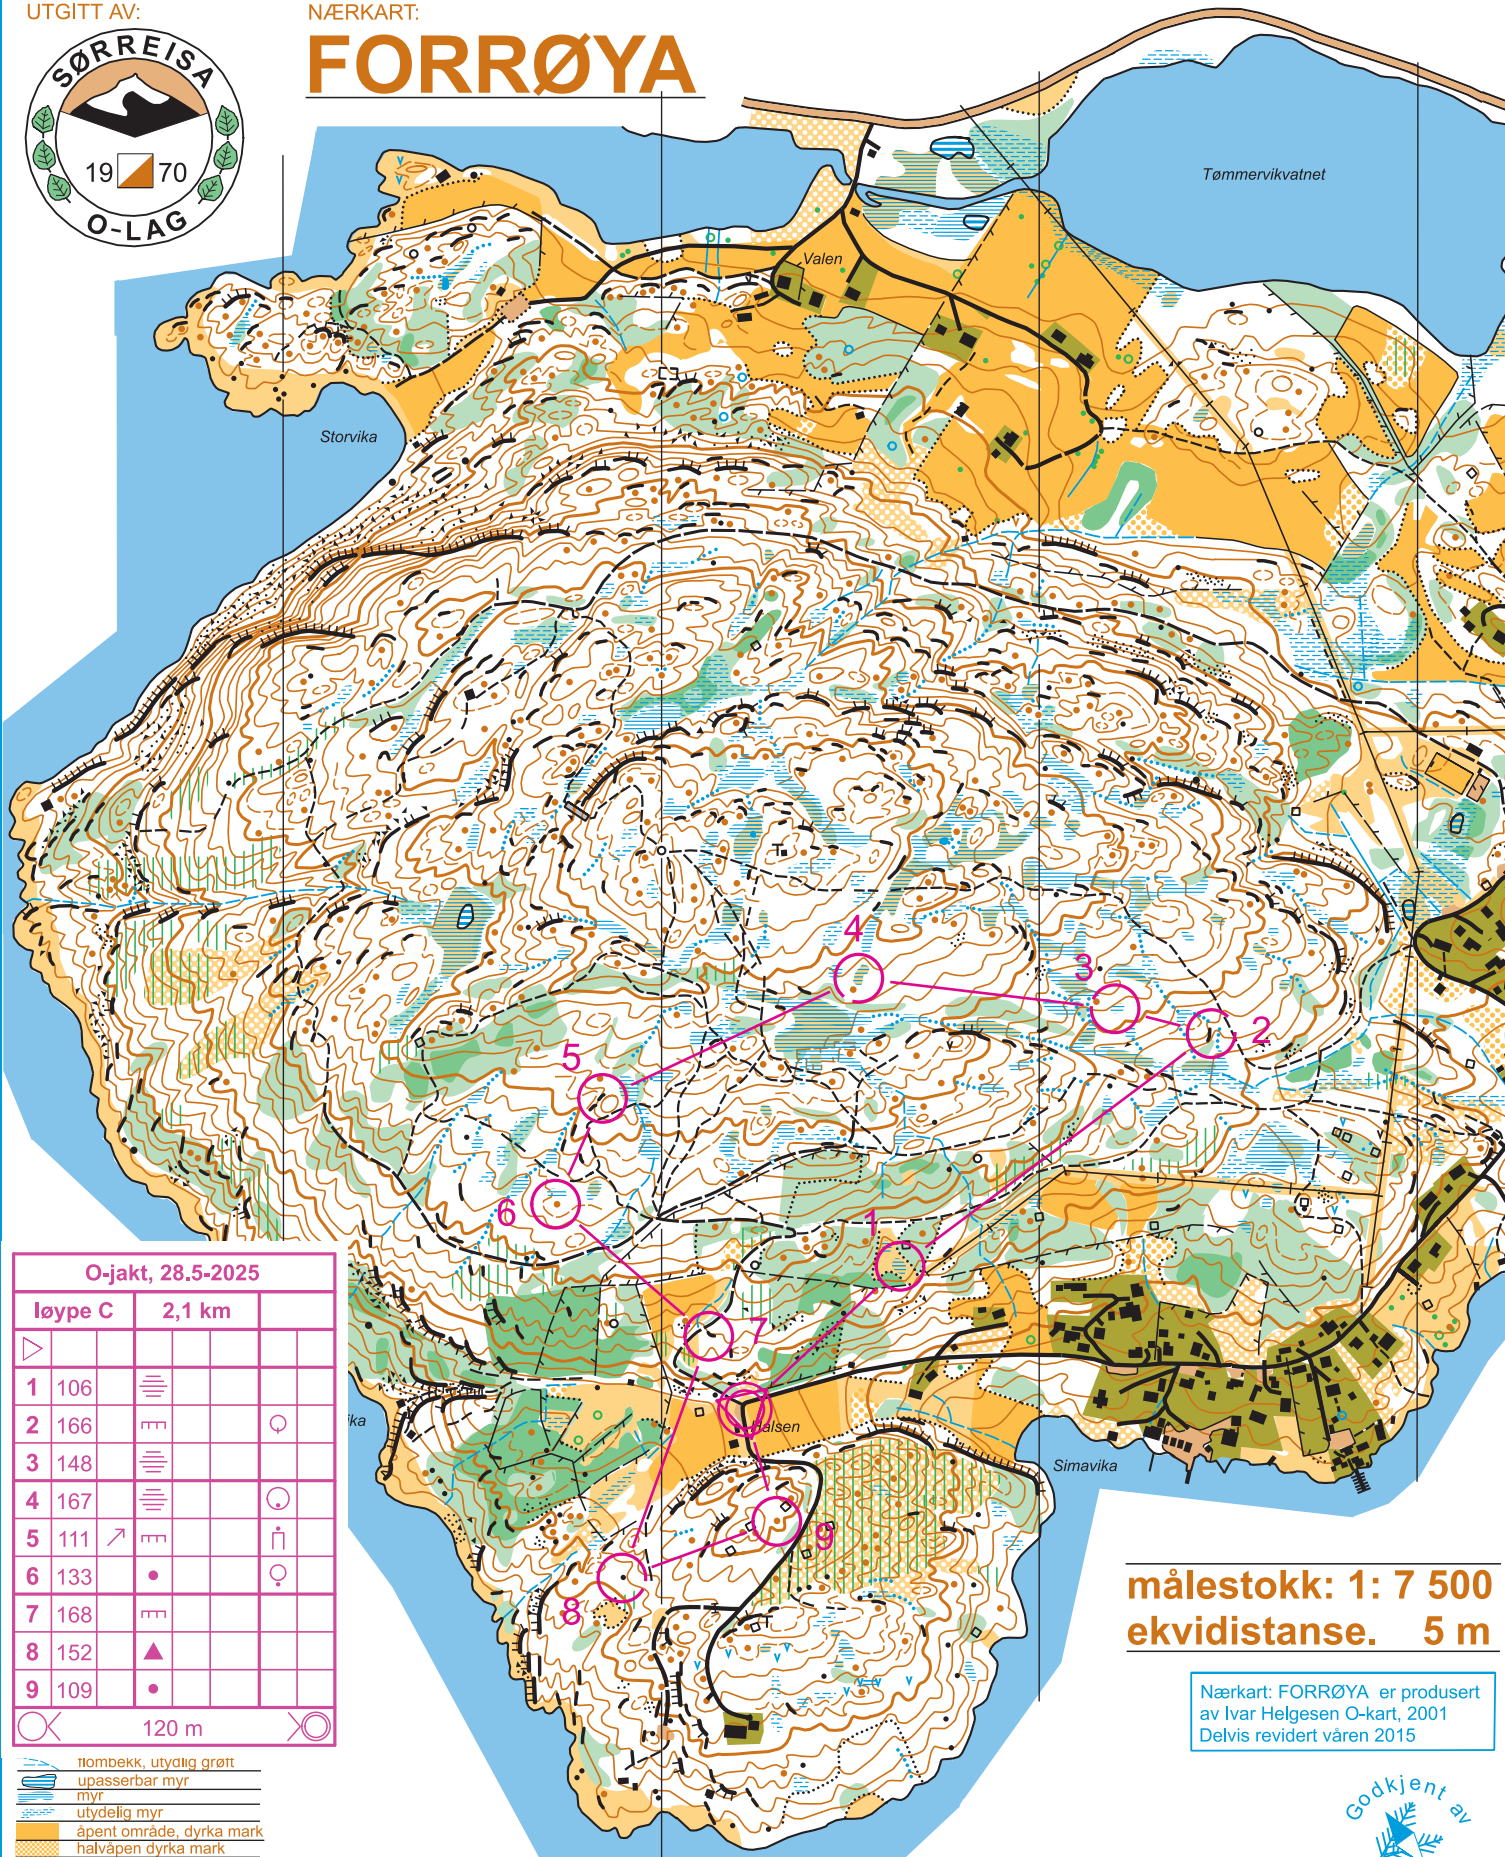

UTGITT AV:

NÆRKART:

# FORRØYA

O-jakt, 28.5-2025			
løype C	2,1 km		
1	106	≡	
2	166	≡	♀
3	148	≡	
4	167	≡	♀
5	111	↗	♂
6	133	•	♀
7	168	≡	
8	152	▲	
9	109	•	

120 m

- tloombekk, utydelig grøtt
- upasserbar myr
- myr
- utydelig myr
- åpent område, dyrka mark
- halvåpen dyrka mark
- udyrka åpent område
- udyrka halvåpent område
- hage
- tett vegetasjon
- undervegetasjon

**målestokk: 1: 7 500**  
**ekvidistanse. 5 m**

Nærkart: FORRØYA er produsert av Ivar Helgesen O-kart, 2001  
 Delvis revidert våren 2015

Godkjent av

Kartrådet i Troms Orienteringskrets  
 Reg. nr. 317

1	2	3	4	5	6	7	8	9	10
---	---	---	---	---	---	---	---	---	----