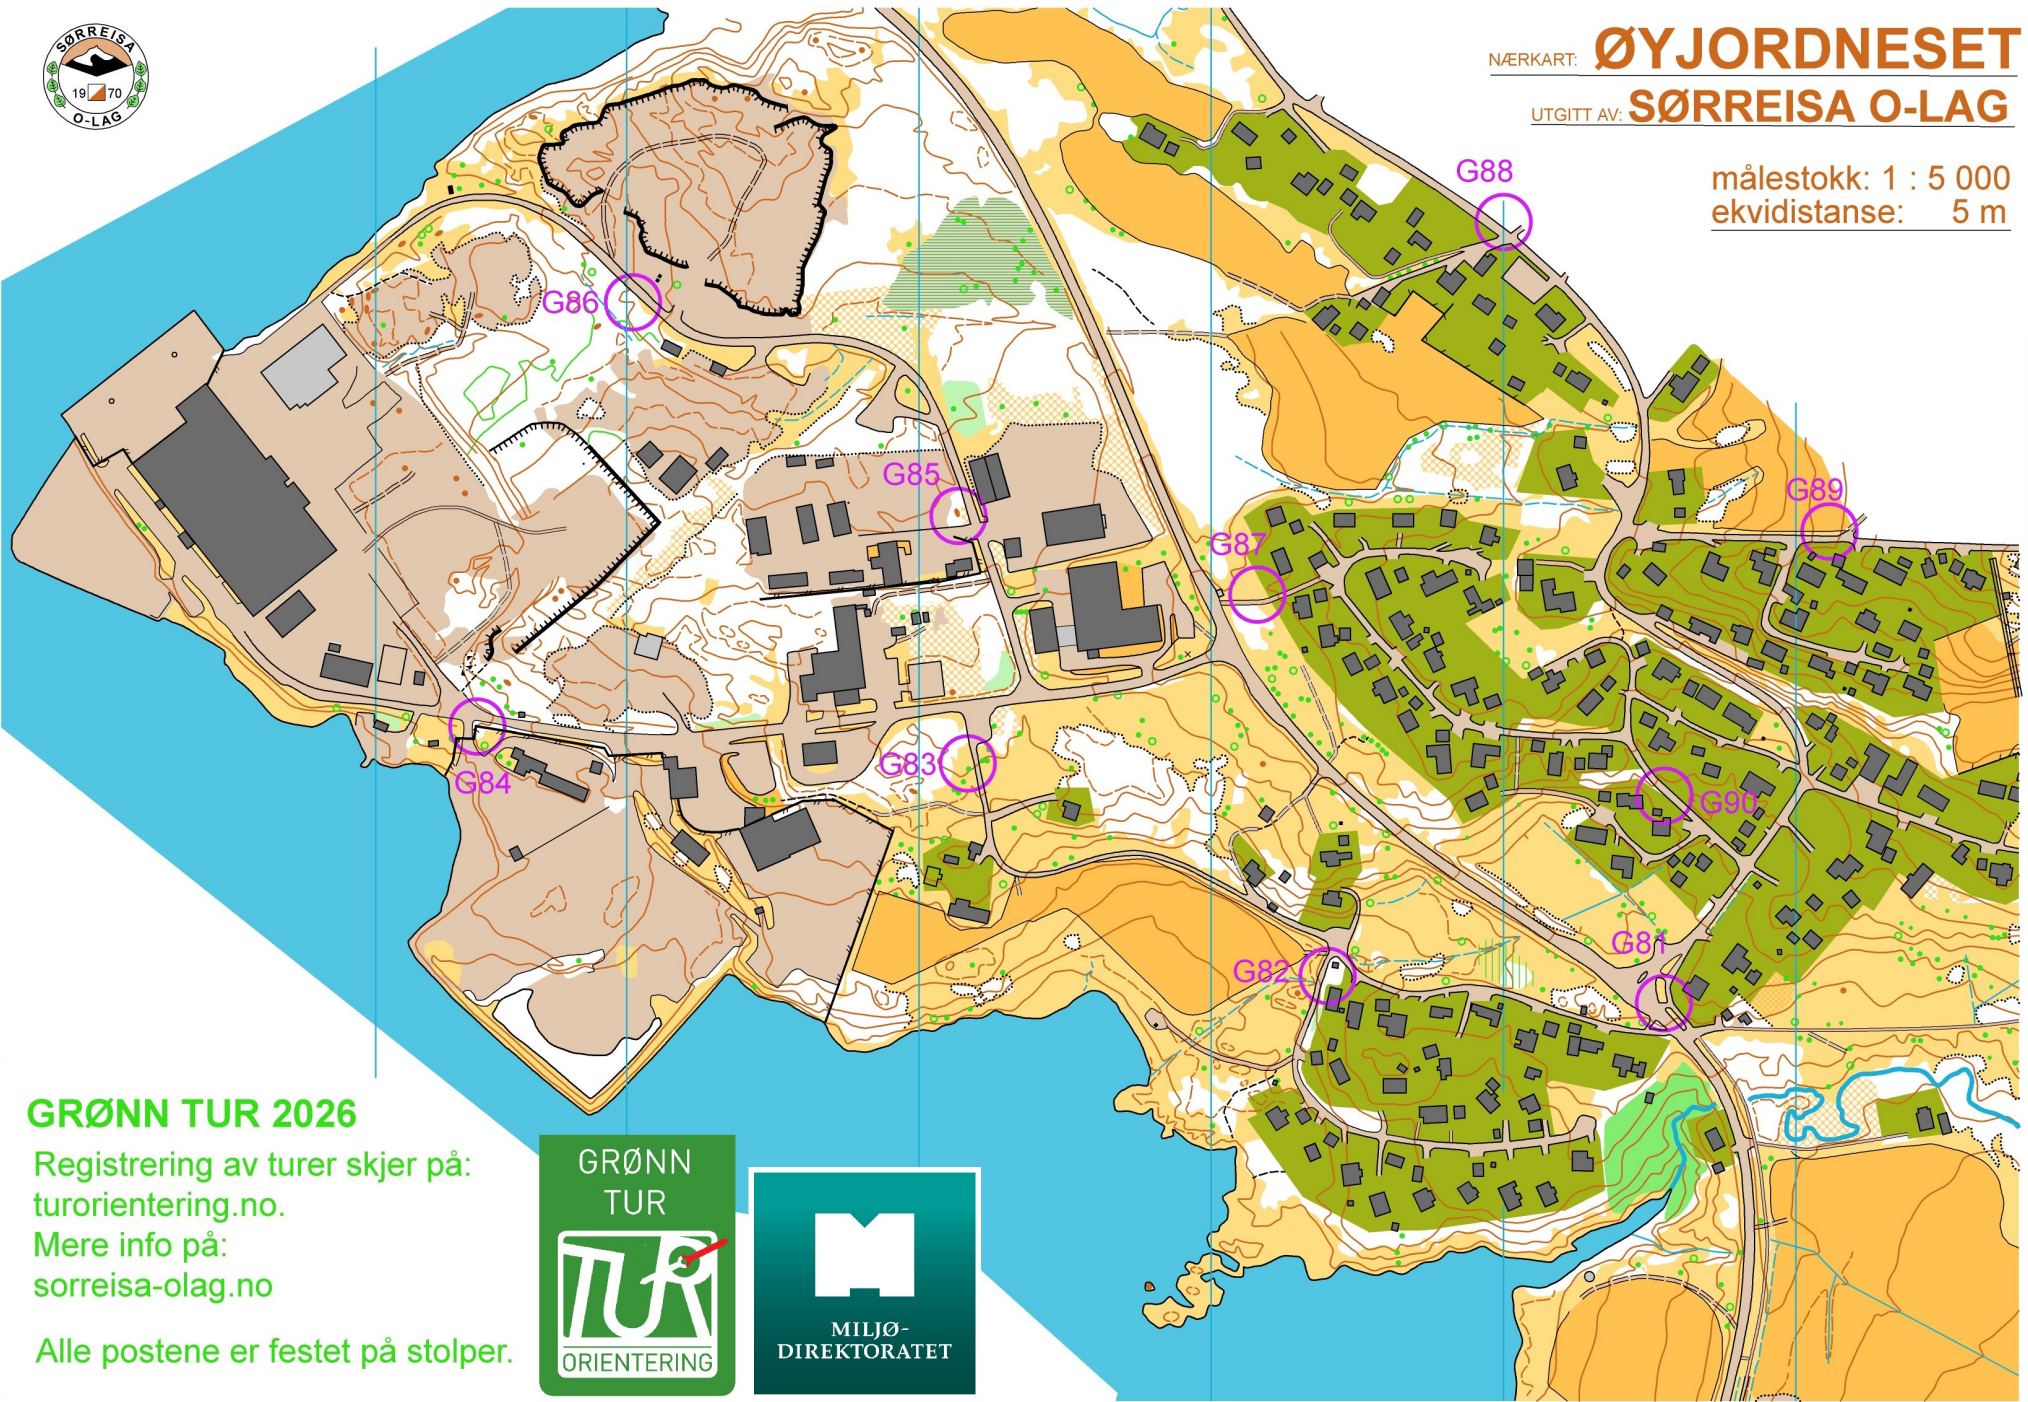

NÆRKART: **ØYJORDNESET**
UTGITT AV: **SØRREISA O-LAG**

målestokk: 1 : 5 000
ekvidistanse: 5 m

GRØNN TUR 2026

Registrering av turer skjer på:
turorientering.no.
Mere info på:
sorreisa-olag.no

Alle postene er festet på stolper.