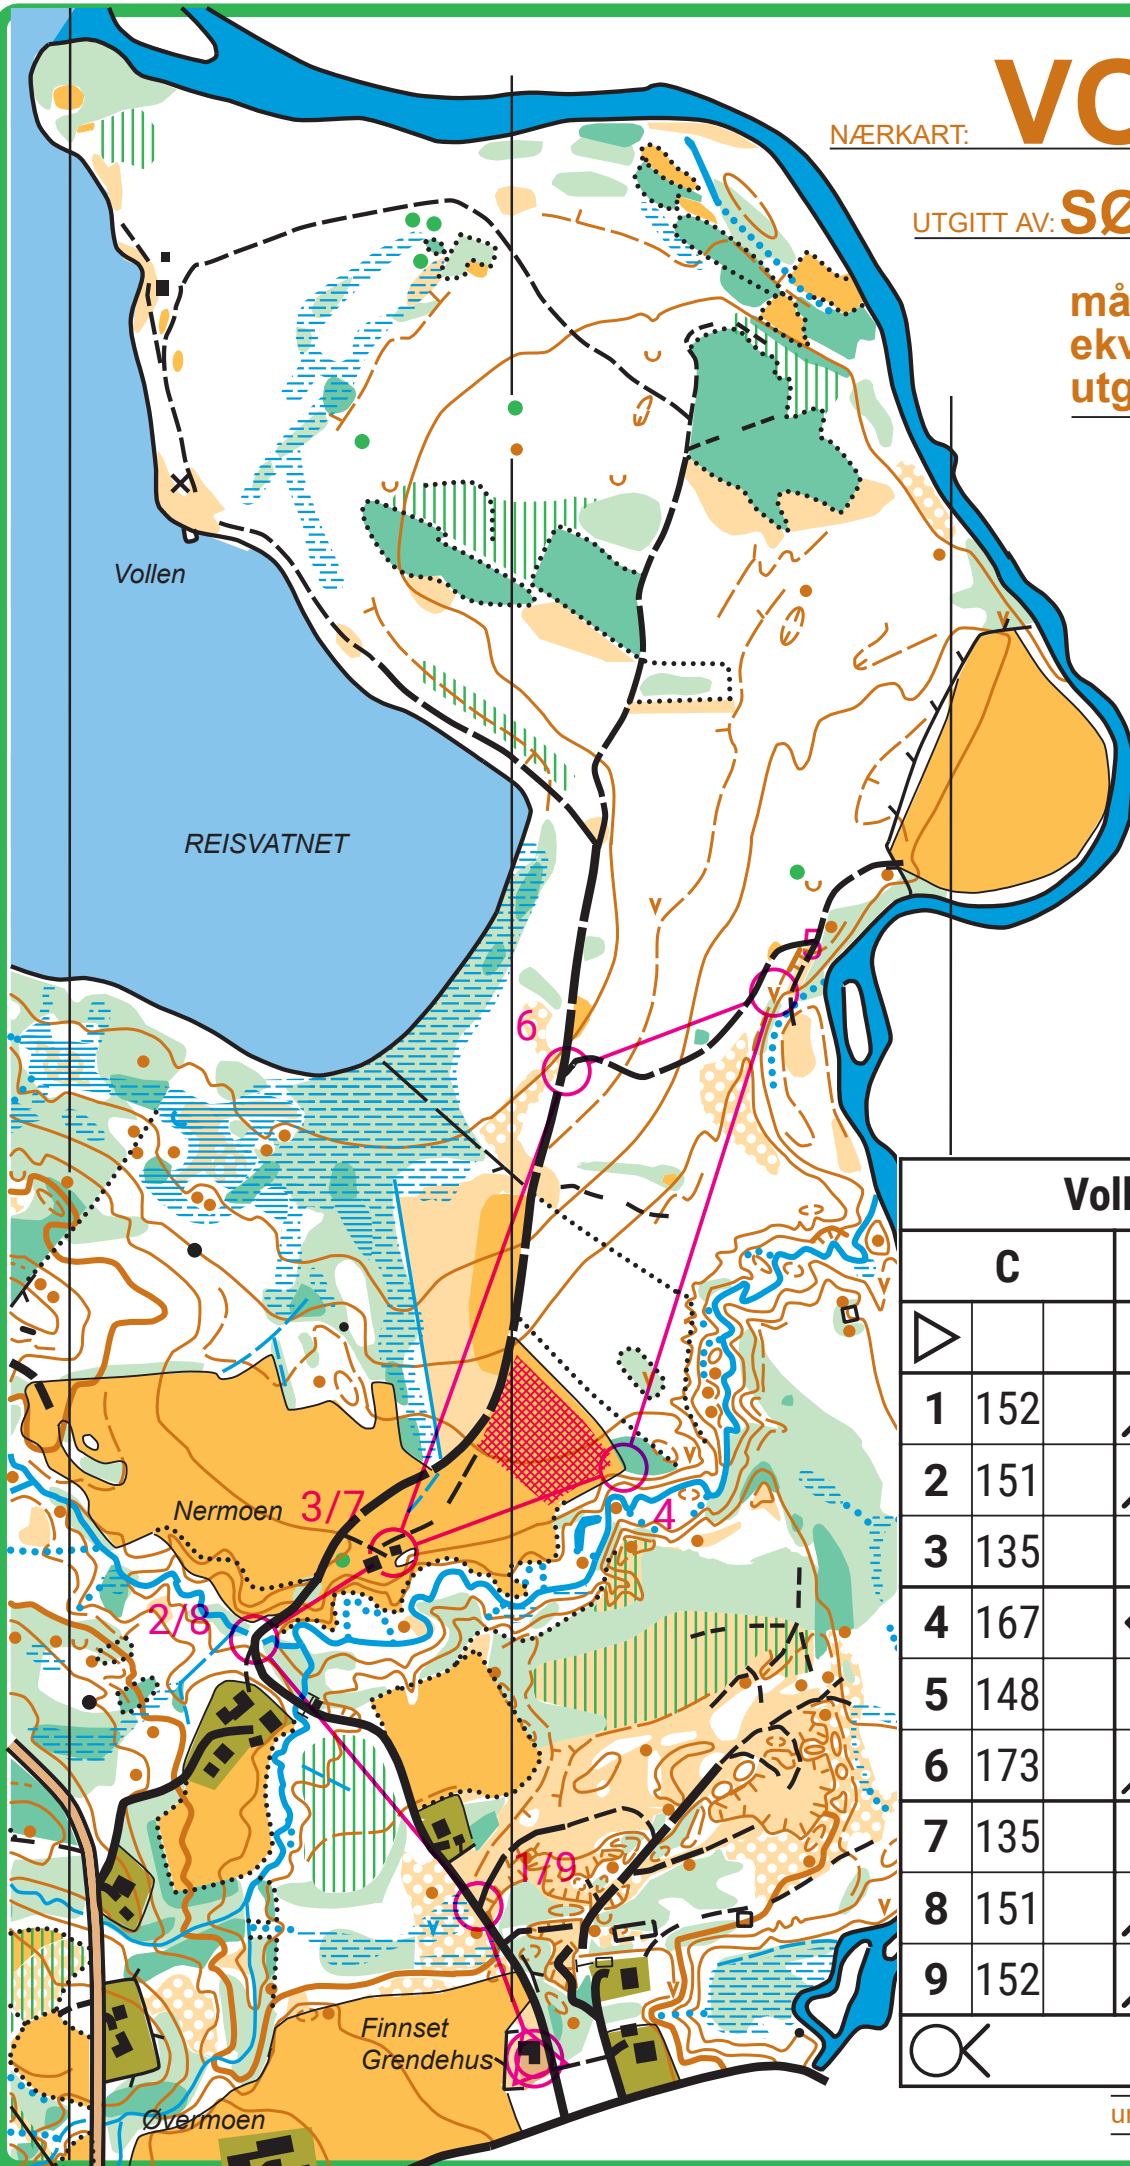

VOLLEN

NÆRKART:

UTGITT AV: **SØRREISA OL**

målestokk: 1: 6 000
ekvidistanse: 5 m
utgitt: 2004

Vollen Natt-0					
C		2,2 km			
△					
1	152	/	- - -	Y	
2	151	/	~	X	
3	135	■		L	
4	167	◇		L	
5	148	∨			
6	173	- - -	- - -	Y	
7	135	■		L	
8	151	/	~	X	
9	152	/	- - -	Y	
○		130 m			○

undervegetasjon