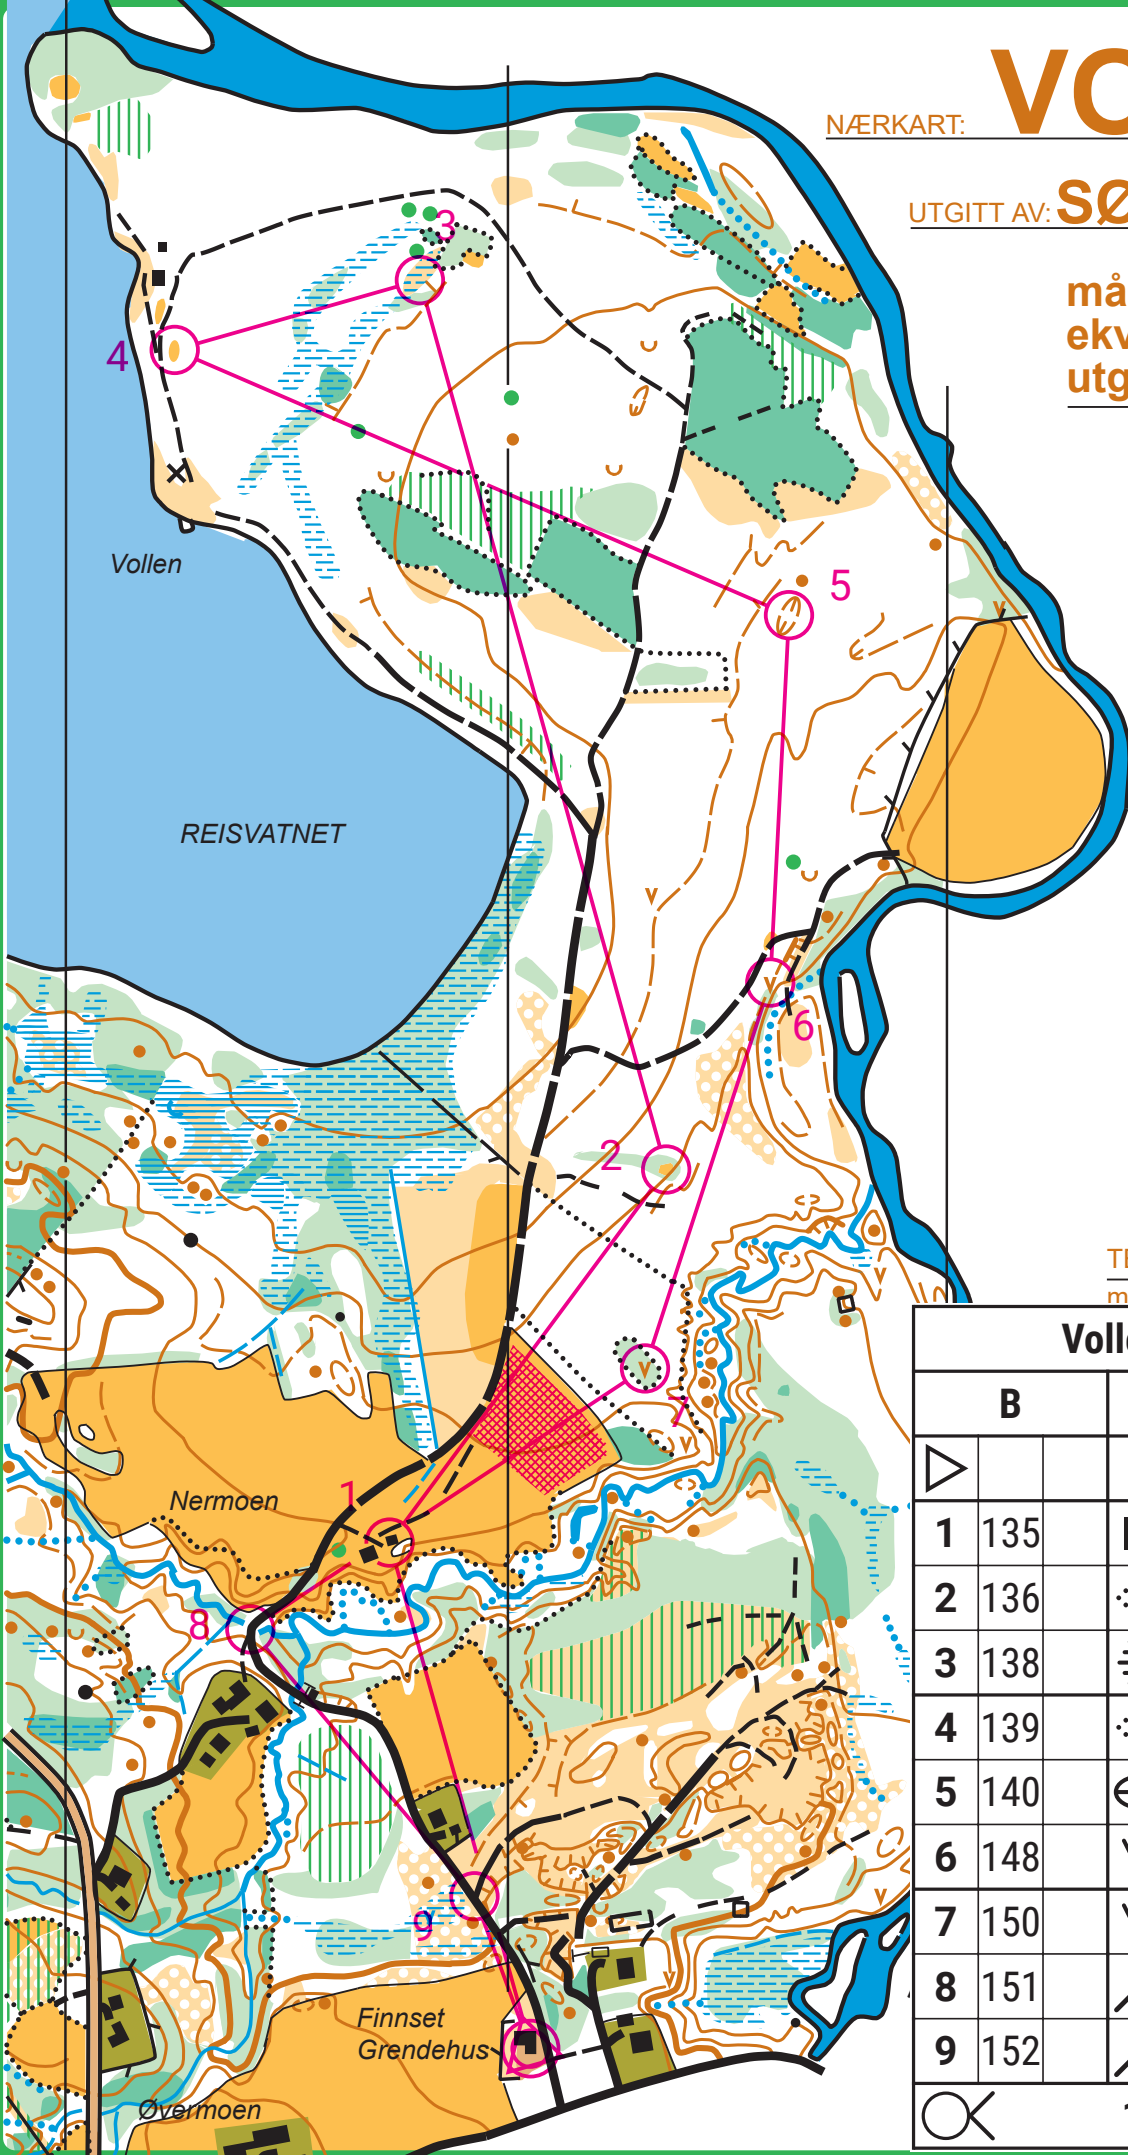

# VOLLEN

NÆRKART:

UTGITT AV: **SØRREISA OL**

målestokk: 1: 6 000

ekvidistanse: 5 m

utgitt: 2004

TEGNFORKLARING:

mindre vei

Vollen Natt-0			
B	3,6 km		
1	135	■	└
2	136	⊙	
3	138	≡	
4	139	⊙	
5	140	⊖	
6	148	∇	
7	150	∇	
8	151	∕ wavy X	
9	152	∕ dashed Y	
		⊗	⊙
		130 m	