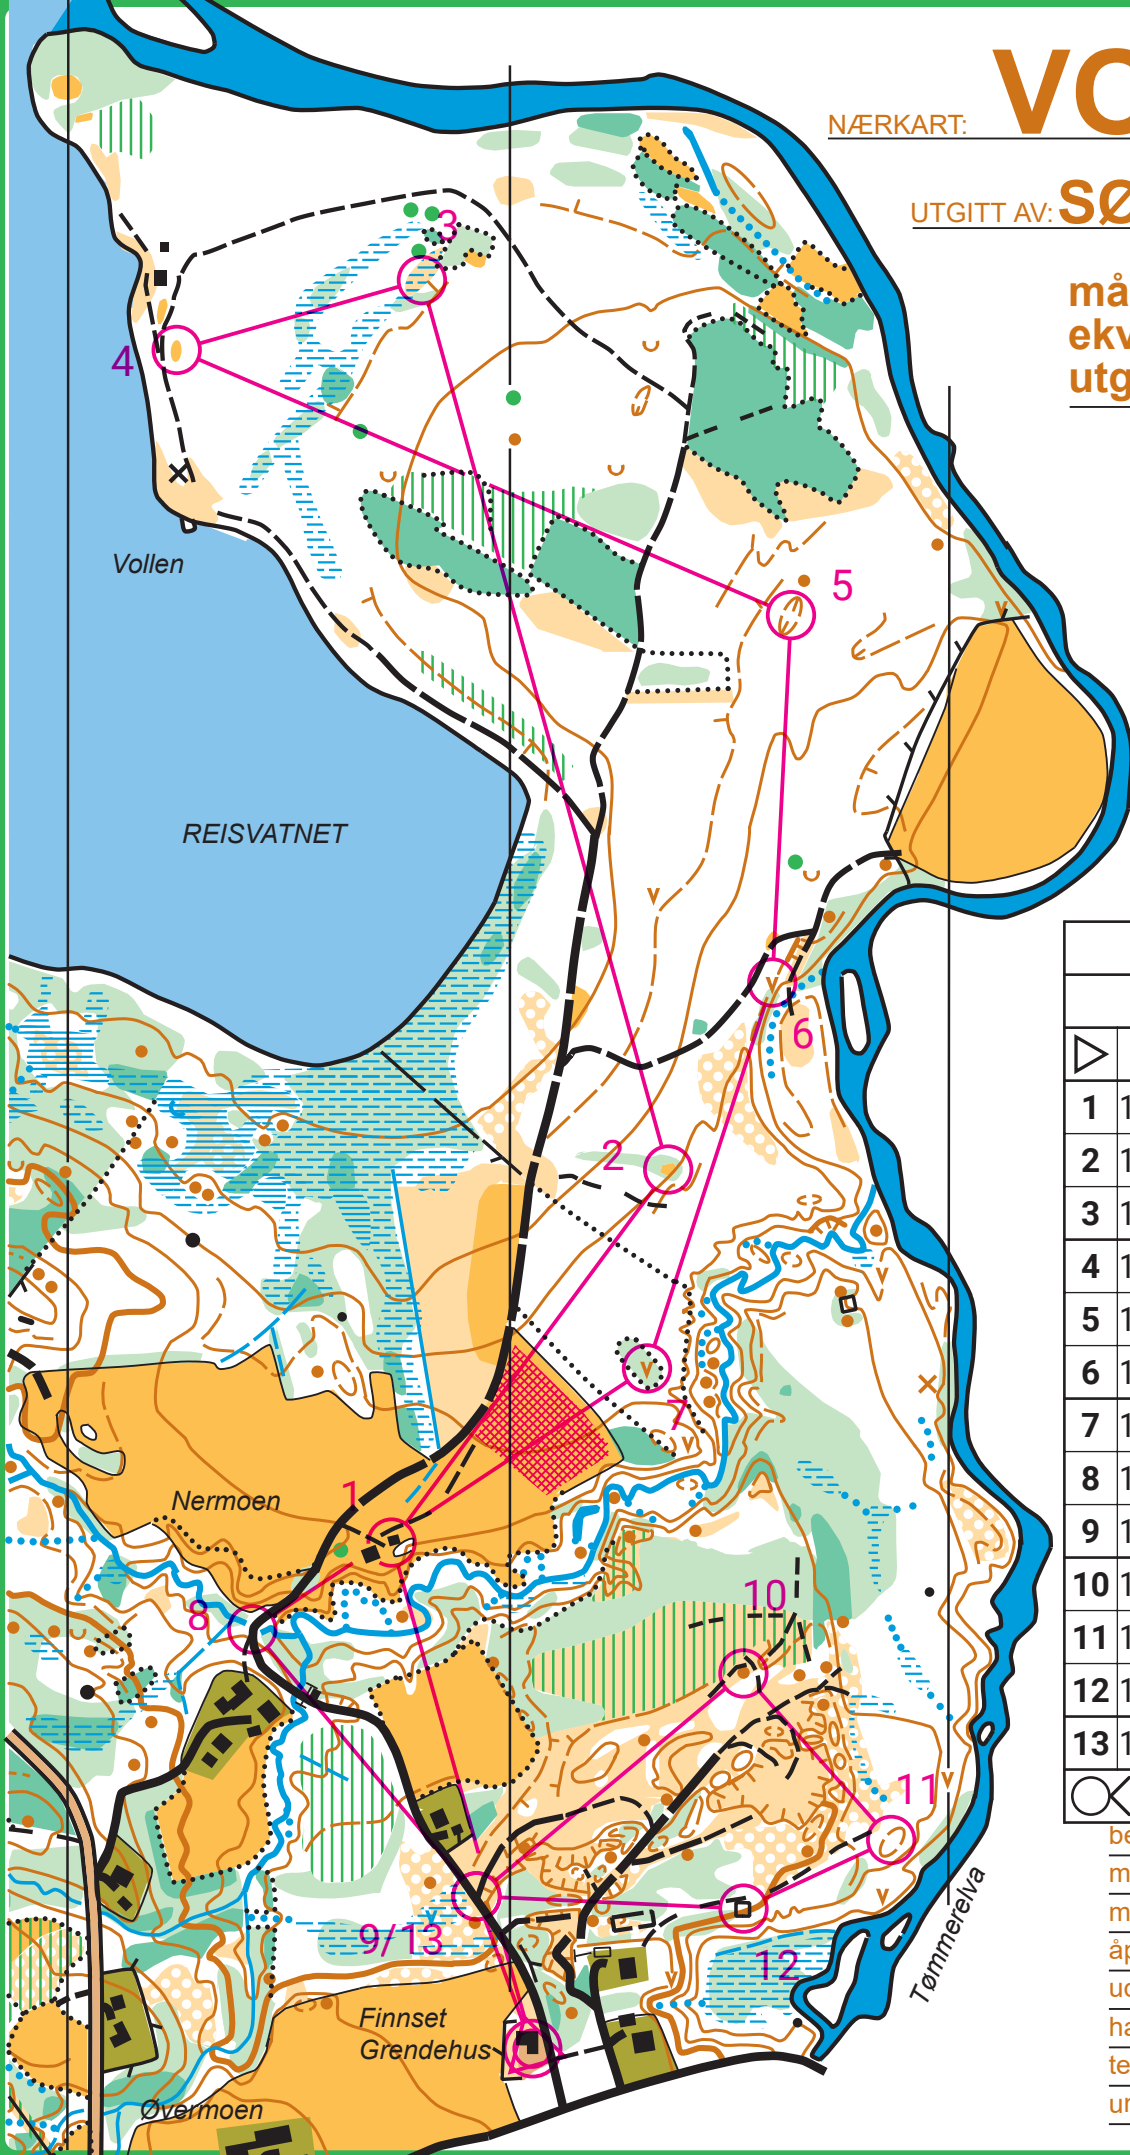

VOLLEN

NÆRKART:

UTGITT AV: **SØRREISA OL**

målestokk: 1: 6 000

ekvidistans: 5 m

utgitt: 2004

Vollen Natt-0				
A	4,4 km			
1	135	■		└
2	136	⊙		
3	138	≡		
4	139	⊙		
5	140	⊖		
6	148	∇		
7	150	∇		
8	151	/	~	X
9	152	/	- - -	Y
10	154	•		
11	156	○	-	
12	165	□		
13	152	/	- - -	Y

- 130 m
- bekk, grøft
 - myr, diffus
 - myrsik
 - åpent dyrka område
 - udyrka åpent omr.
 - hage, privat
 - tett vegetasjon
 - undervegetasjon