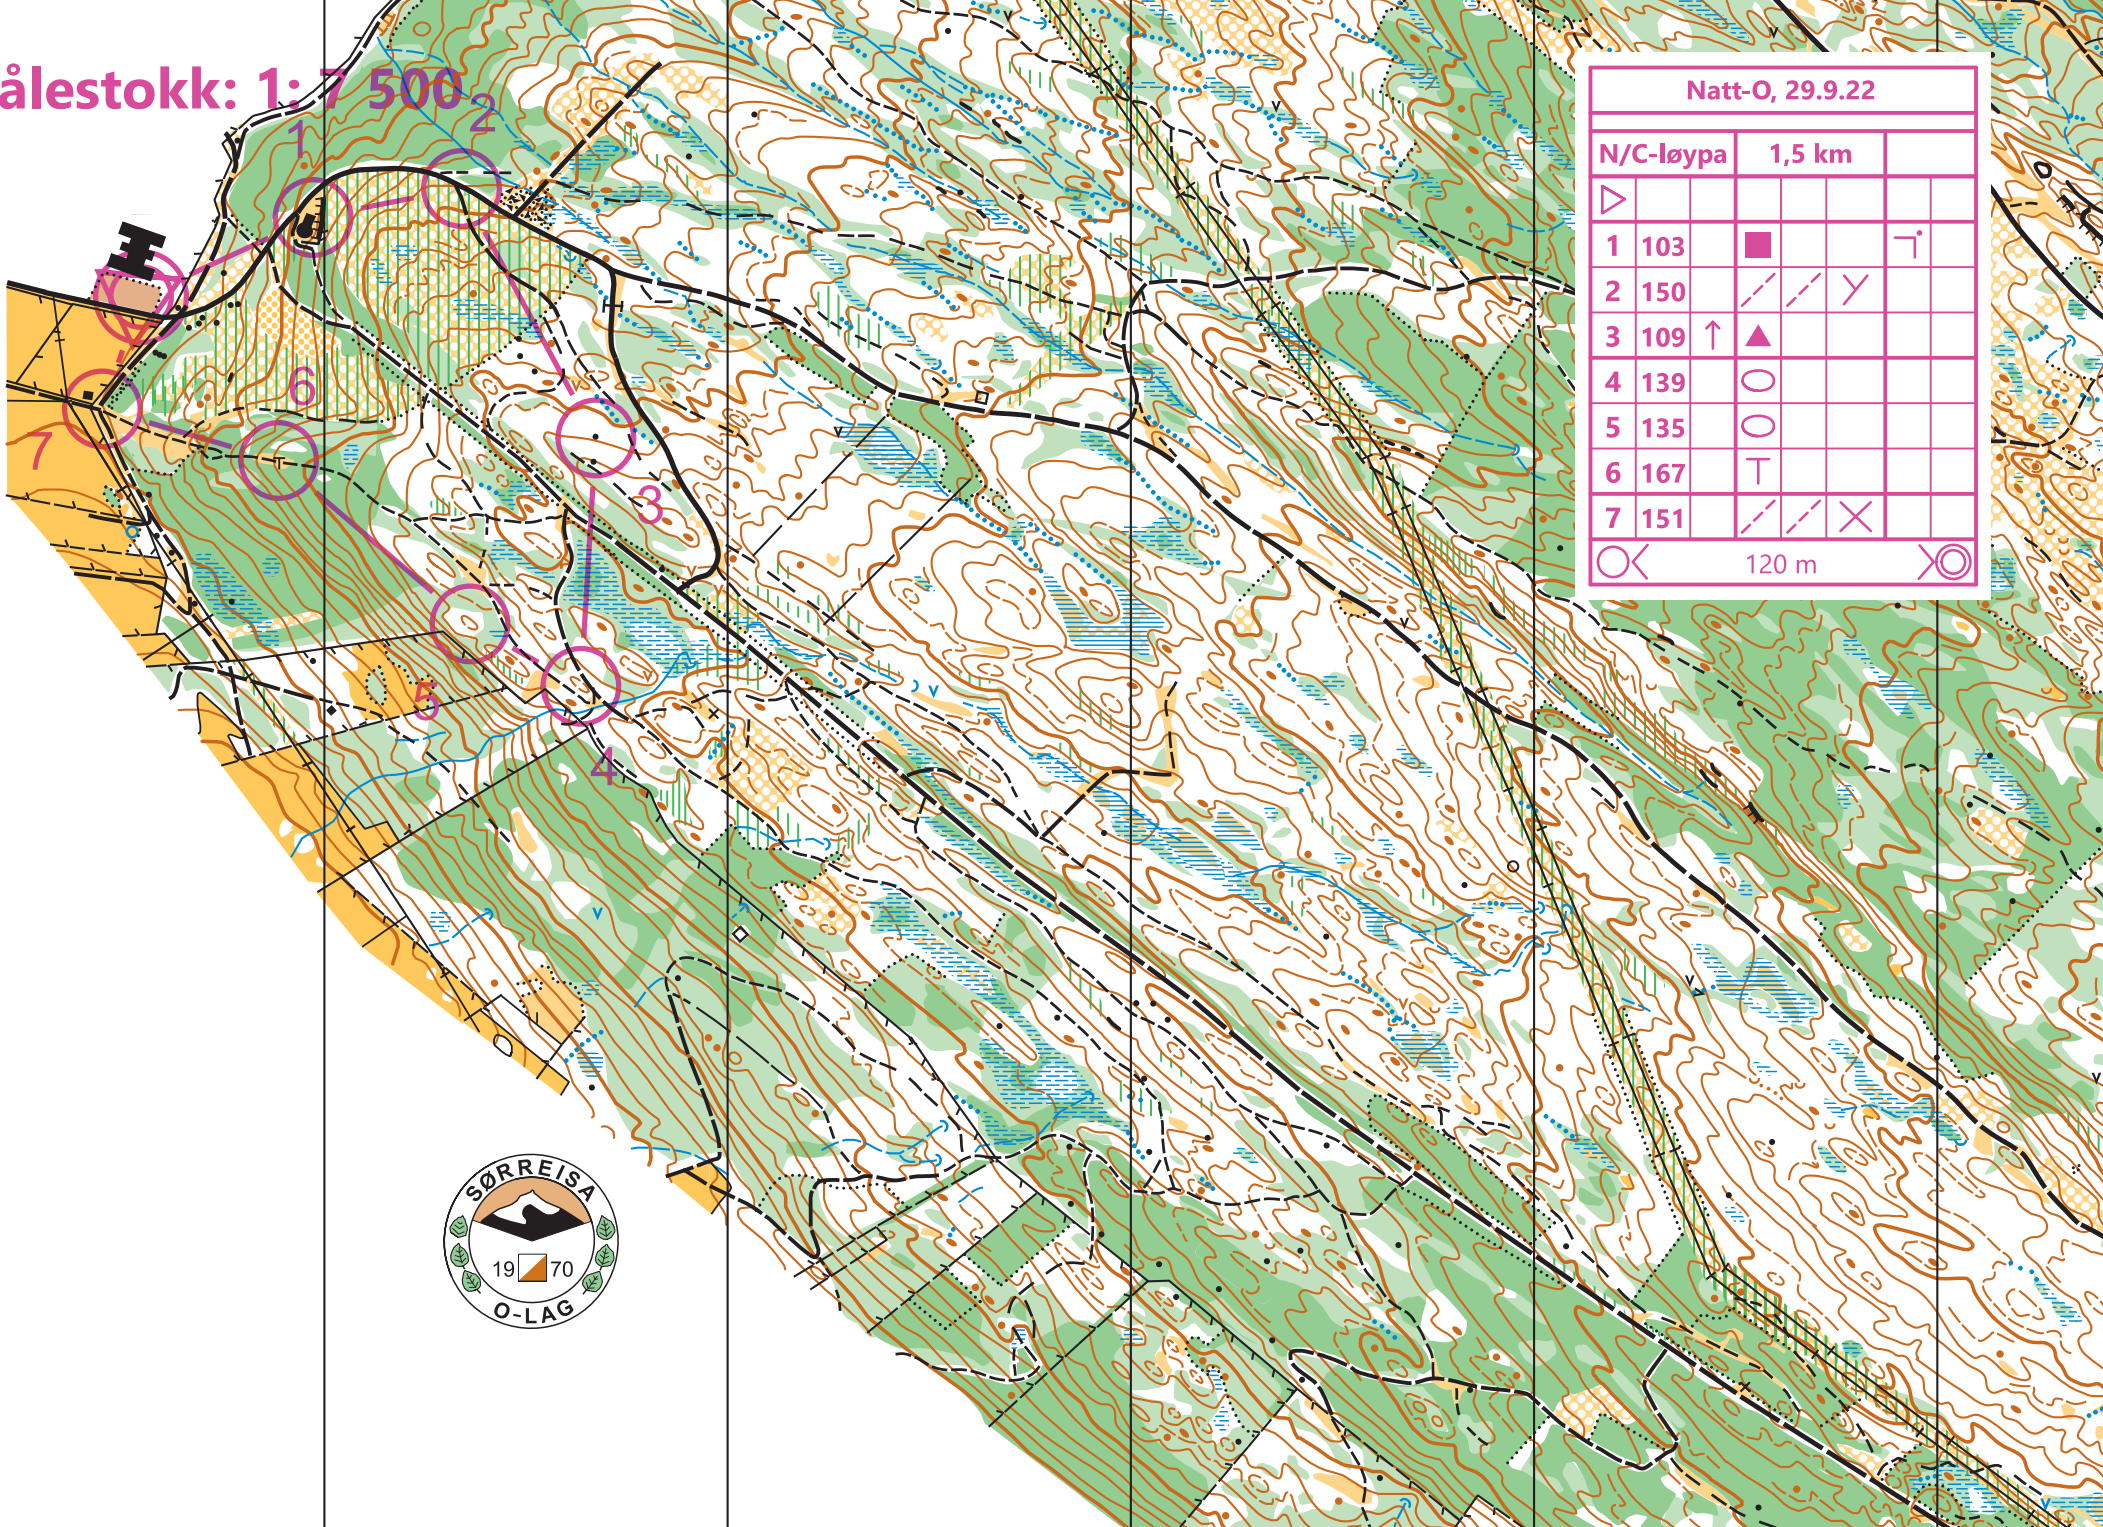

målestokk: 1:7 500

Natt-O, 29.9.22

N/C-løypa	1,5 km		
1 103	■		┌
2 150	/ /	Y	
3 109	↑ ▲		
4 139	○		
5 135	○		
6 167	┌		
7 151	/ /	X	

○ 120 m ○