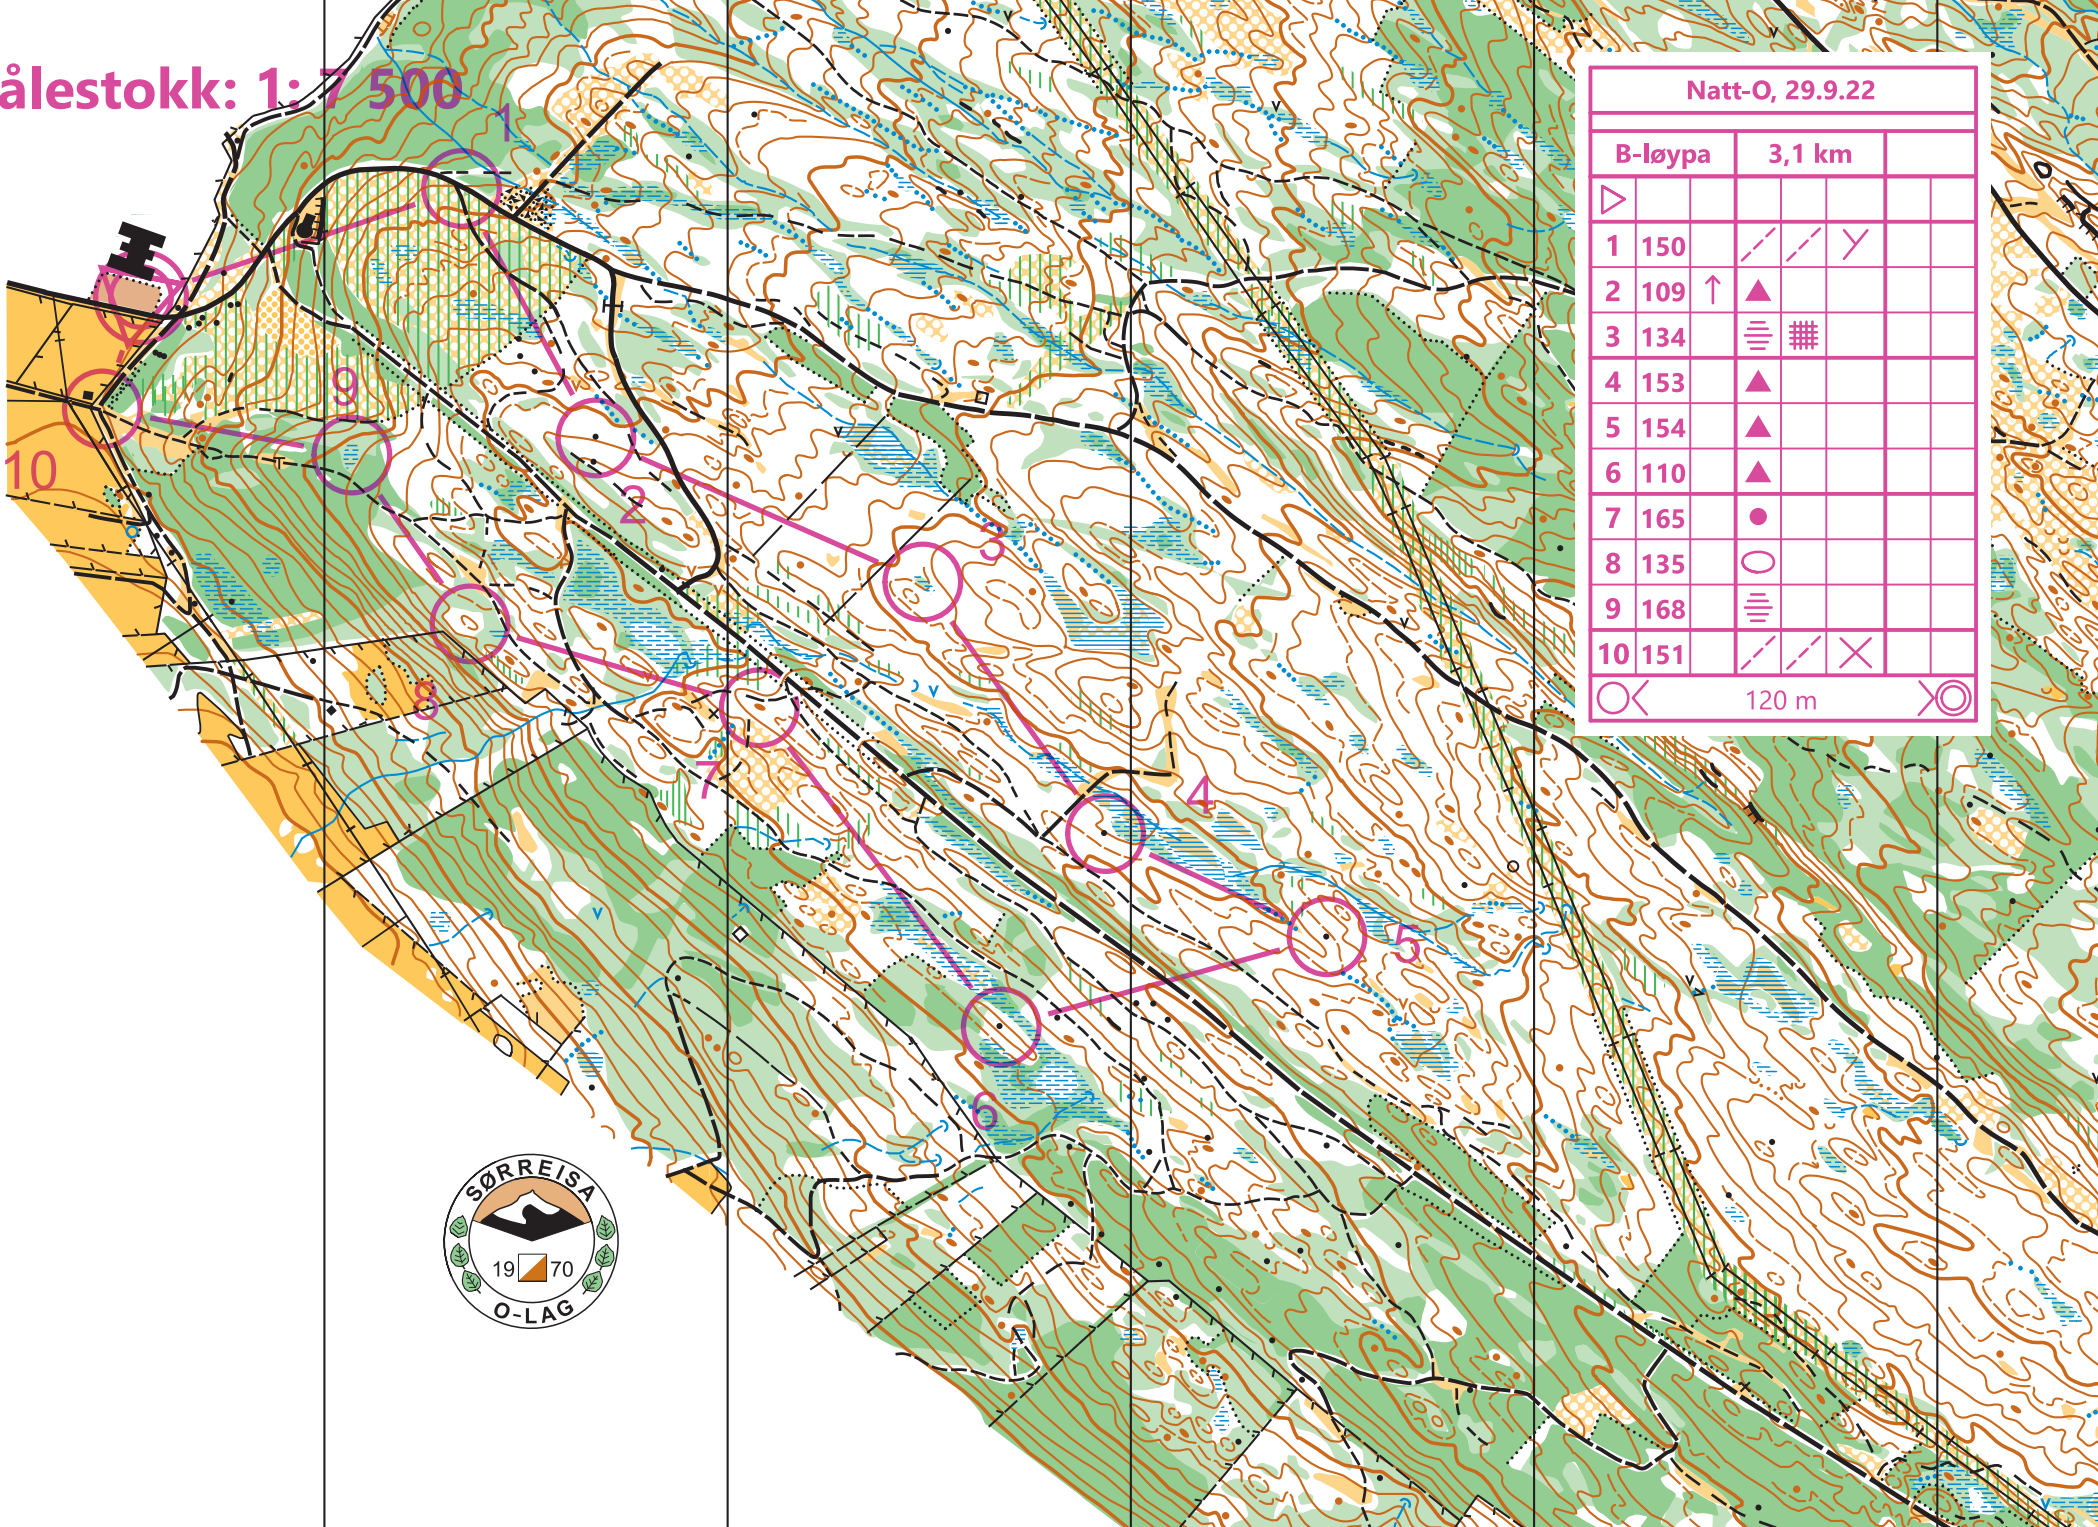

målestokk: 1:7 500

Natt-O, 29.9.22			
B-løypa		3,1 km	
1	150	/ /	Y
2	109 ↑	▲	
3	134	≡ ≡	
4	153	▲	
5	154	▲	
6	110	▲	
7	165	●	
8	135	○	
9	168	≡	
10	151	/ / X	

○ 120 m ○