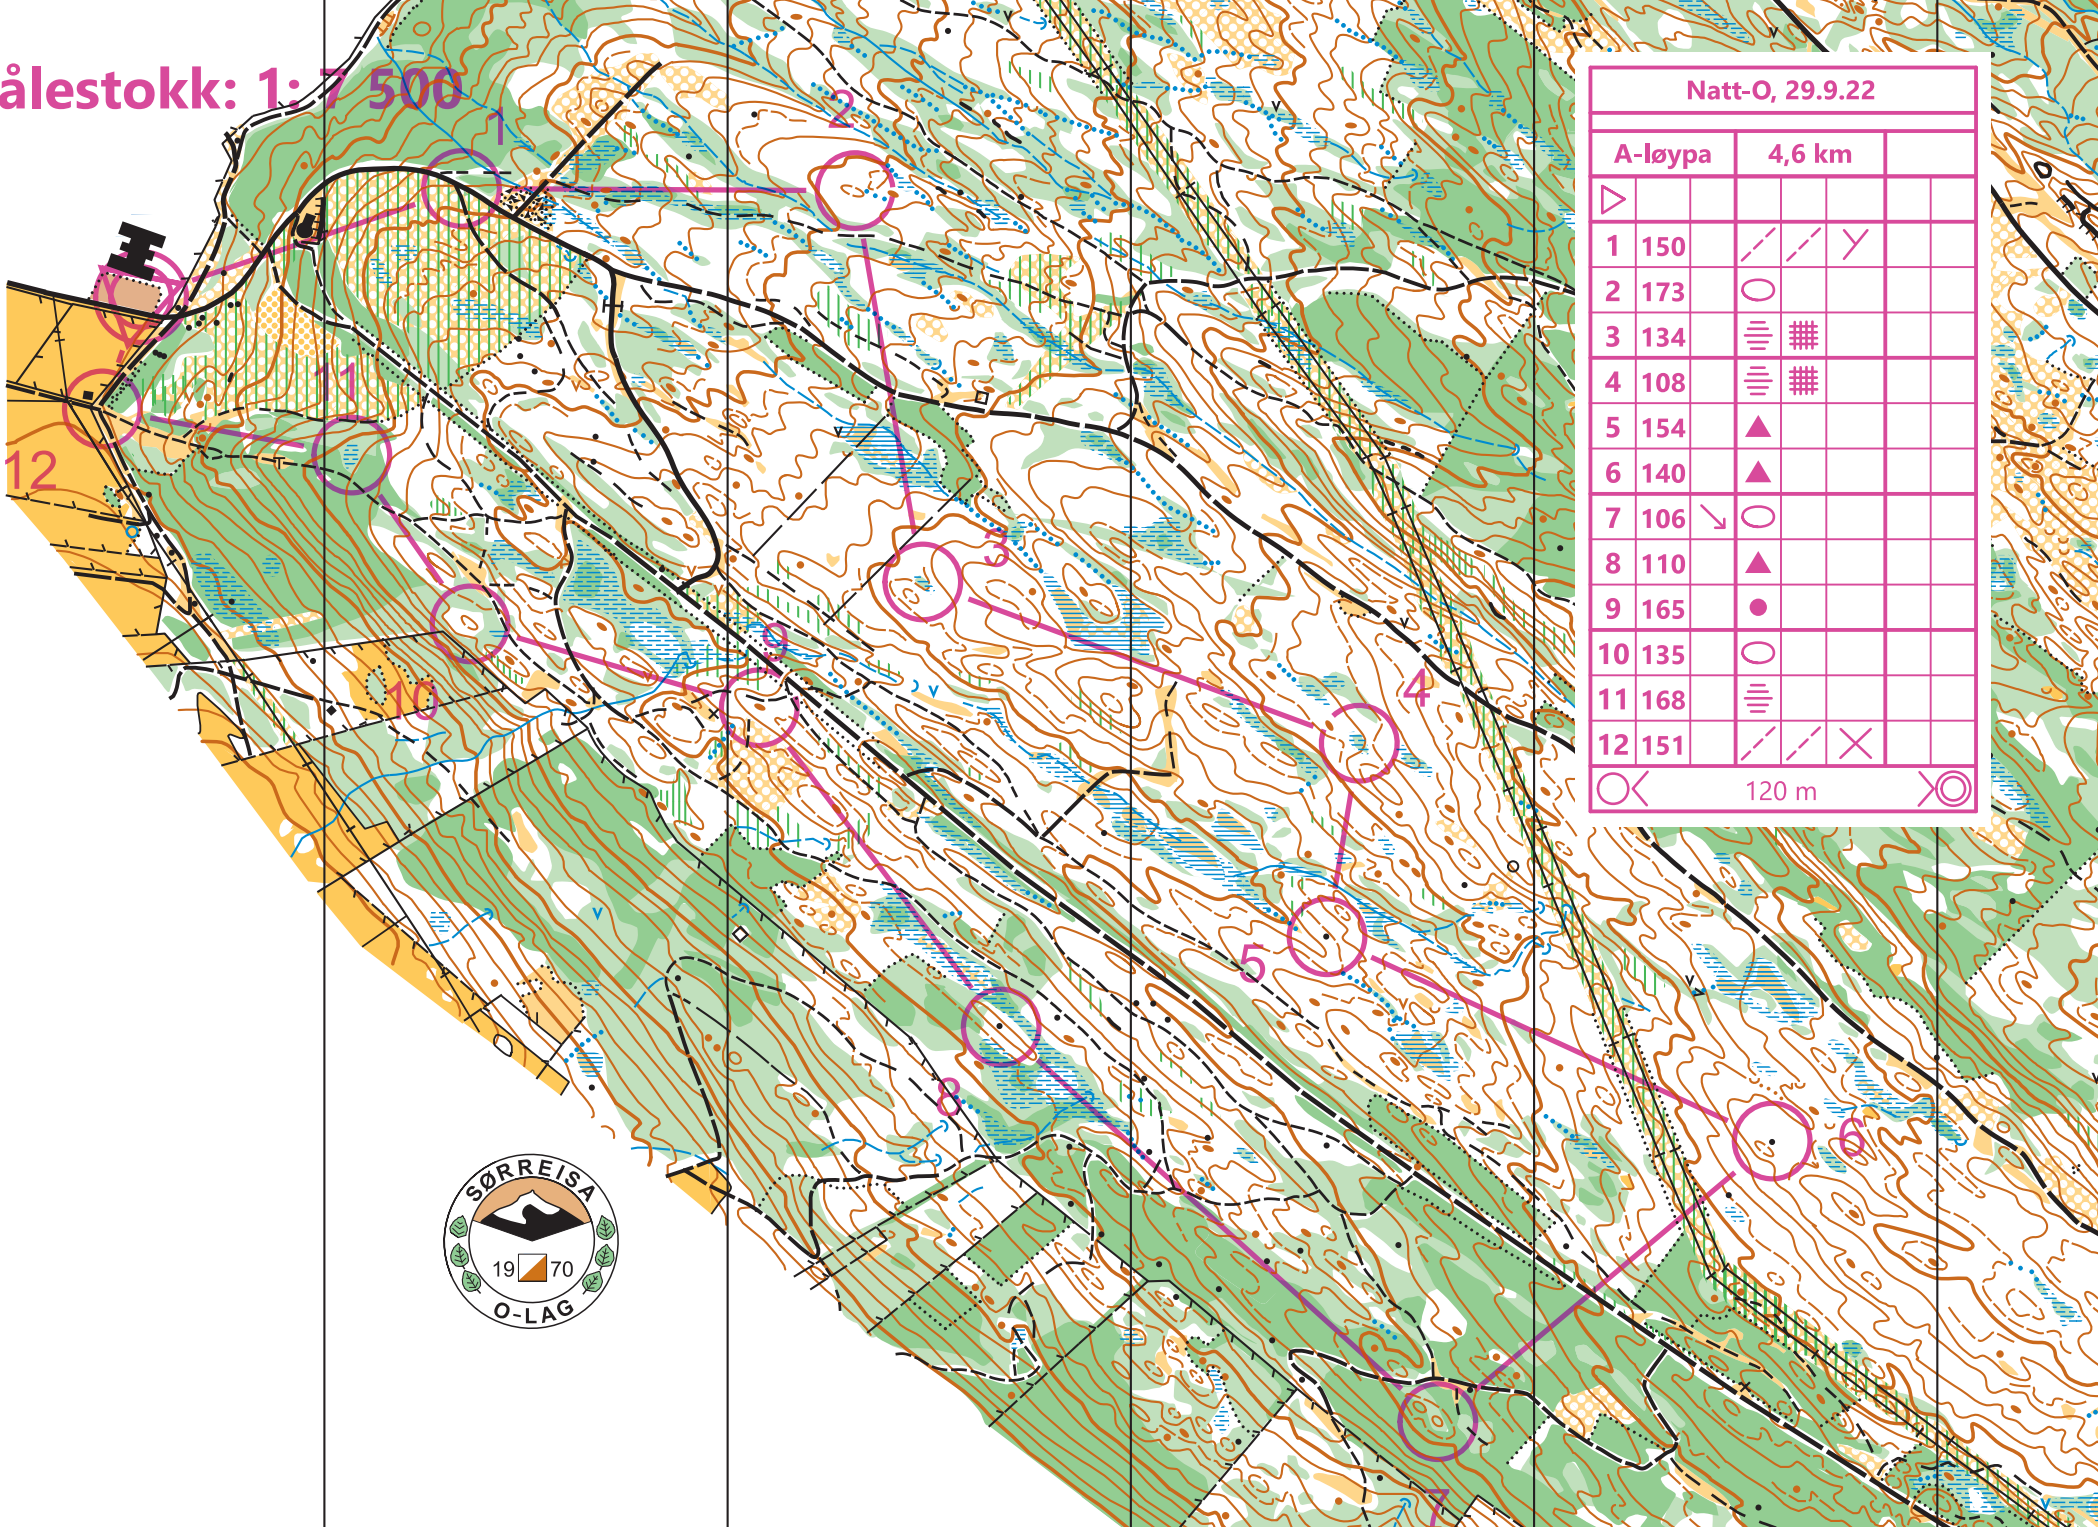

målestokk: 1:7 500

Natt-O, 29.9.22			
A-løypa	4,6 km		
1 150	/ /	Y	
2 173	○		
3 134	≡ ≡		
4 108	≡ ≡		
5 154	▲		
6 140	▲		
7 106	↘ ○		
8 110	▲		
9 165	●		
10 135	○		
11 168	≡		
12 151	/ /	X	

○ 120 m ○