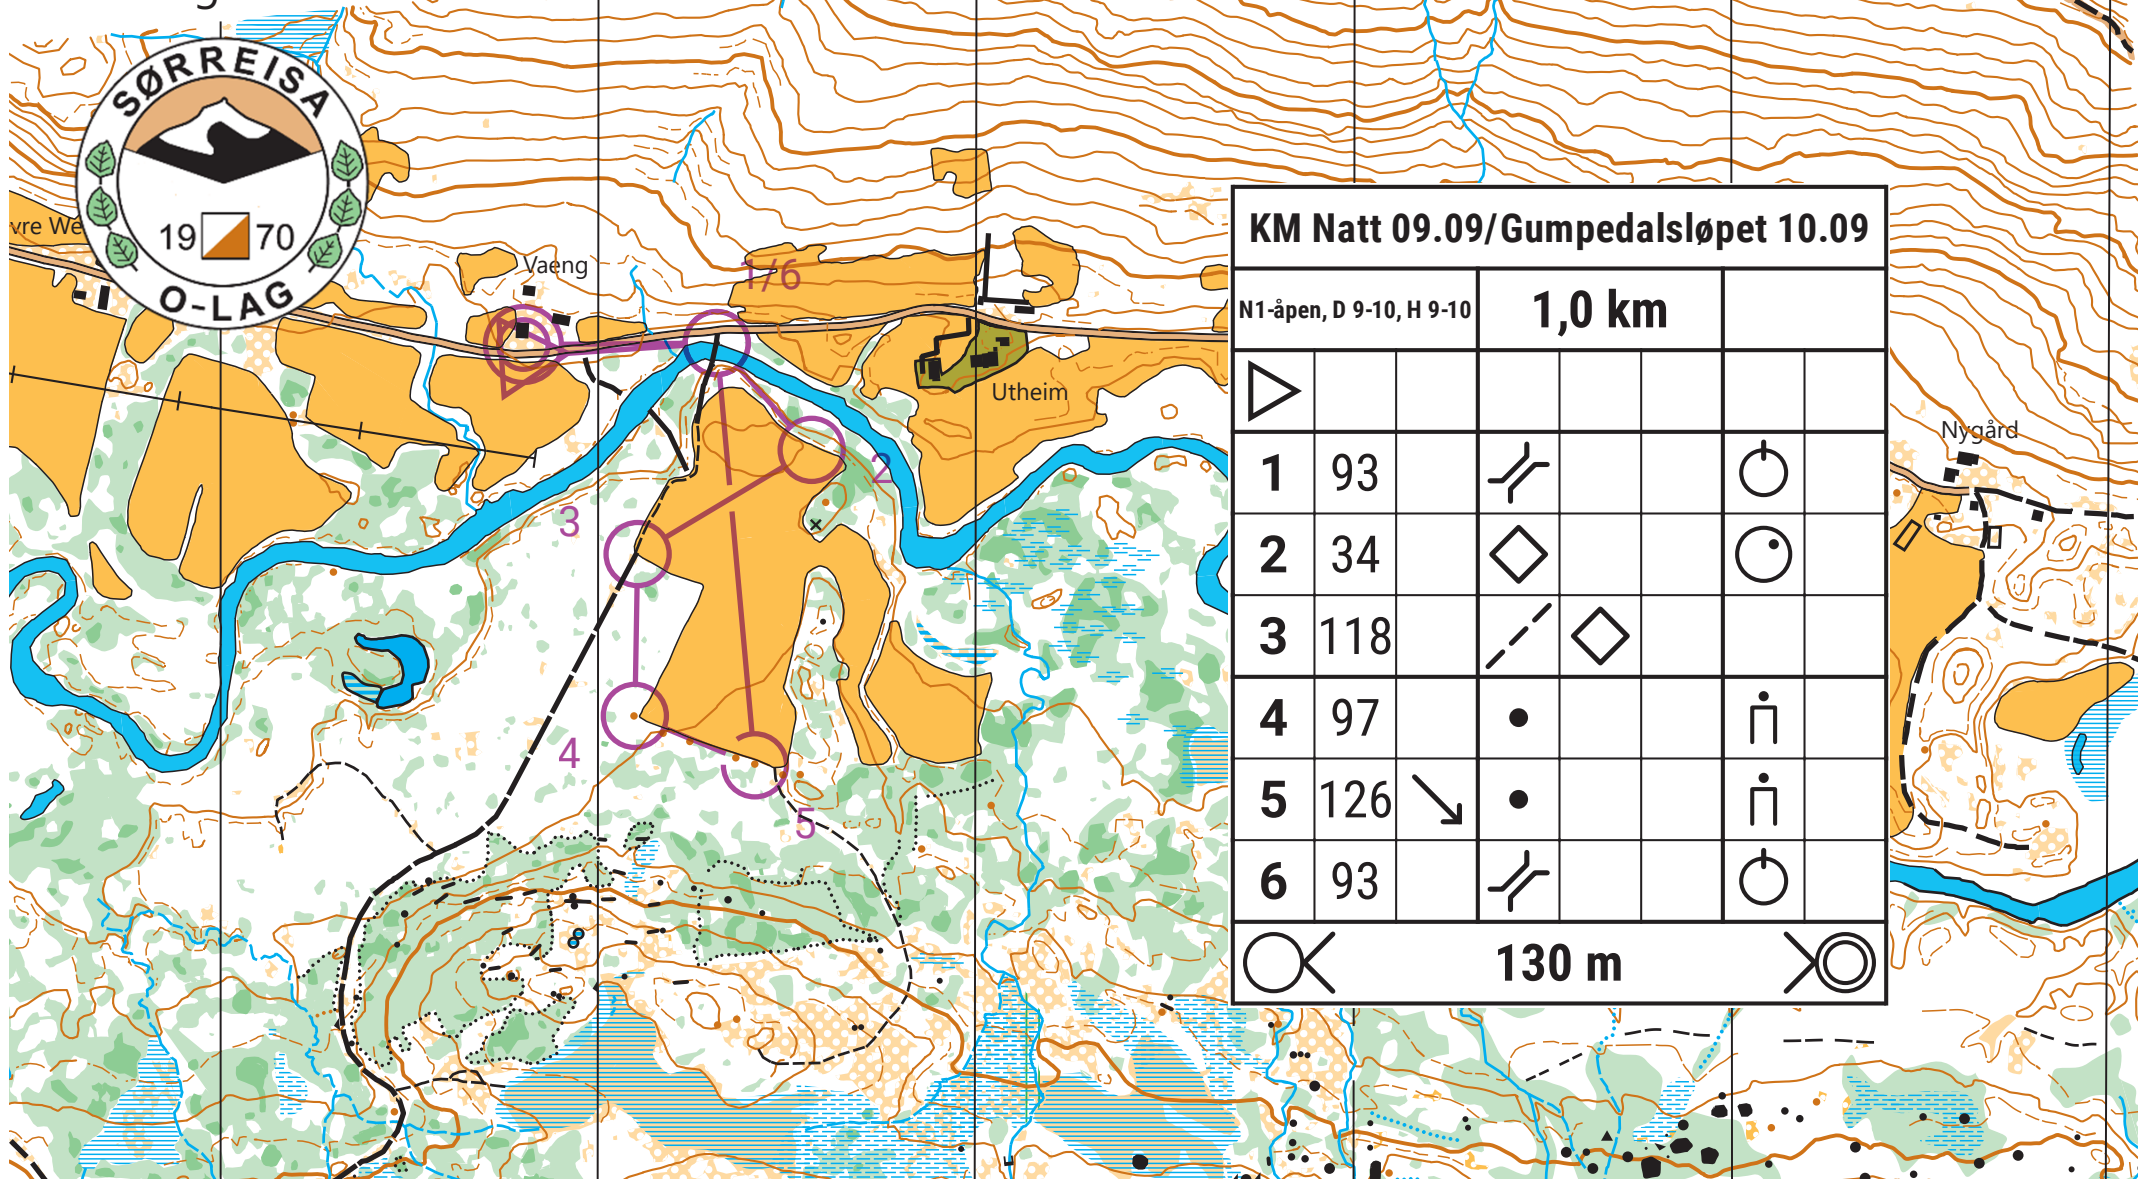

GUMPEDALEN- "Innerdalen"

Målestokk: 1:5000 Ekvidistanse 5 meter

Digitalisering og synfaring på bakgrunn av mapant.no:

Hans-Martin Vaeng 2021-2022

Ivar Helgesen 2022

Visste du at:
Gumpe er et samisk sammensetningsledd
i stedsnavn som betyr ulv

KM Natt 09.09/Gumpedalsløpet 10.09					
N1-åpen, D 9-10, H 9-10		1,0 km			
▶					
1	93	↗			⊙
2	34	◊			⊙
3	118	↘	◊		
4	97	•			⋈
5	126	↙	•		⋈
6	93	↗			⊙
⊙		130 m		⊙	