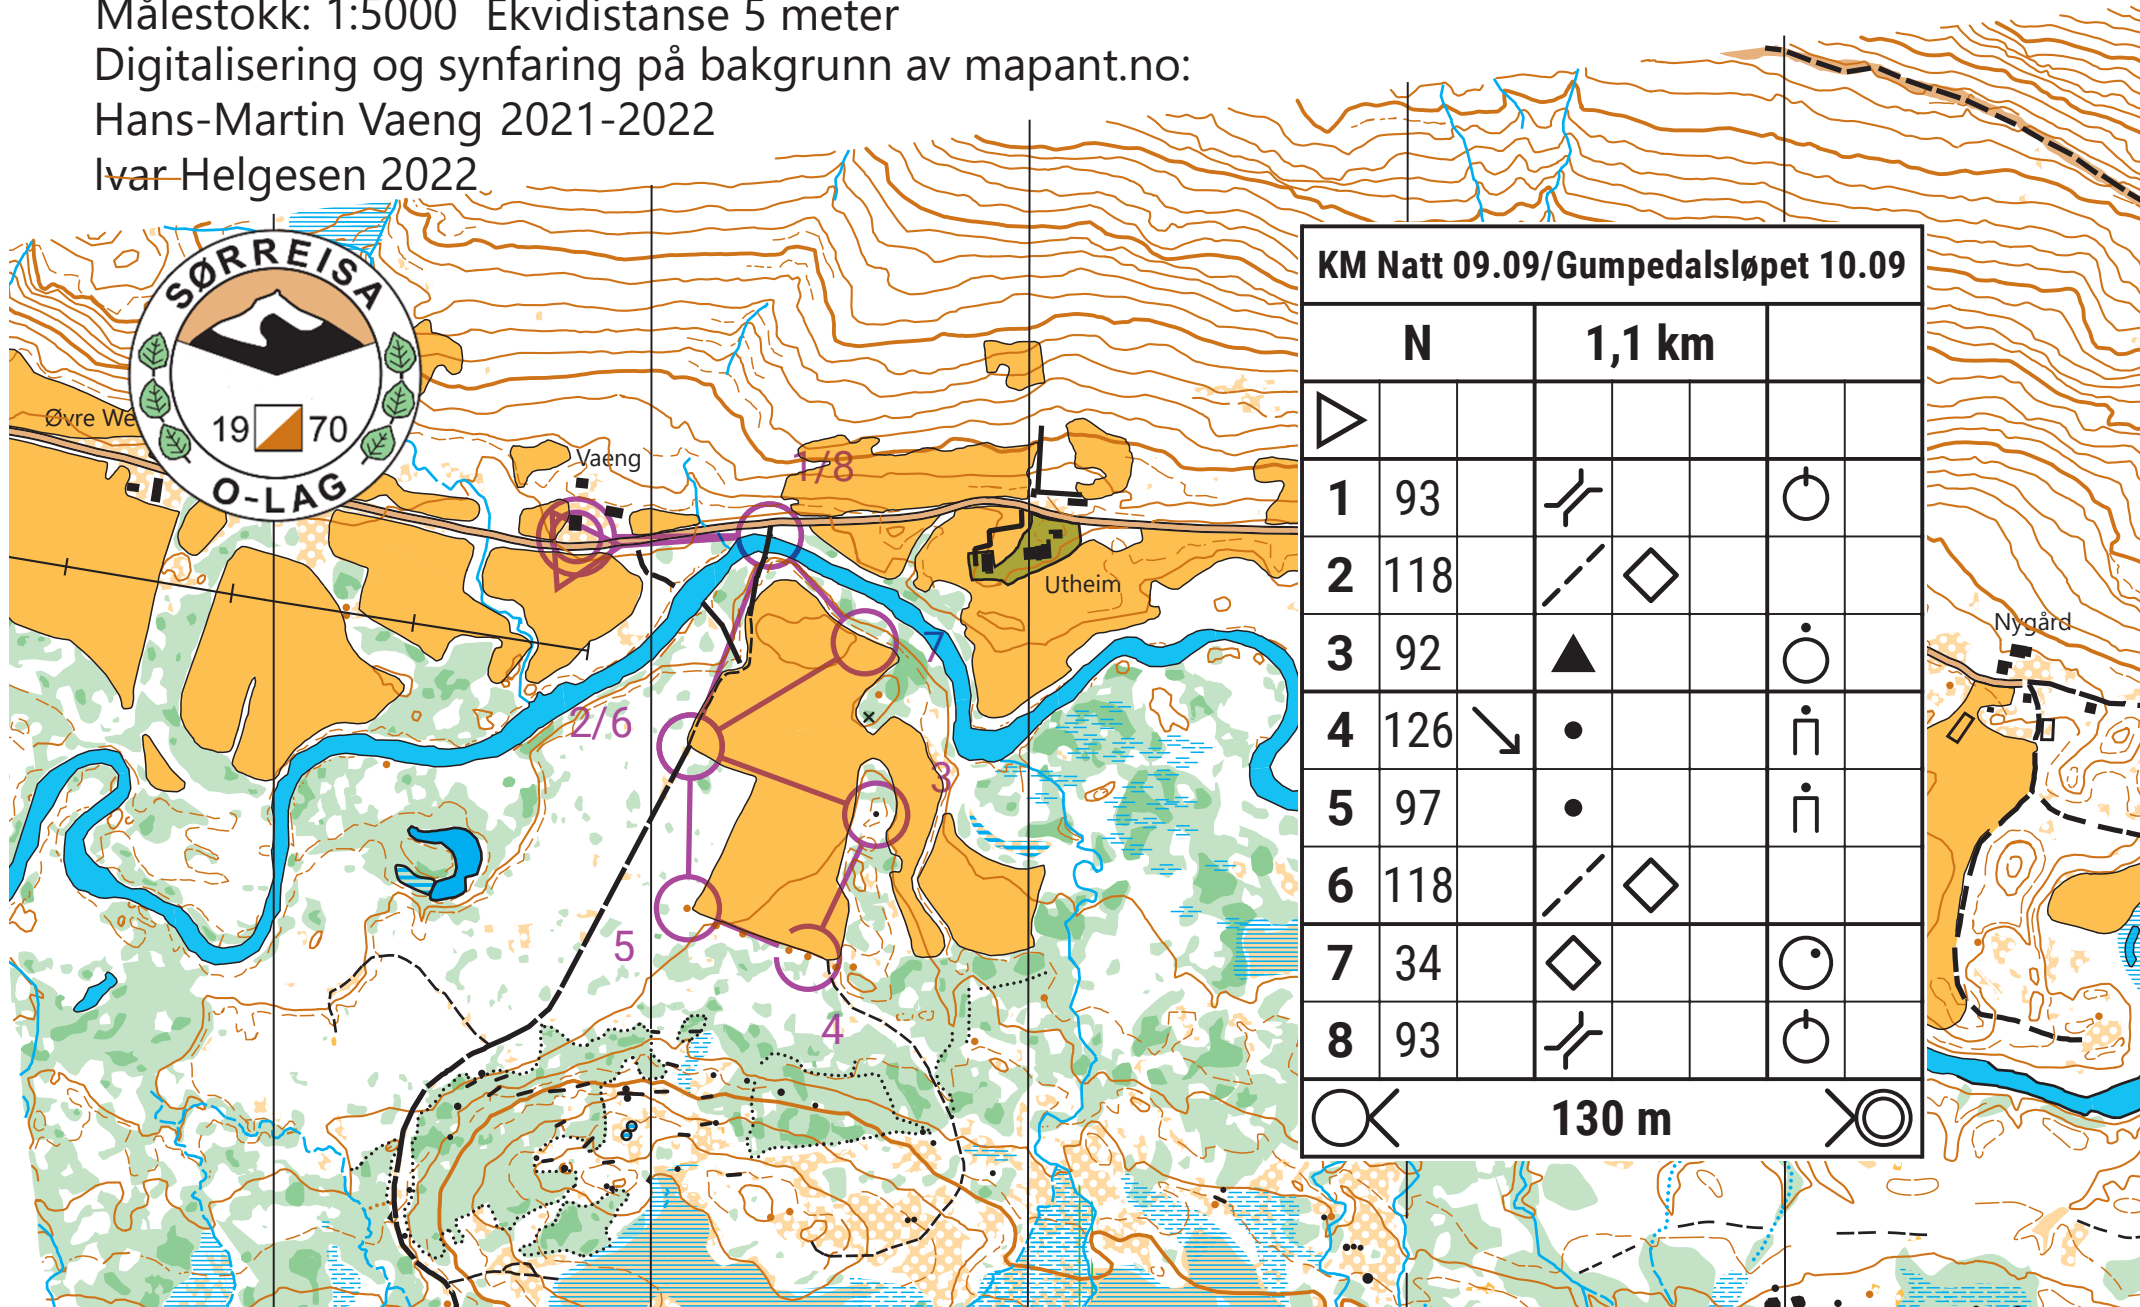

# GUMPEDALEN- "Innerdalen"

Målestokk: 1:5000 Ekvidistanse 5 meter

Digitalisering og synfaring på bakgrunn av mapant.no:

Hans-Martin Vaeng 2021-2022

Ivar Helgesen 2022

Visste du at:  
Gumpe er et samisk sammensetningsledd .  
i stedsnavn som betyr ulv

KM Natt 09.09/Gumpedalsløpet 10.09						
N		1,1 km				
▷						
1	93	⚡			⊙	
2	118	⚡	◇			
3	92	▲			⊙	
4	126	↙	•		⊙	
5	97		•		⊙	
6	118	⚡	◇			
7	34	◇			⊙	
8	93	⚡			⊙	
⊙		130 m			⊙	