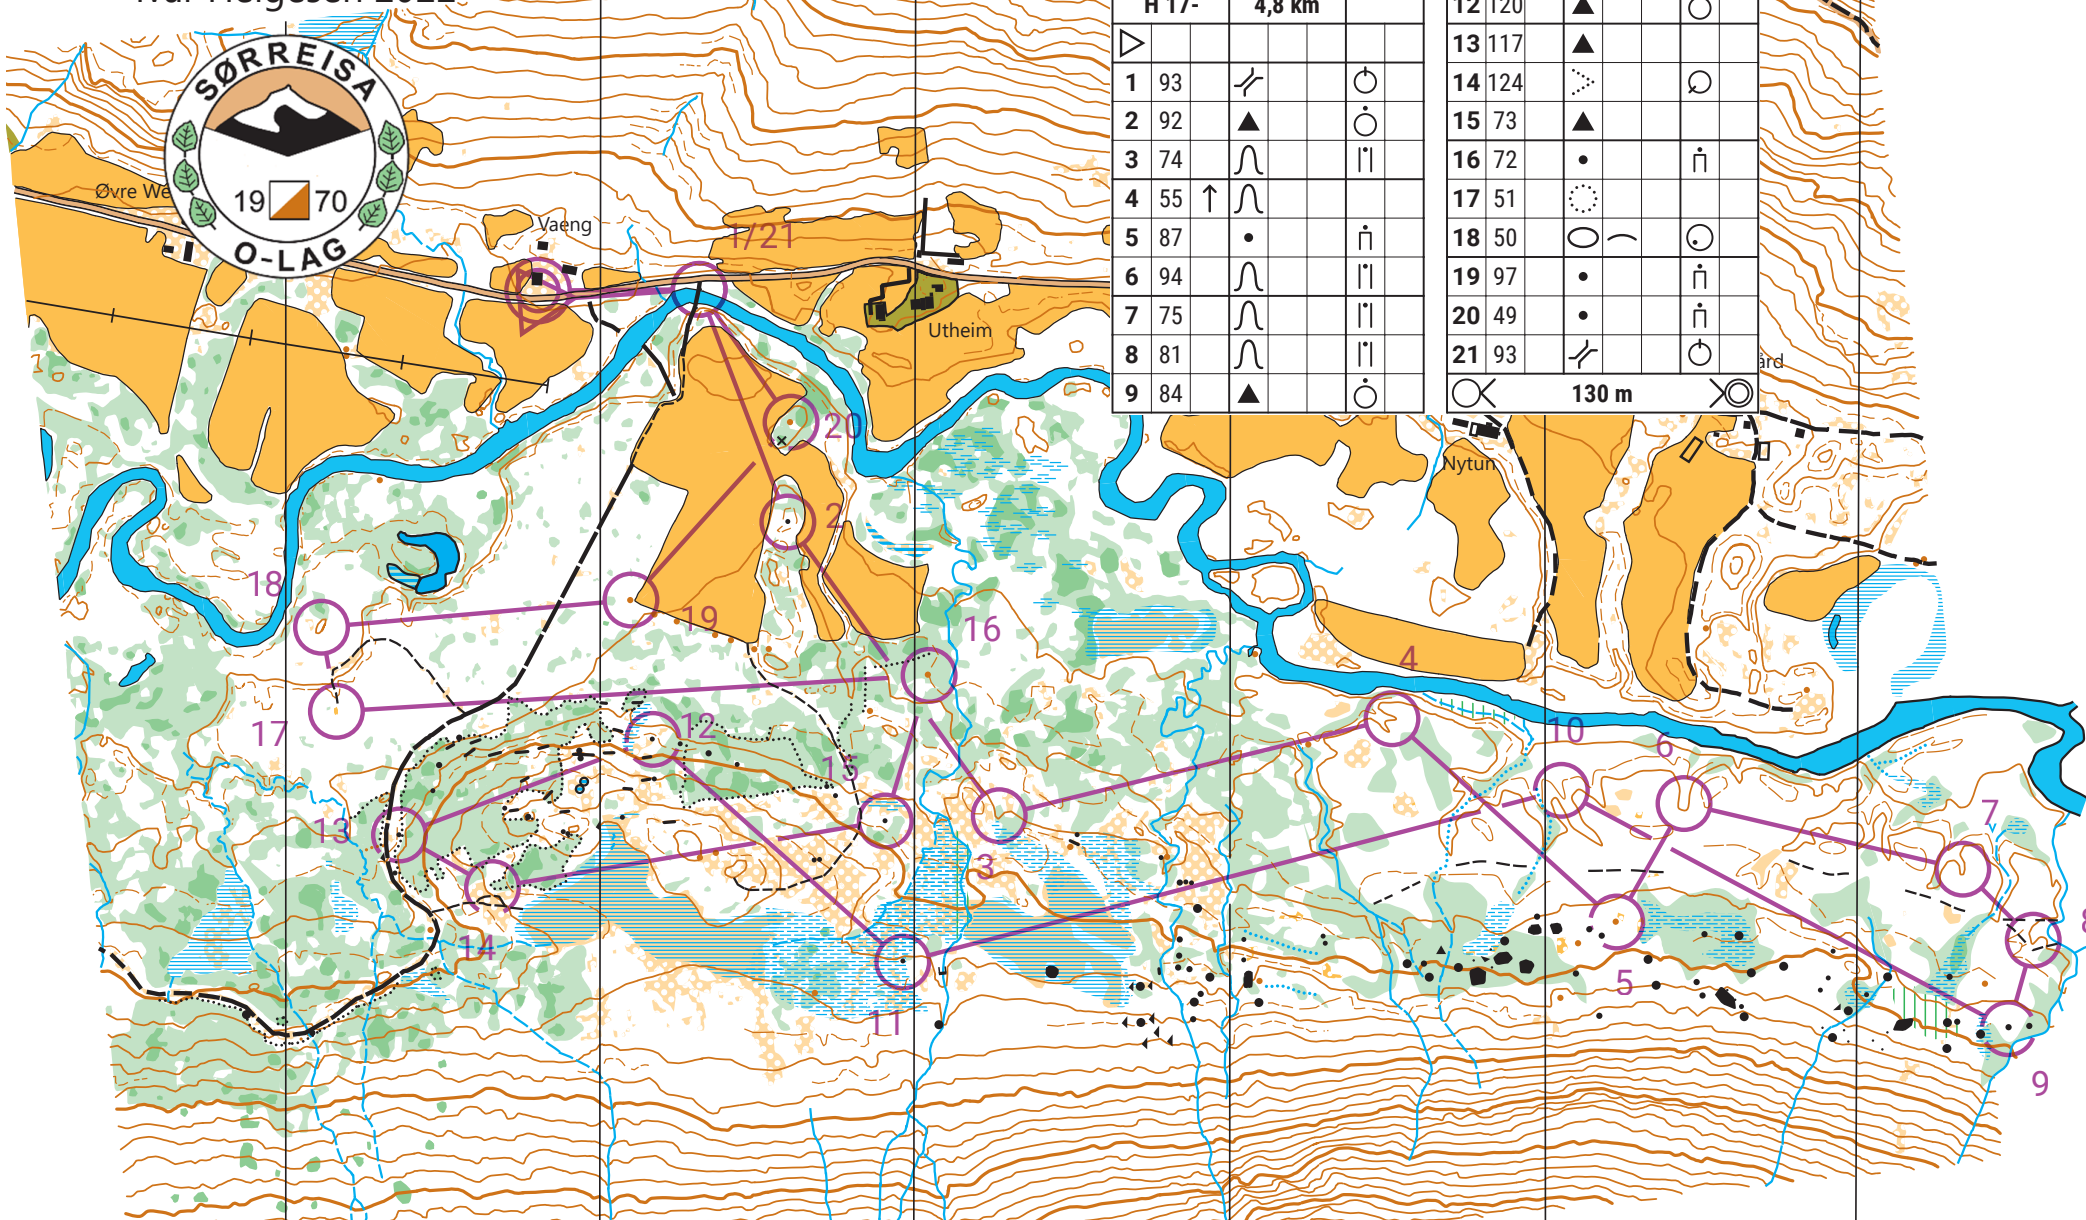

GUMPEDALEN- "Innerdalen"

Målestokk: 1:5000 Ekvidistanse 5 meter

Digitalisering og synfaring på bakgrunn av mapant.no:

Hans-Martin Vaeng 2021-2022

Ivar Helgesen 2022.

Visste du at:
Gumpe er et samisk sammensetningsledd .
i stedsnavn som betyr ulv

KM Natt 09.09/Gumpedalsløpet 10.09			
1:6000			
H 17-	4,8 km		
▷			
1	93	↗	○
2	92	▲	○
3	74	∩	∩
4	55	↑	∩
5	87	•	∩
6	94	∩	∩
7	75	∩	∩
8	81	∩	∩
9	84	▲	○

10	48	∩		
11	88	▲		
12	120	▲		○
13	117	▲		
14	124	∩		○
15	73	▲		
16	72	•		∩
17	51	○		
18	50	○	∩	○
19	97	•		∩
20	49	•		∩
21	93	↗		○

130 m