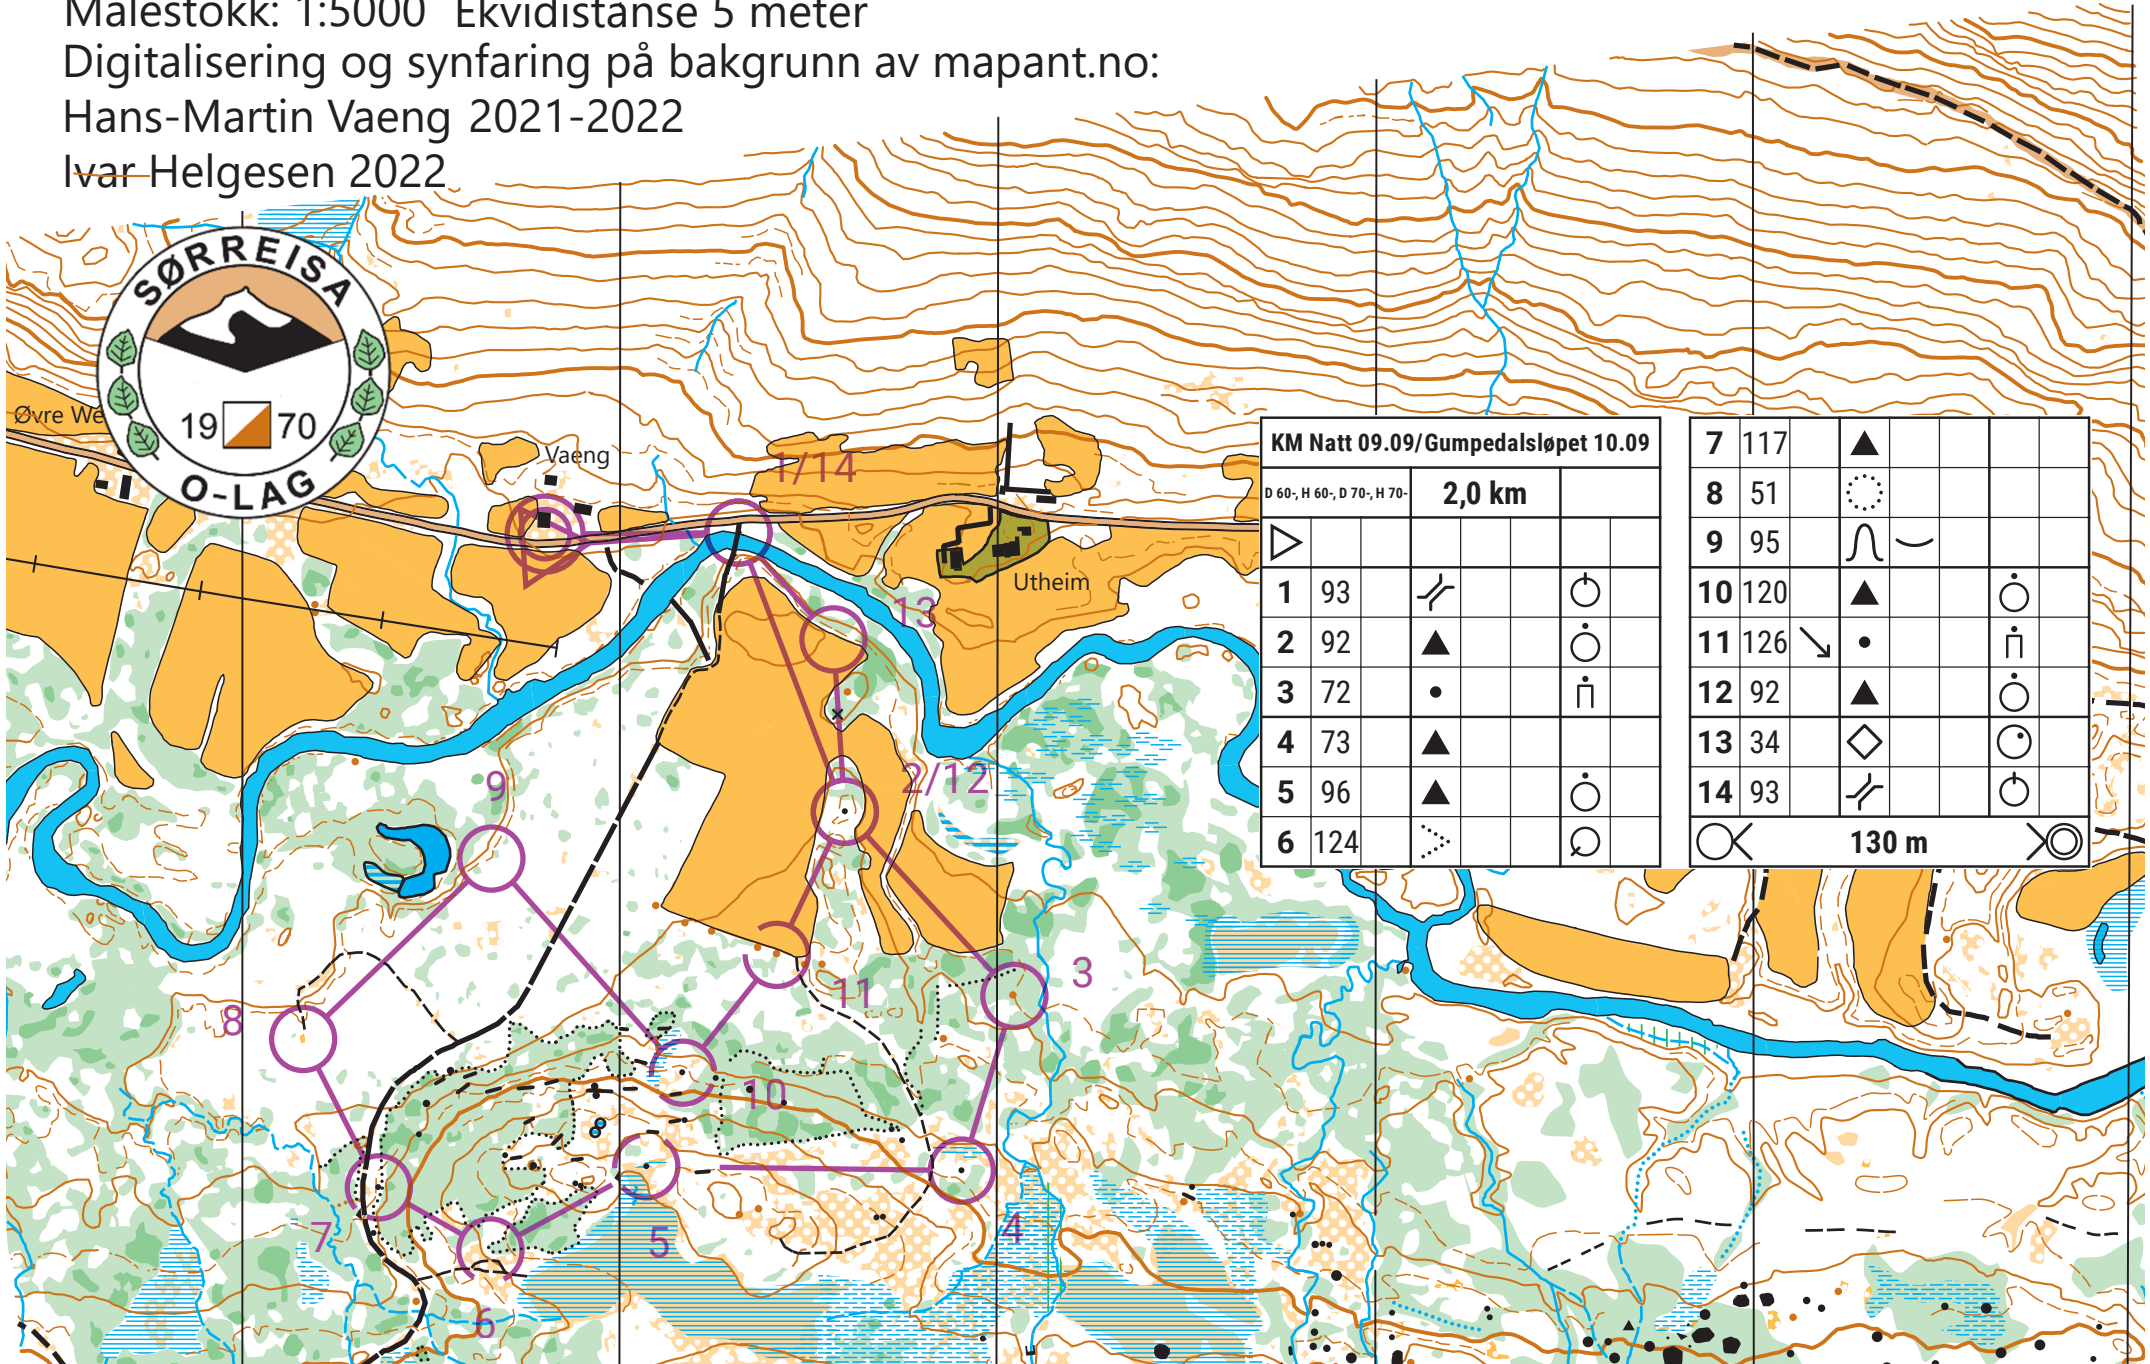

GUMPEDALEN-"Innerdalen"

Målestokk: 1:5000 Ekvidistanse 5 meter

Digitalisering og synfaring på bakgrunn av mapant.no:

Hans-Martin Vaeng 2021-2022

Ivar Helgesen 2022

Visste du at:
Gumpe er et samisk sammensetningsledd
i stedsnavn som betyr ulv

KM		Natt 09.09/Gumpedalsløpet 10.09	
D 60-, H 60-, D 70-, H 70-	2,0 km		
▷			
1	93	↗	○
2	92	▲	○
3	72	•	ñ
4	73	▲	
5	96	▲	○
6	124	⋯	○

7	117	▲			
8	51	⊙			
9	95	∩	∪		
10	120	▲			○
11	126	↙	•		ñ
12	92	▲			○
13	34	◇			○
14	93	↗			○
		⊗	130 m		⊗