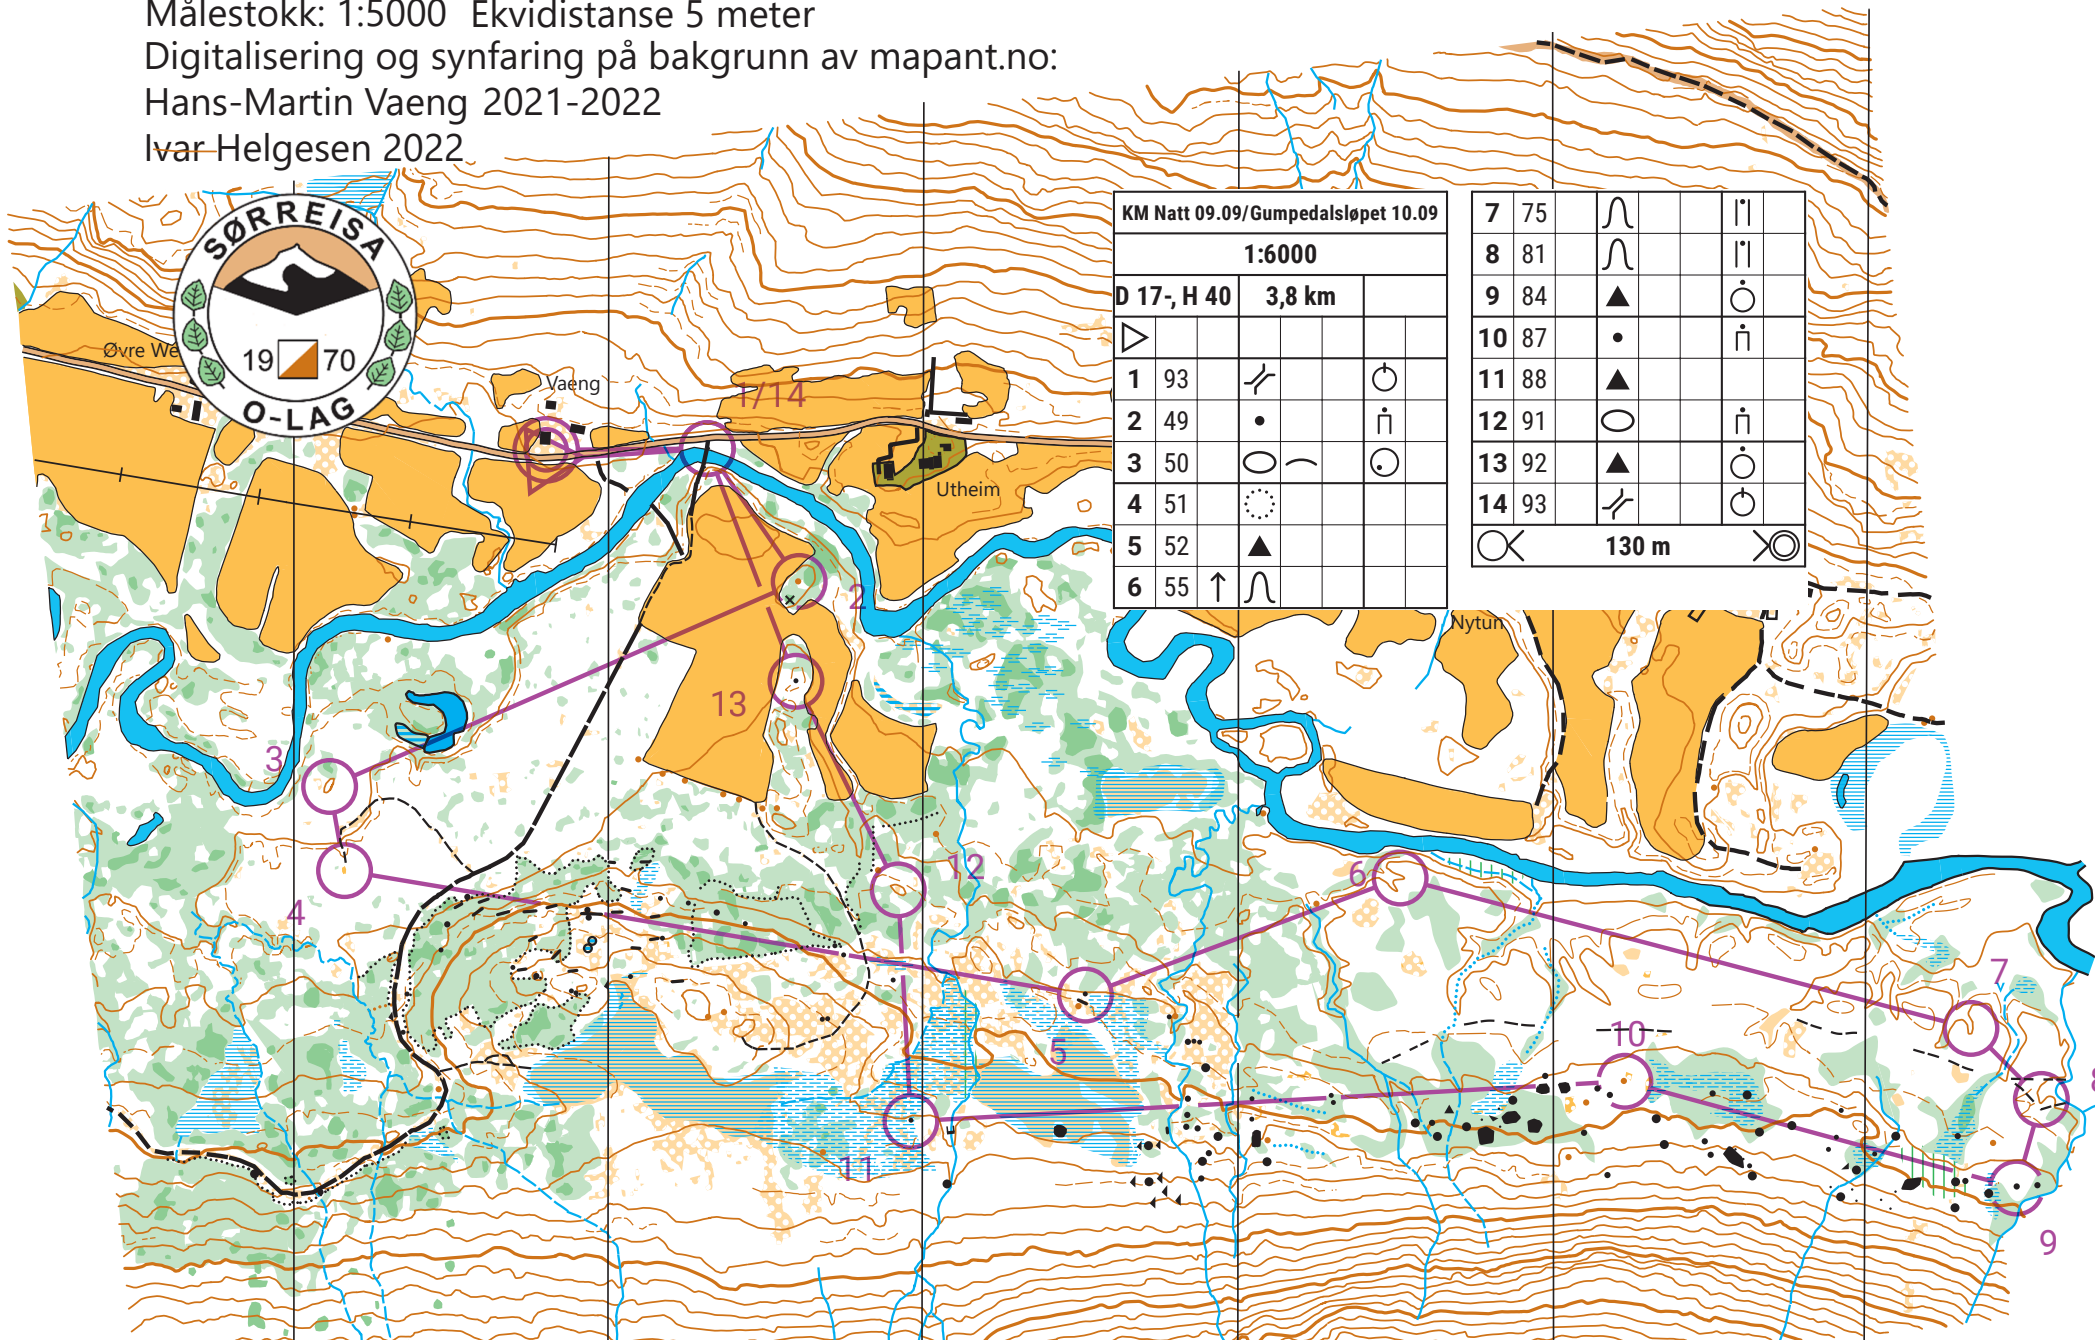

# GUMPEDALEN- "Innerdalen"

Målestokk: 1:5000 Ekvidistanse 5 meter

Digitalisering og synfaring på bakgrunn av mapant.no:

Hans-Martin Vaeng 2021-2022

Ivar Helgesen 2022

Visste du at:  
Gumpe er et samisk sammensetningsledd .  
i stedsnavn som betyr ulv

KM Natt 09.09/Gumpedalsløpet 10.09			
1:6000			
D	17-	H	40
		3,8 km	
1	93	↗	○
2	49	•	ñ
3	50	○	○
4	51	⊙	
5	52	▲	
6	55	↑	∩

7	75	∩		ñ
8	81	∩		ñ
9	84	▲		○
10	87	•		ñ
11	88	▲		
12	91	○		ñ
13	92	▲		○
14	93	↗		○

○ 130 m ○