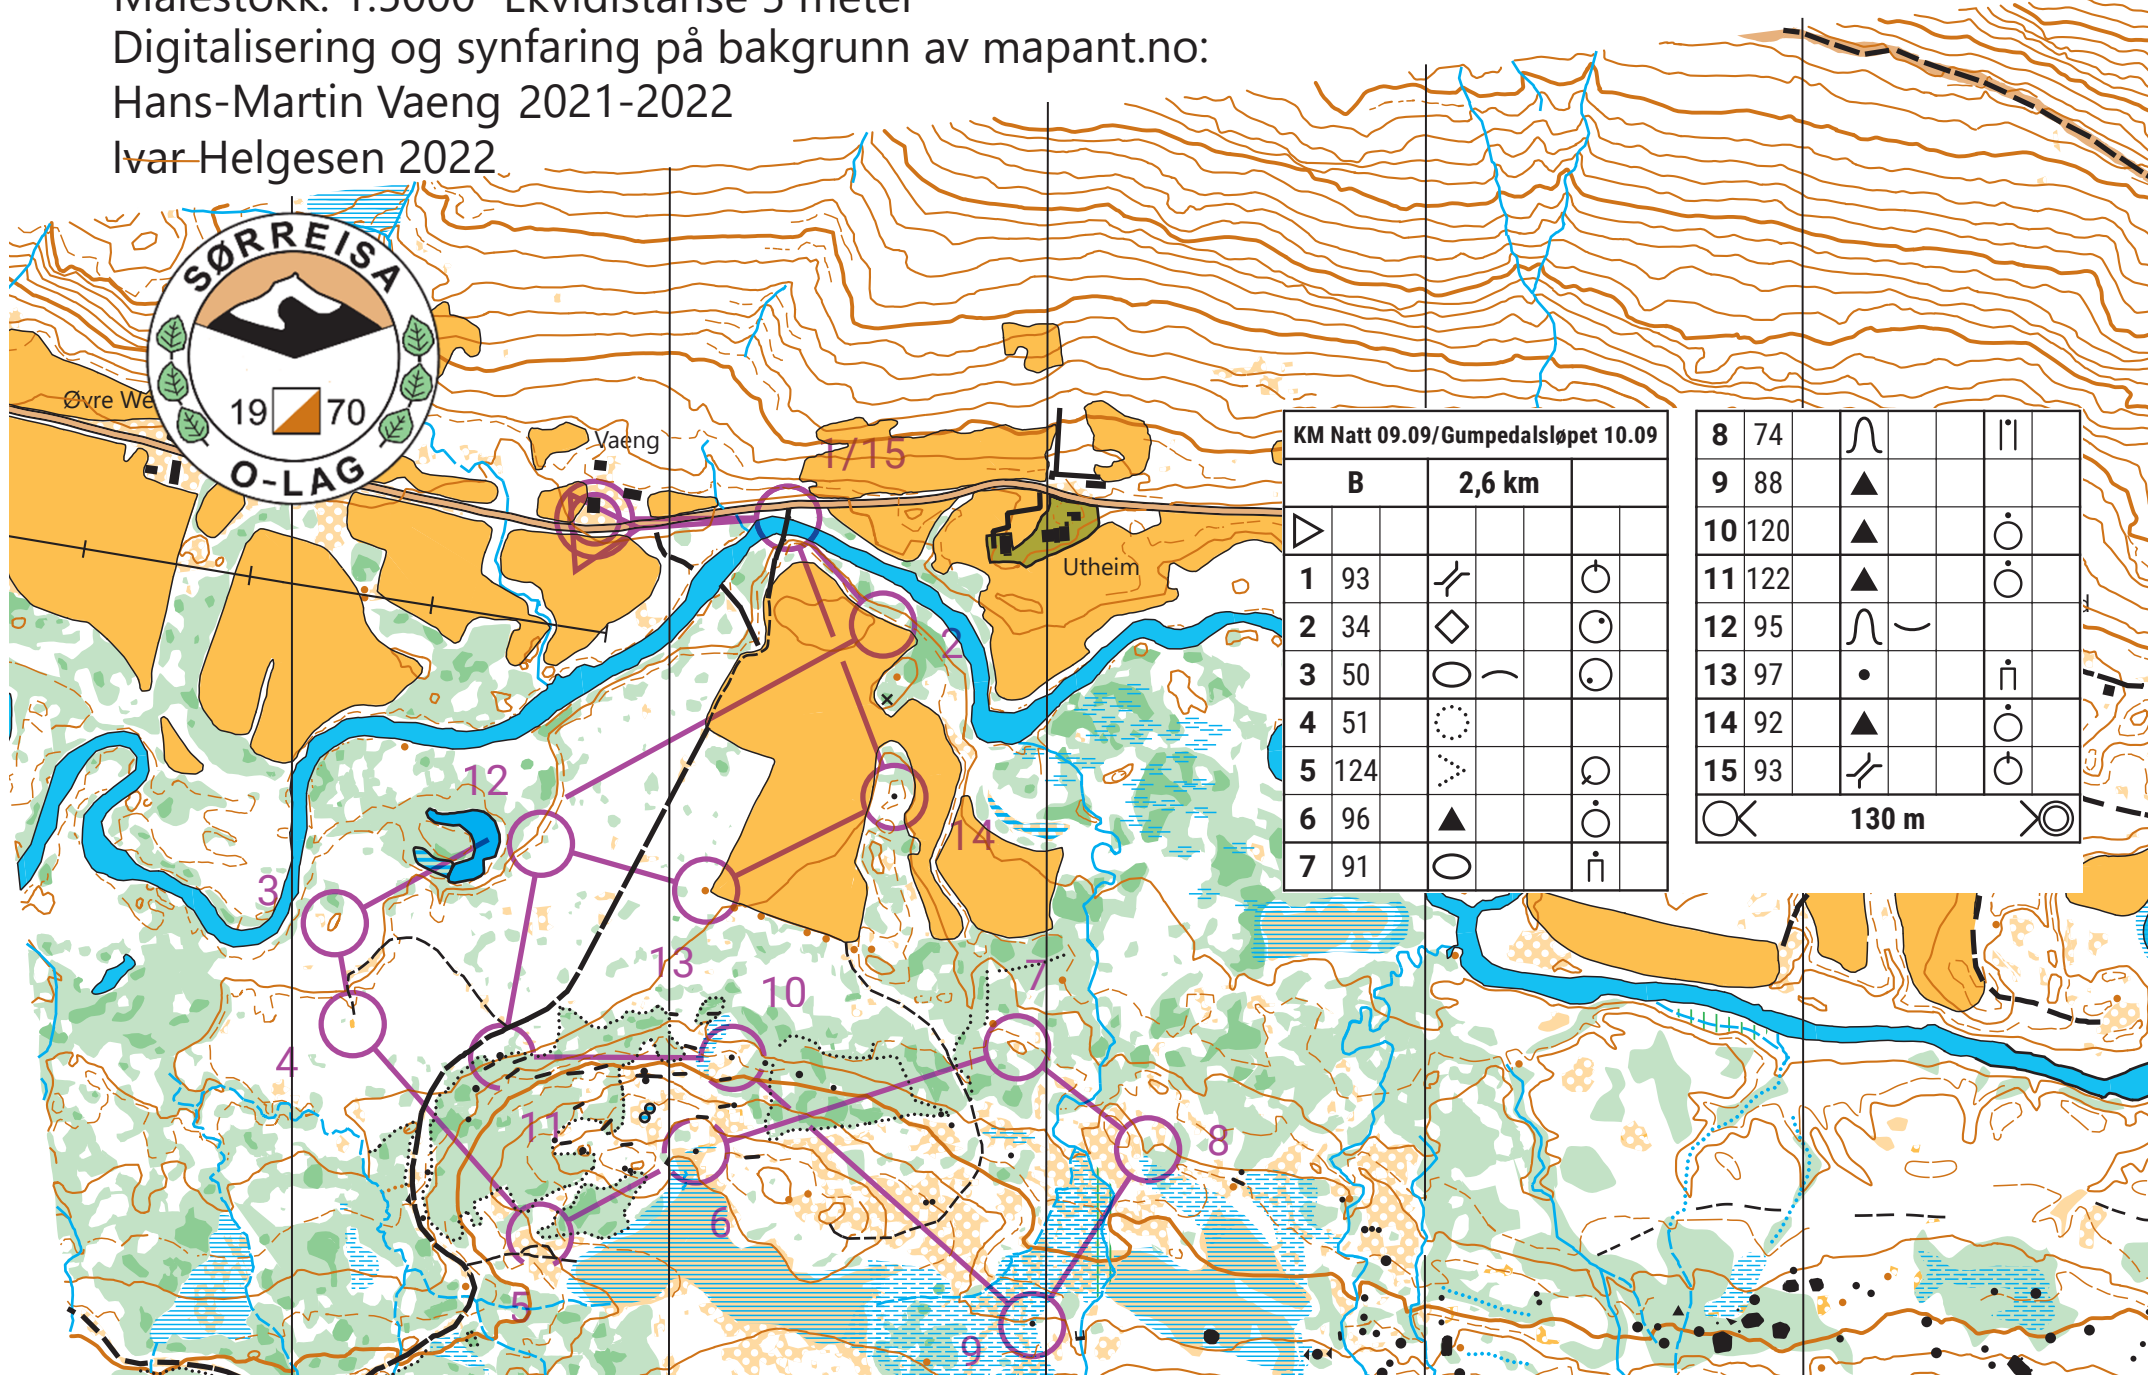

GUMPEDALEN-"Innerdalen"

Målestokk: 1:5000 Ekvidistanse 5 meter

Digitalisering og synfaring på bakgrunn av mapant.no:

Hans-Martin Vaeng 2021-2022

Ivar Helgesen 2022

Visste du at:
Gumpe er et samisk sammensetningsledd
i stedsnavn som betyr ulv

KM Natt 09.09/Gumpedalsløpet 10.09			
B		2,6 km	
▶			
1	93	↗	○
2	34	◇	○
3	50	○	○
4	51	⊙	
5	124	⋄	○
6	96	▲	○
7	91	○	◡

8	74	∩		∩	
9	88	▲			
10	120	▲			○
11	122	▲			○
12	95	∩	∩		
13	97	•			◡
14	92	▲			○
15	93	↗			○
		130 m			