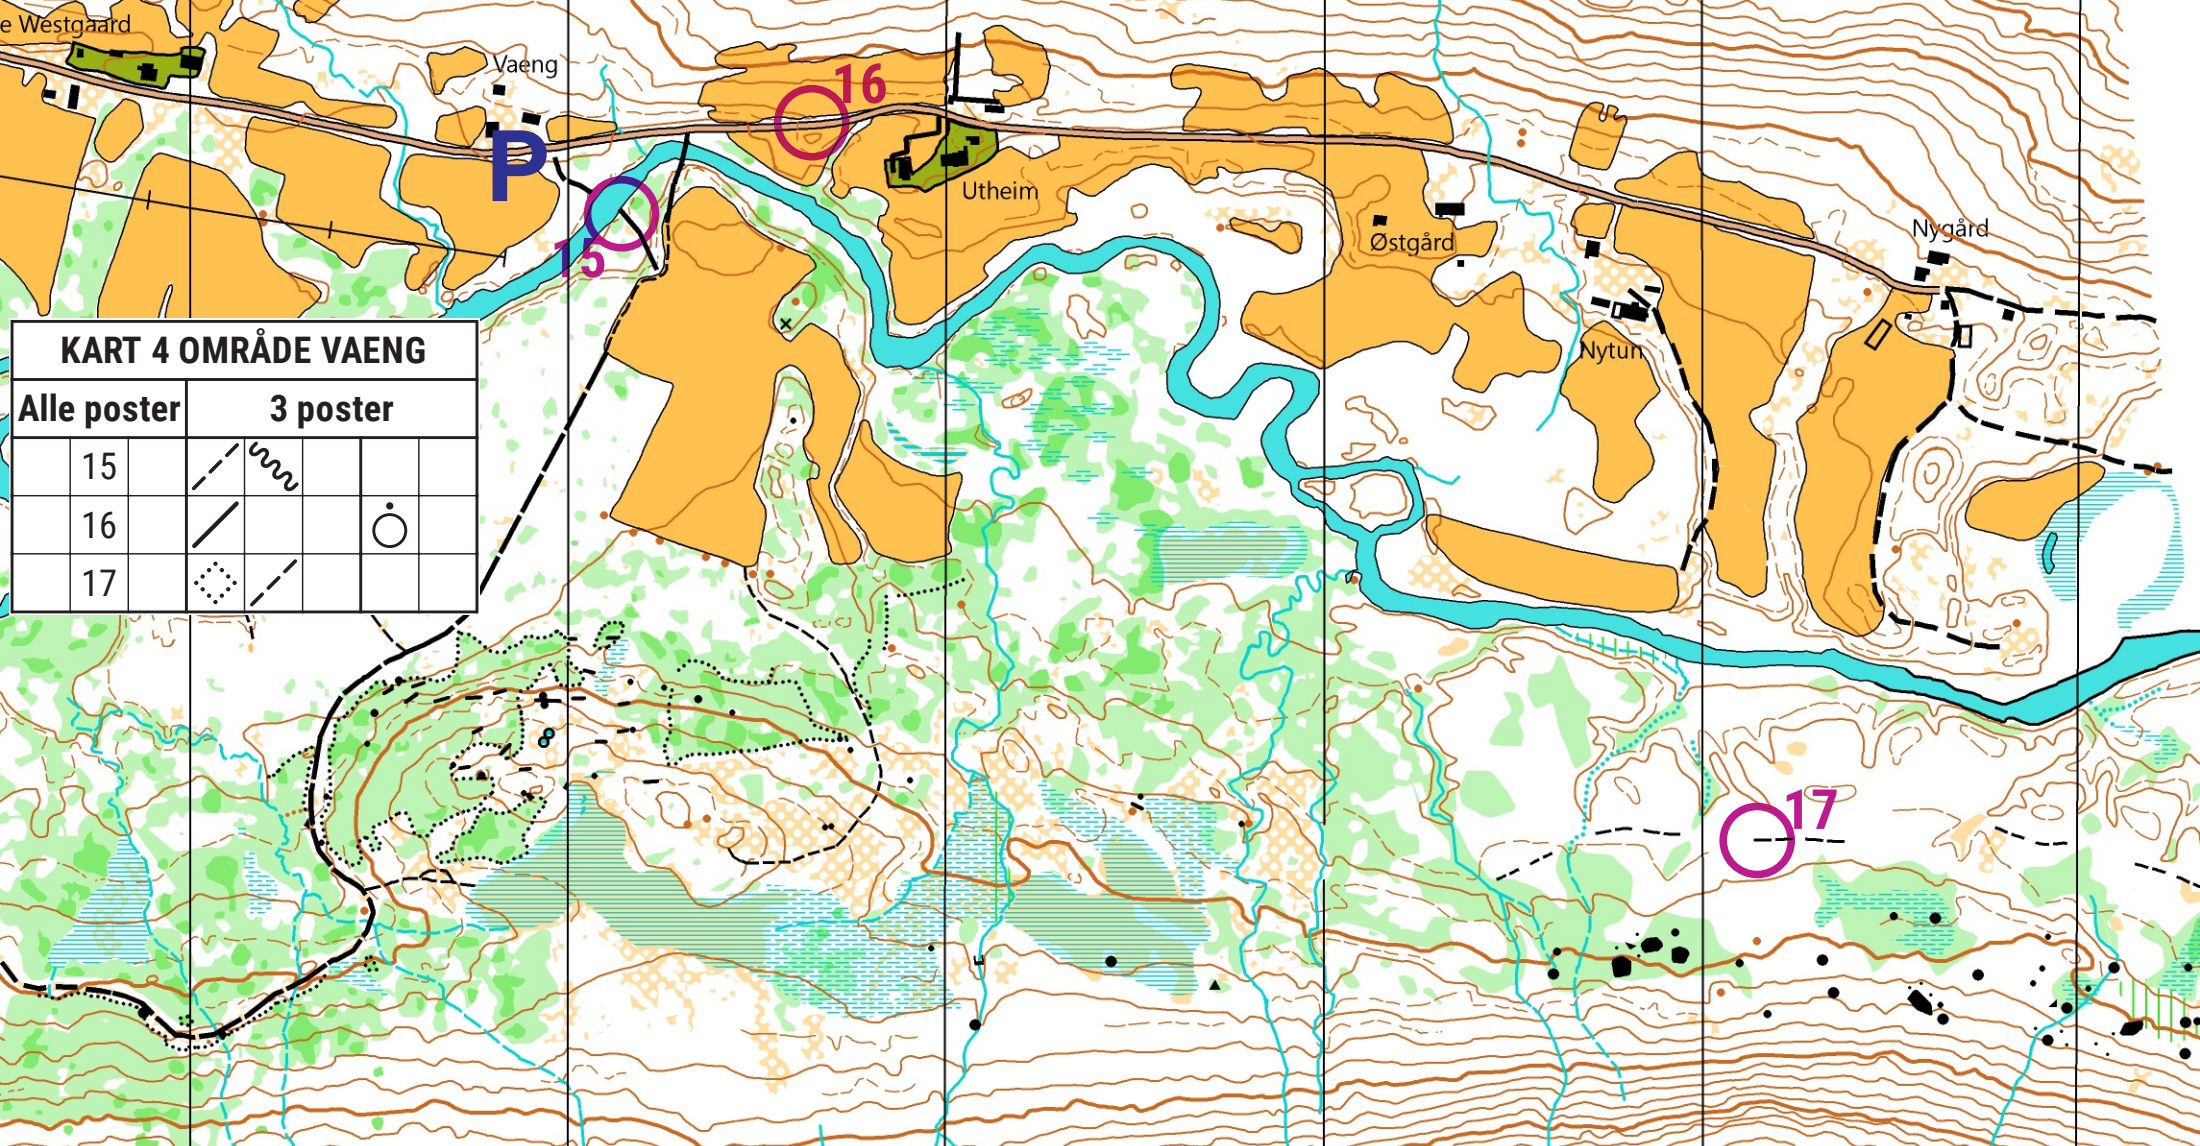

# Postplukk i Gumpedalen 2022

## OMRÅDE VAENG

### 1:5000

**KART 4 OMRÅDE VAENG**

Alle poster	3 poster		
15			
16			
17			