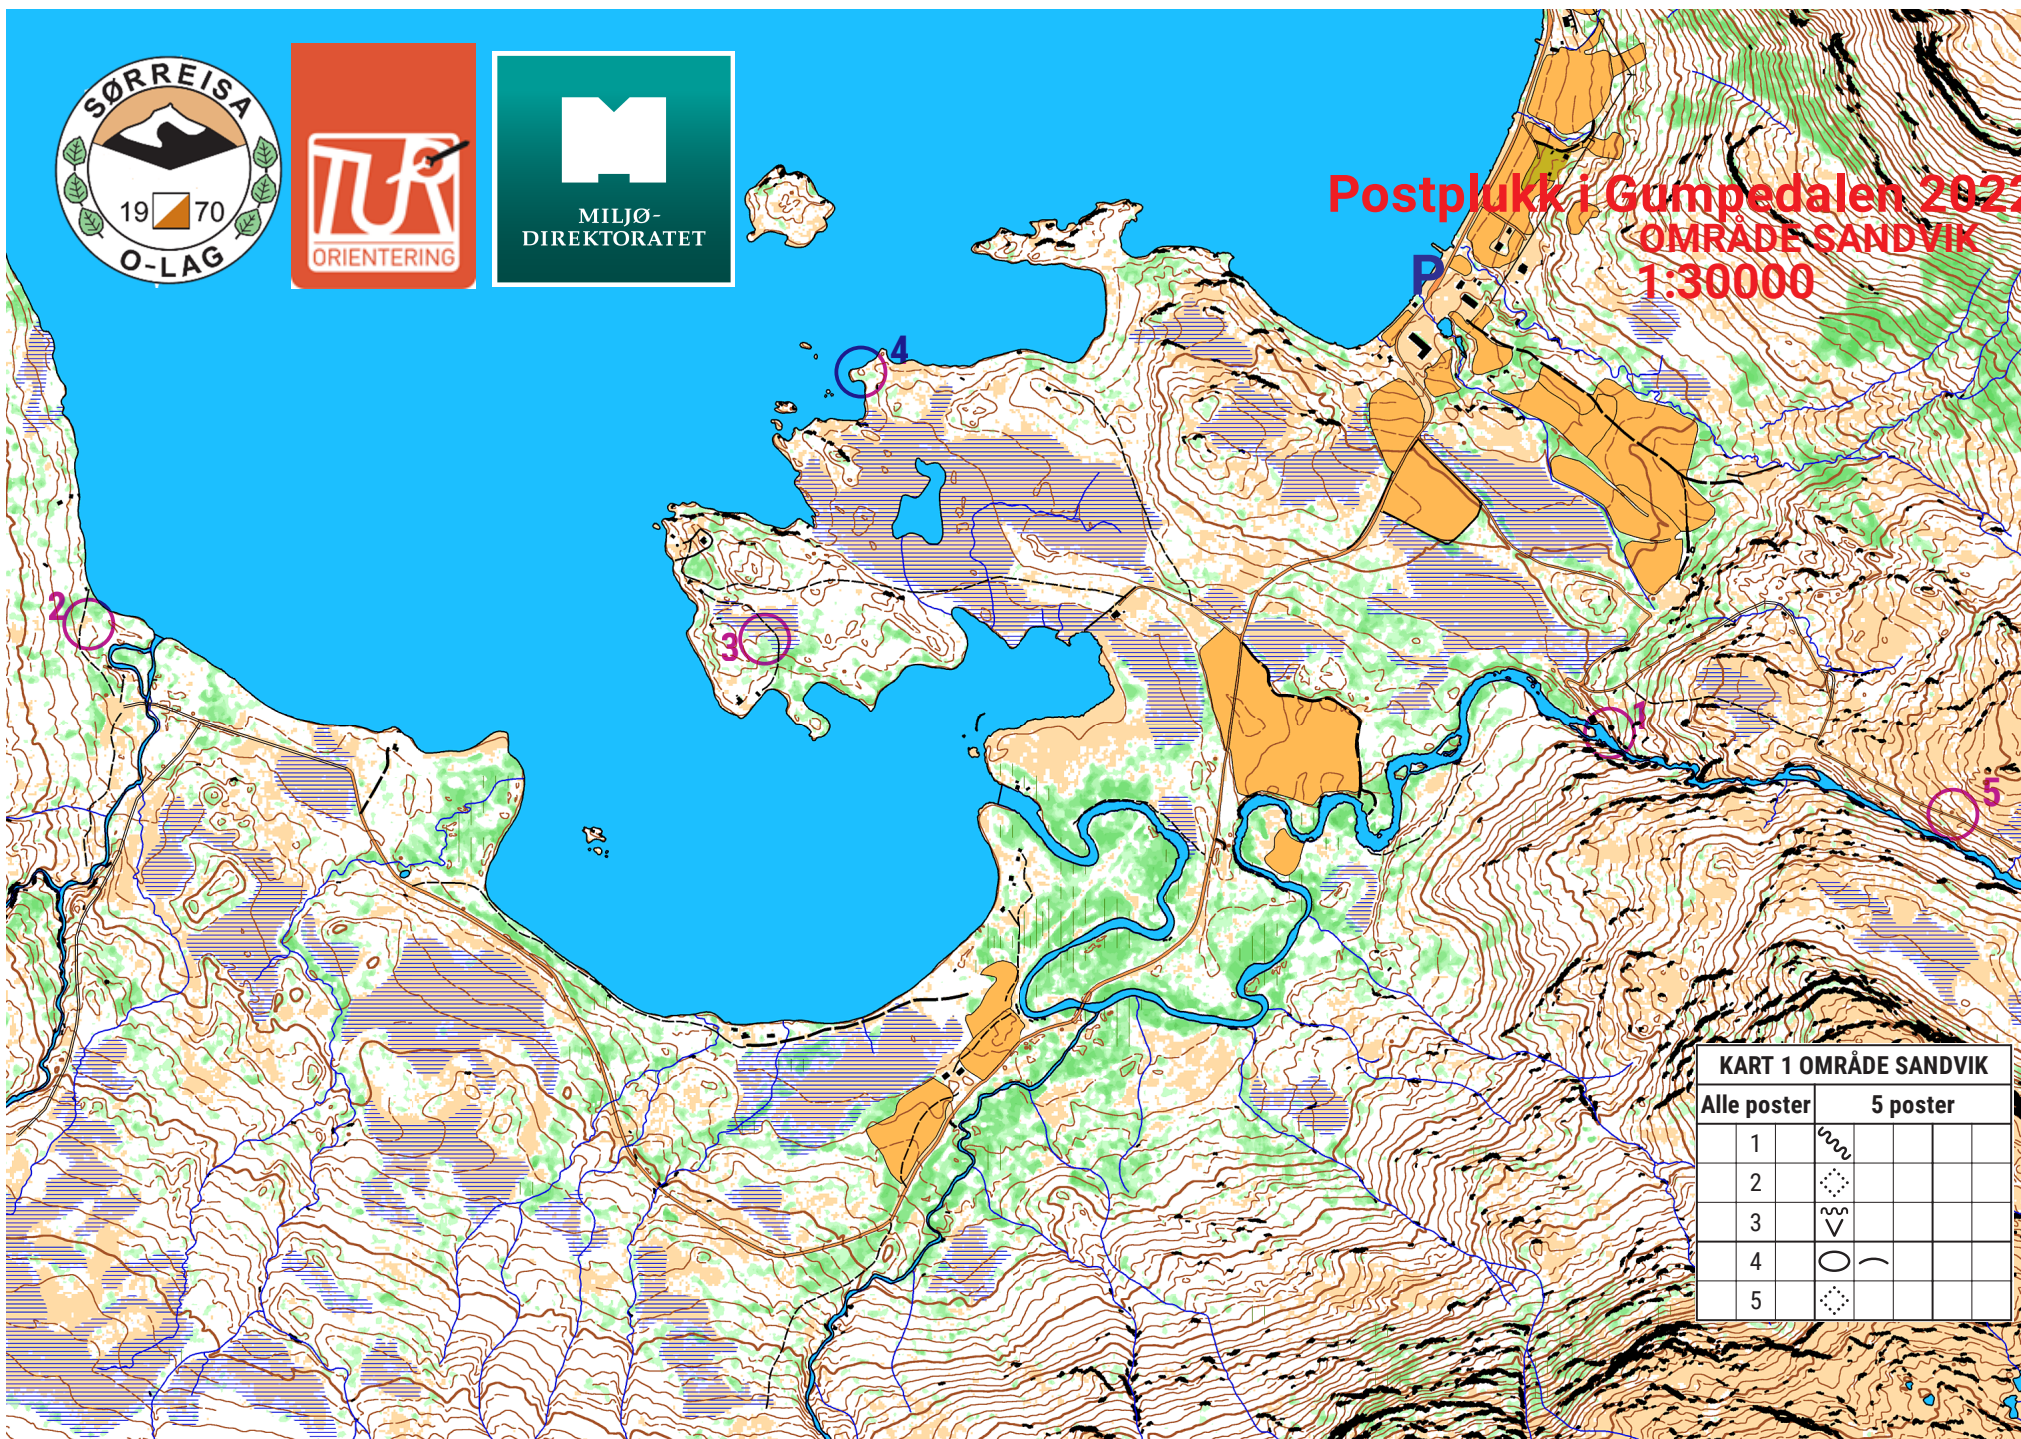

Postplukk i Gumpedalen 2022

OMRÅDE SANDVIK

1:30000

KART 1 OMRÅDE SANDVIK				
Alle poster	5 poster			
1				
2				
3				
4				
5				