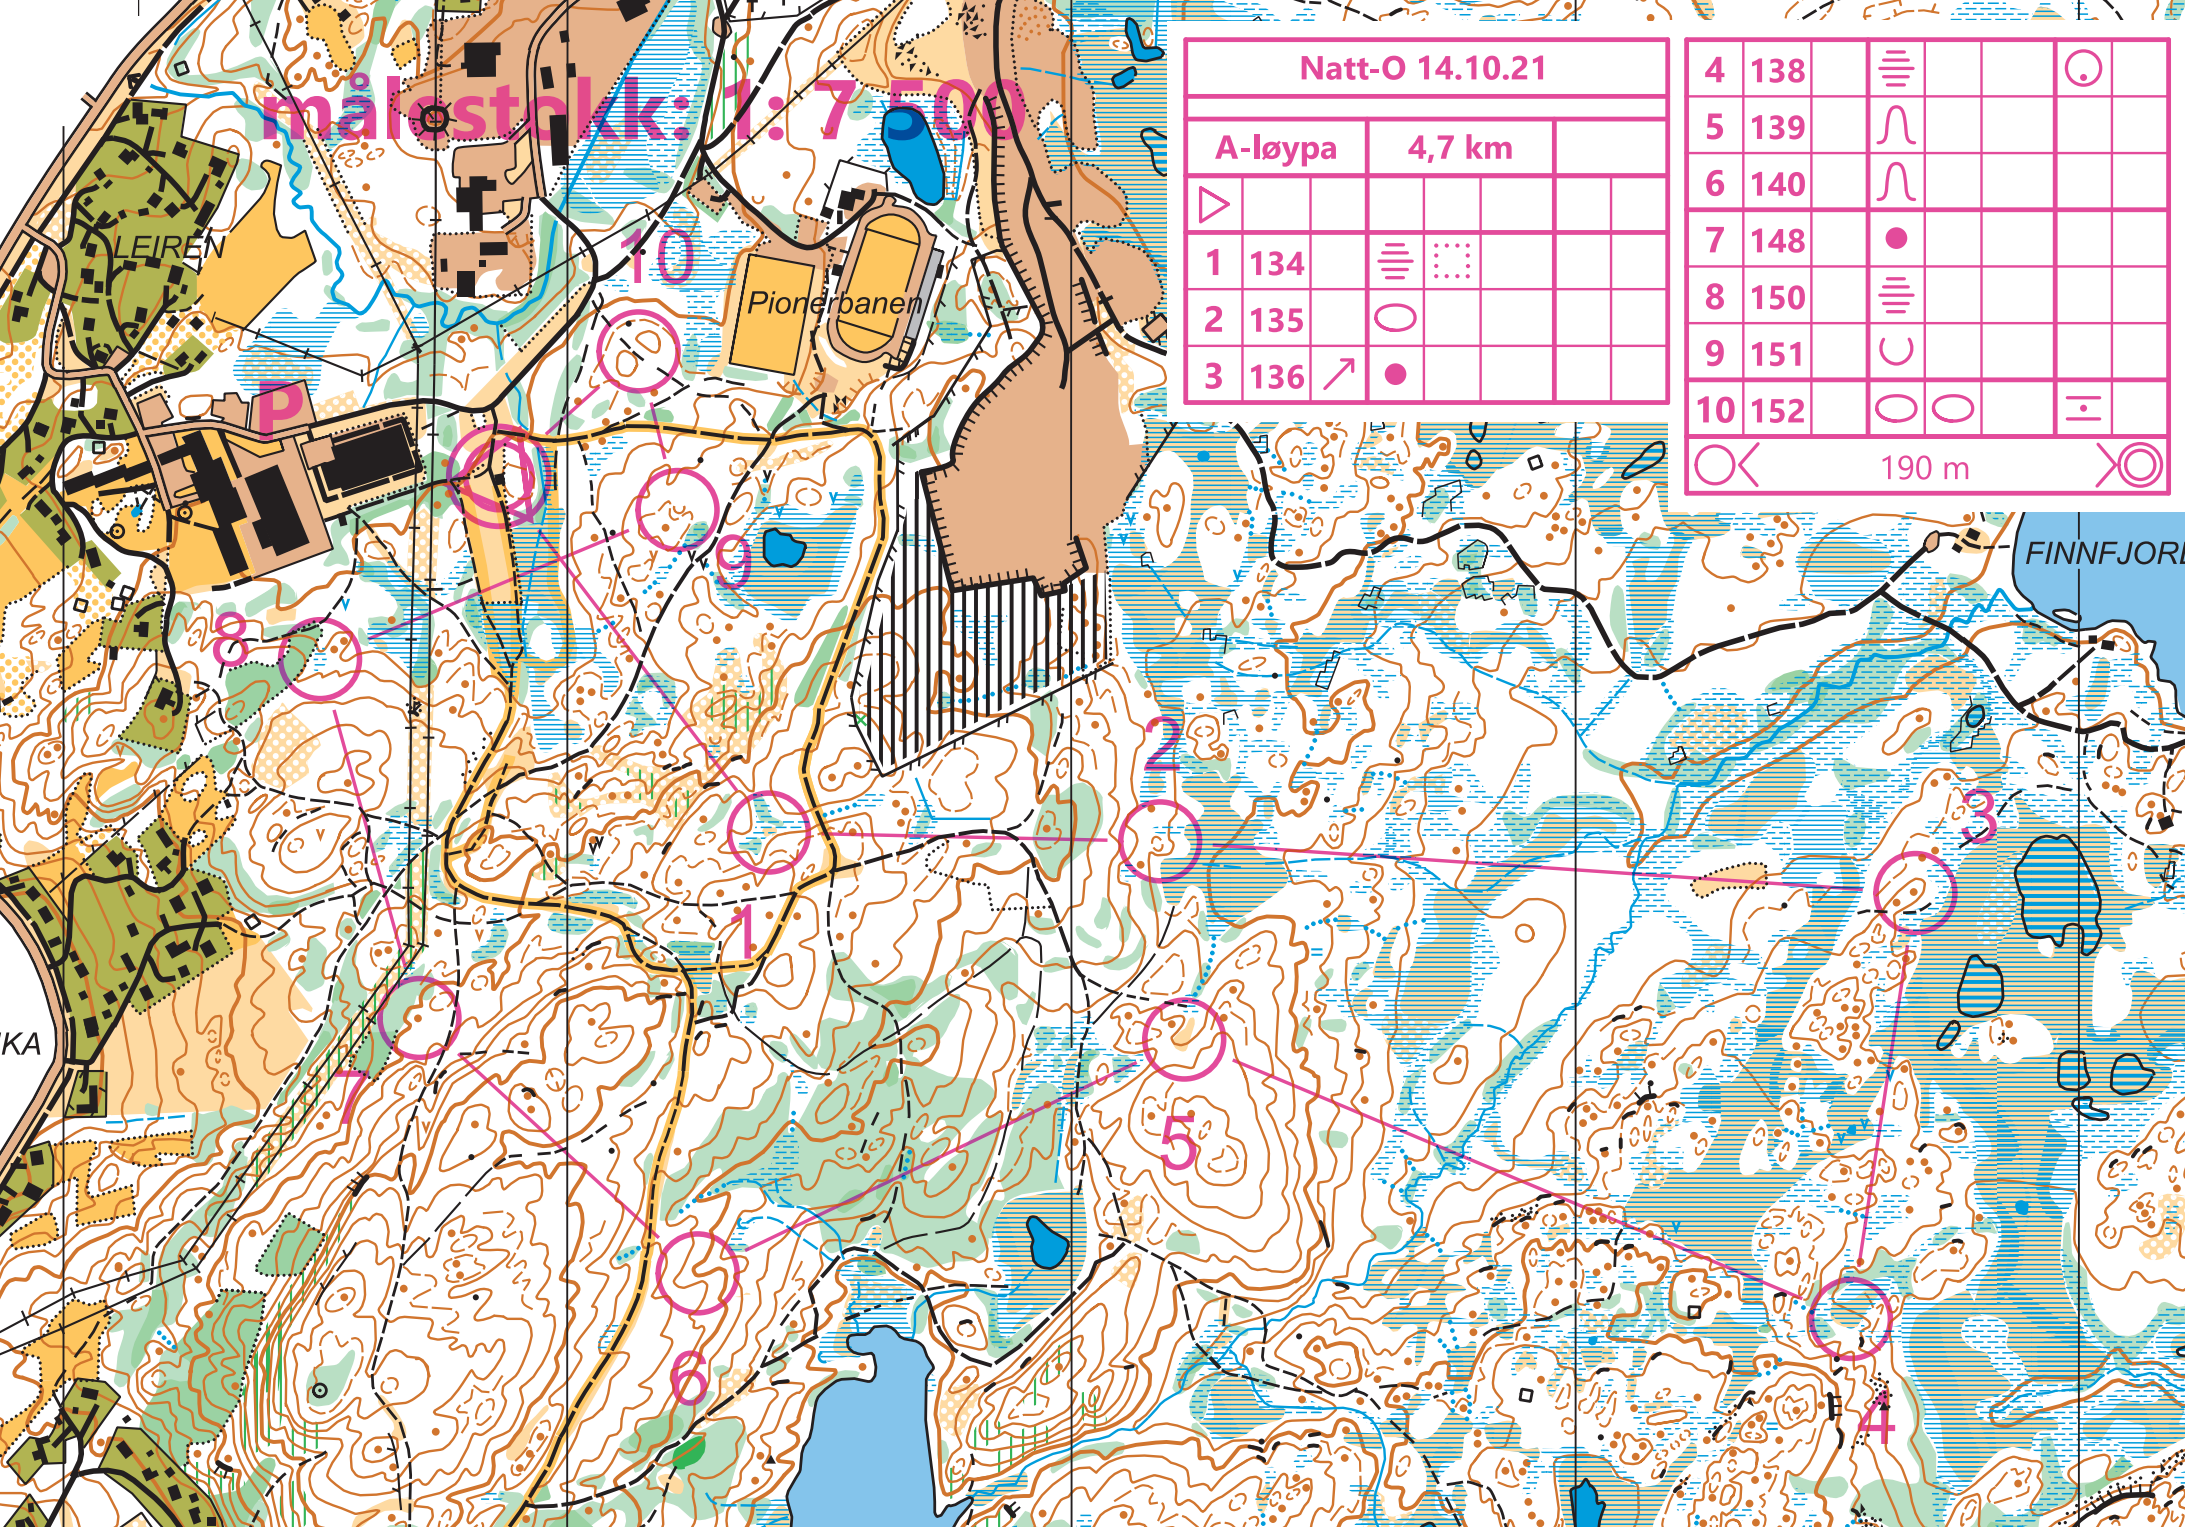

målestokk: 1:7500

Natt-O 14.10.21			
A-løypa		4,7 km	
▶			
1	134	≡	⋯
2	135	○	
3	136	↗	●

4	138	≡		○
5	139	∩		
6	140	∩		
7	148	●		
8	150	≡		
9	151	∪		
10	152	○	○	≡
○◀		190 m		▶○