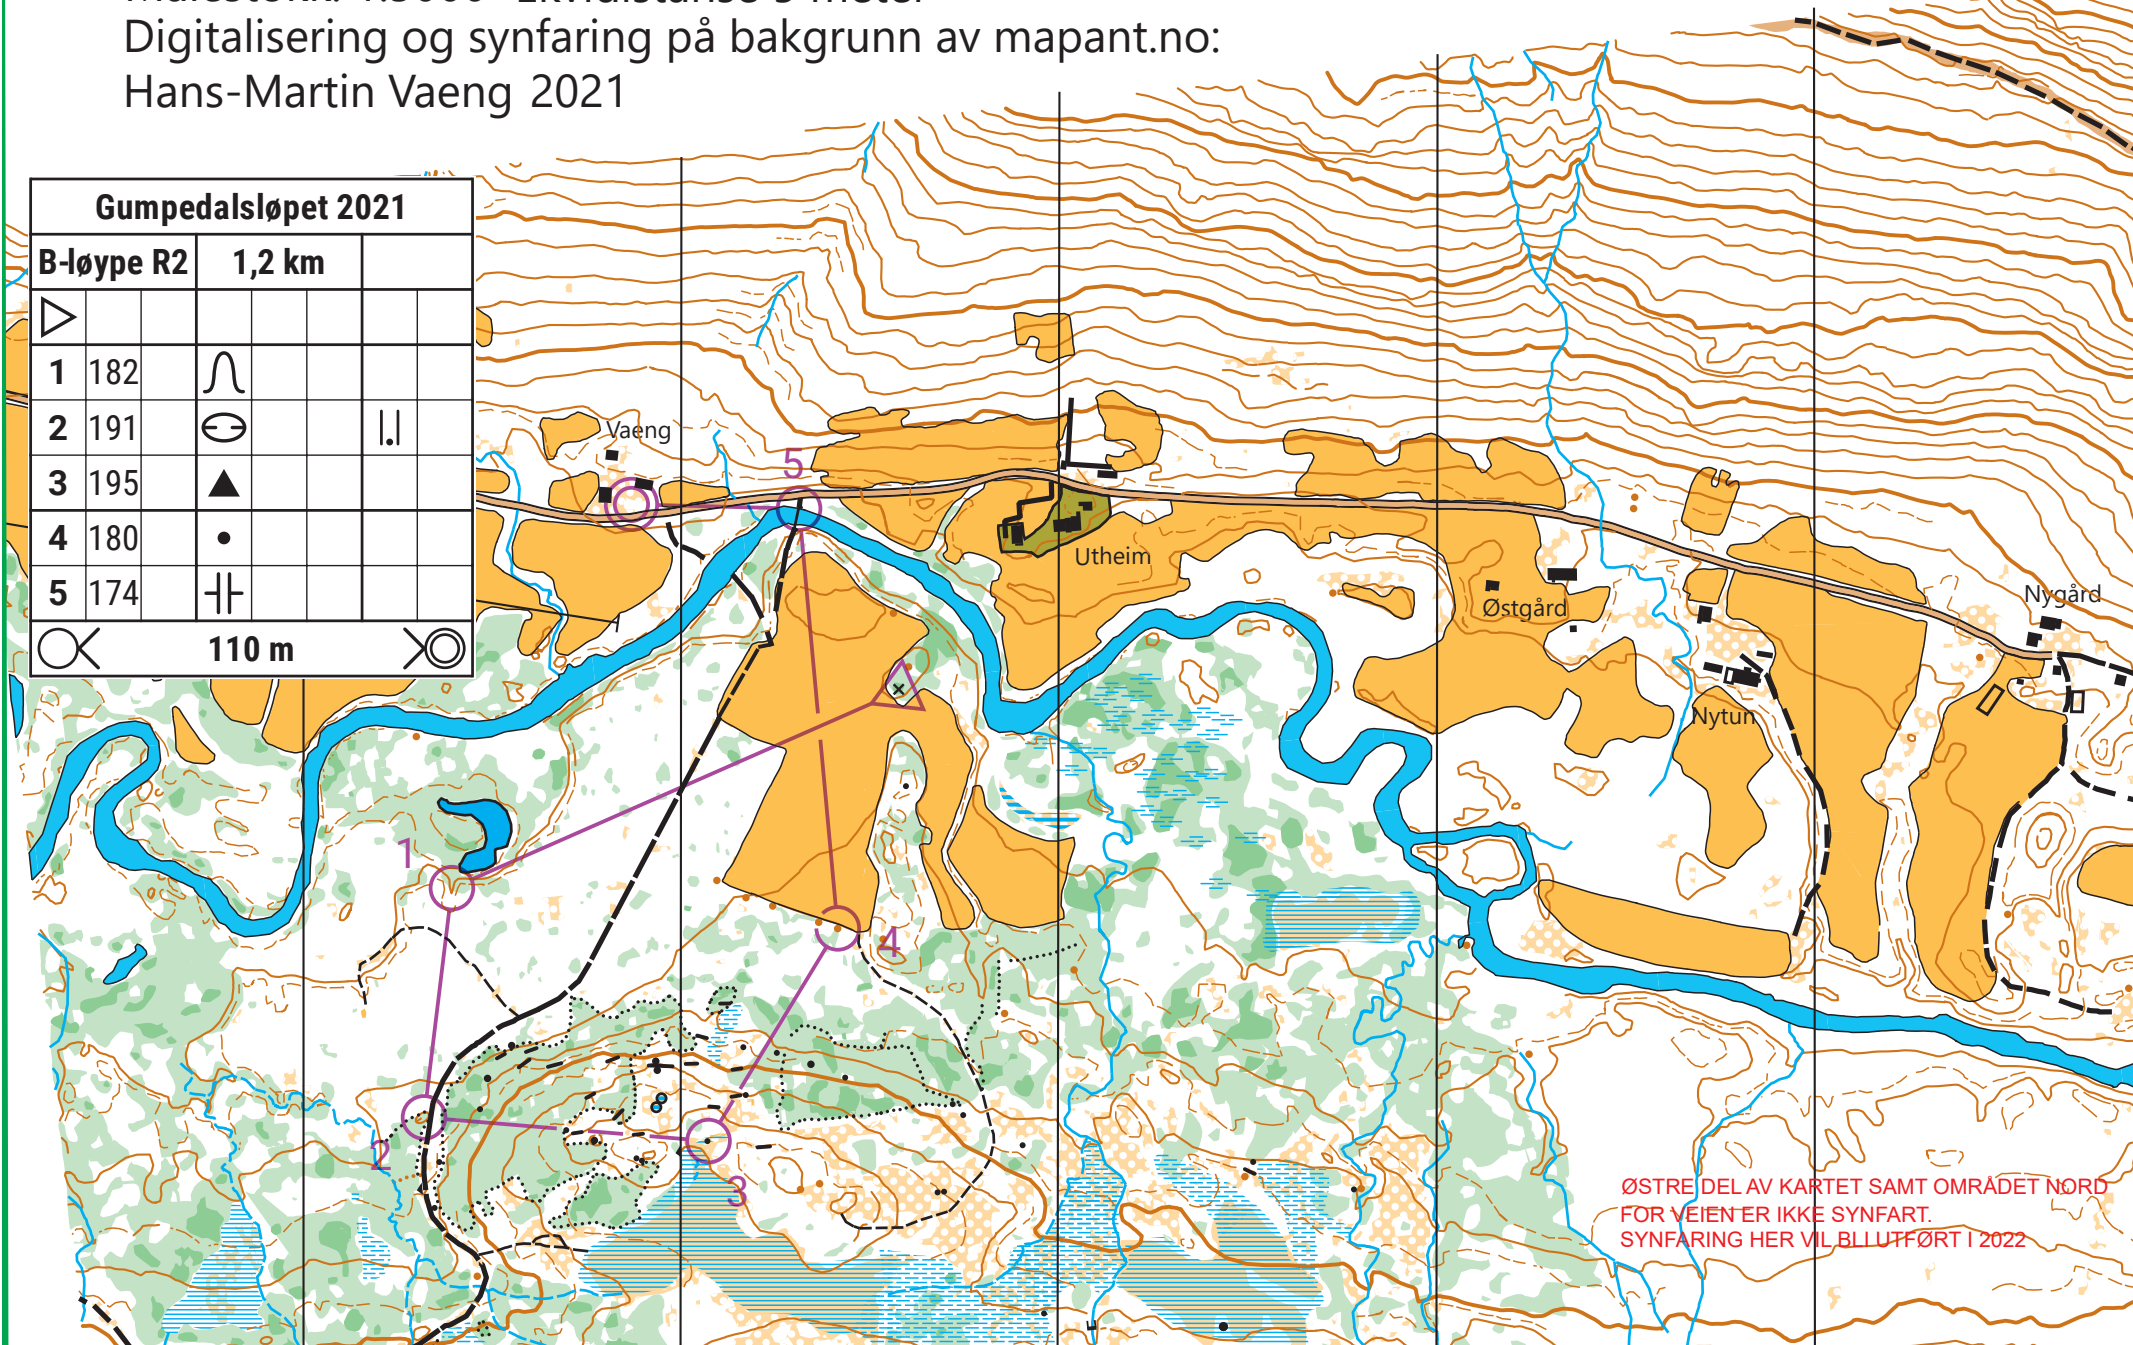

GUMPEDALEN- "Innerdalen"

Målestokk: 1:5000 Ekvidistanse 5 meter

Digitalisering og synfaring på bakgrunn av mapant.no:

Hans-Martin Vaeng 2021

Visste du at:
Gumpe er et samisk sammensetningsledd
i stedsnavn som betyr ulv

Gumpedalsløpet 2021			
B-løype R1	1,6 km		
▷			
1	174	⊥	
2	179	▲	
3	196	•	
4	193	▲	
5	192	⋄	⋄
6	185	⊙	
7	182	∩	
8	187	≡	⊥
9	181	•	
10	175	×	

ØSTRE DEL AV KARTET SAMT OMRÅDET NØRD
FOR VEIEN ER IKKE SYNFART.
SYNFARING HER VIL BLI UTFØRT I 2022

GUMPEDALEN- "Innerdalen"

Visste du at:
Gumpe er et samisk sammensetningsledd
i stedsnavn som betyr ulv

Målestokk: 1:5000 Ekvidistanse 5 meter

Digitalisering og synfaring på bakgrunn av mapant.no:

Hans-Martin Vaeng 2021

Gumpedalsløpet 2021					
B-løype R2	1,2 km				
1	182				
2	191				
3	195				
4	180				
5	174				

110 m

ØSTRE DEL AV KARTET SAMT OMRÅDET NORD FOR VEIEN ER IKKE SYNFA RT.
SYNFA RING HER VIL B LLUT FØ RT I 2022