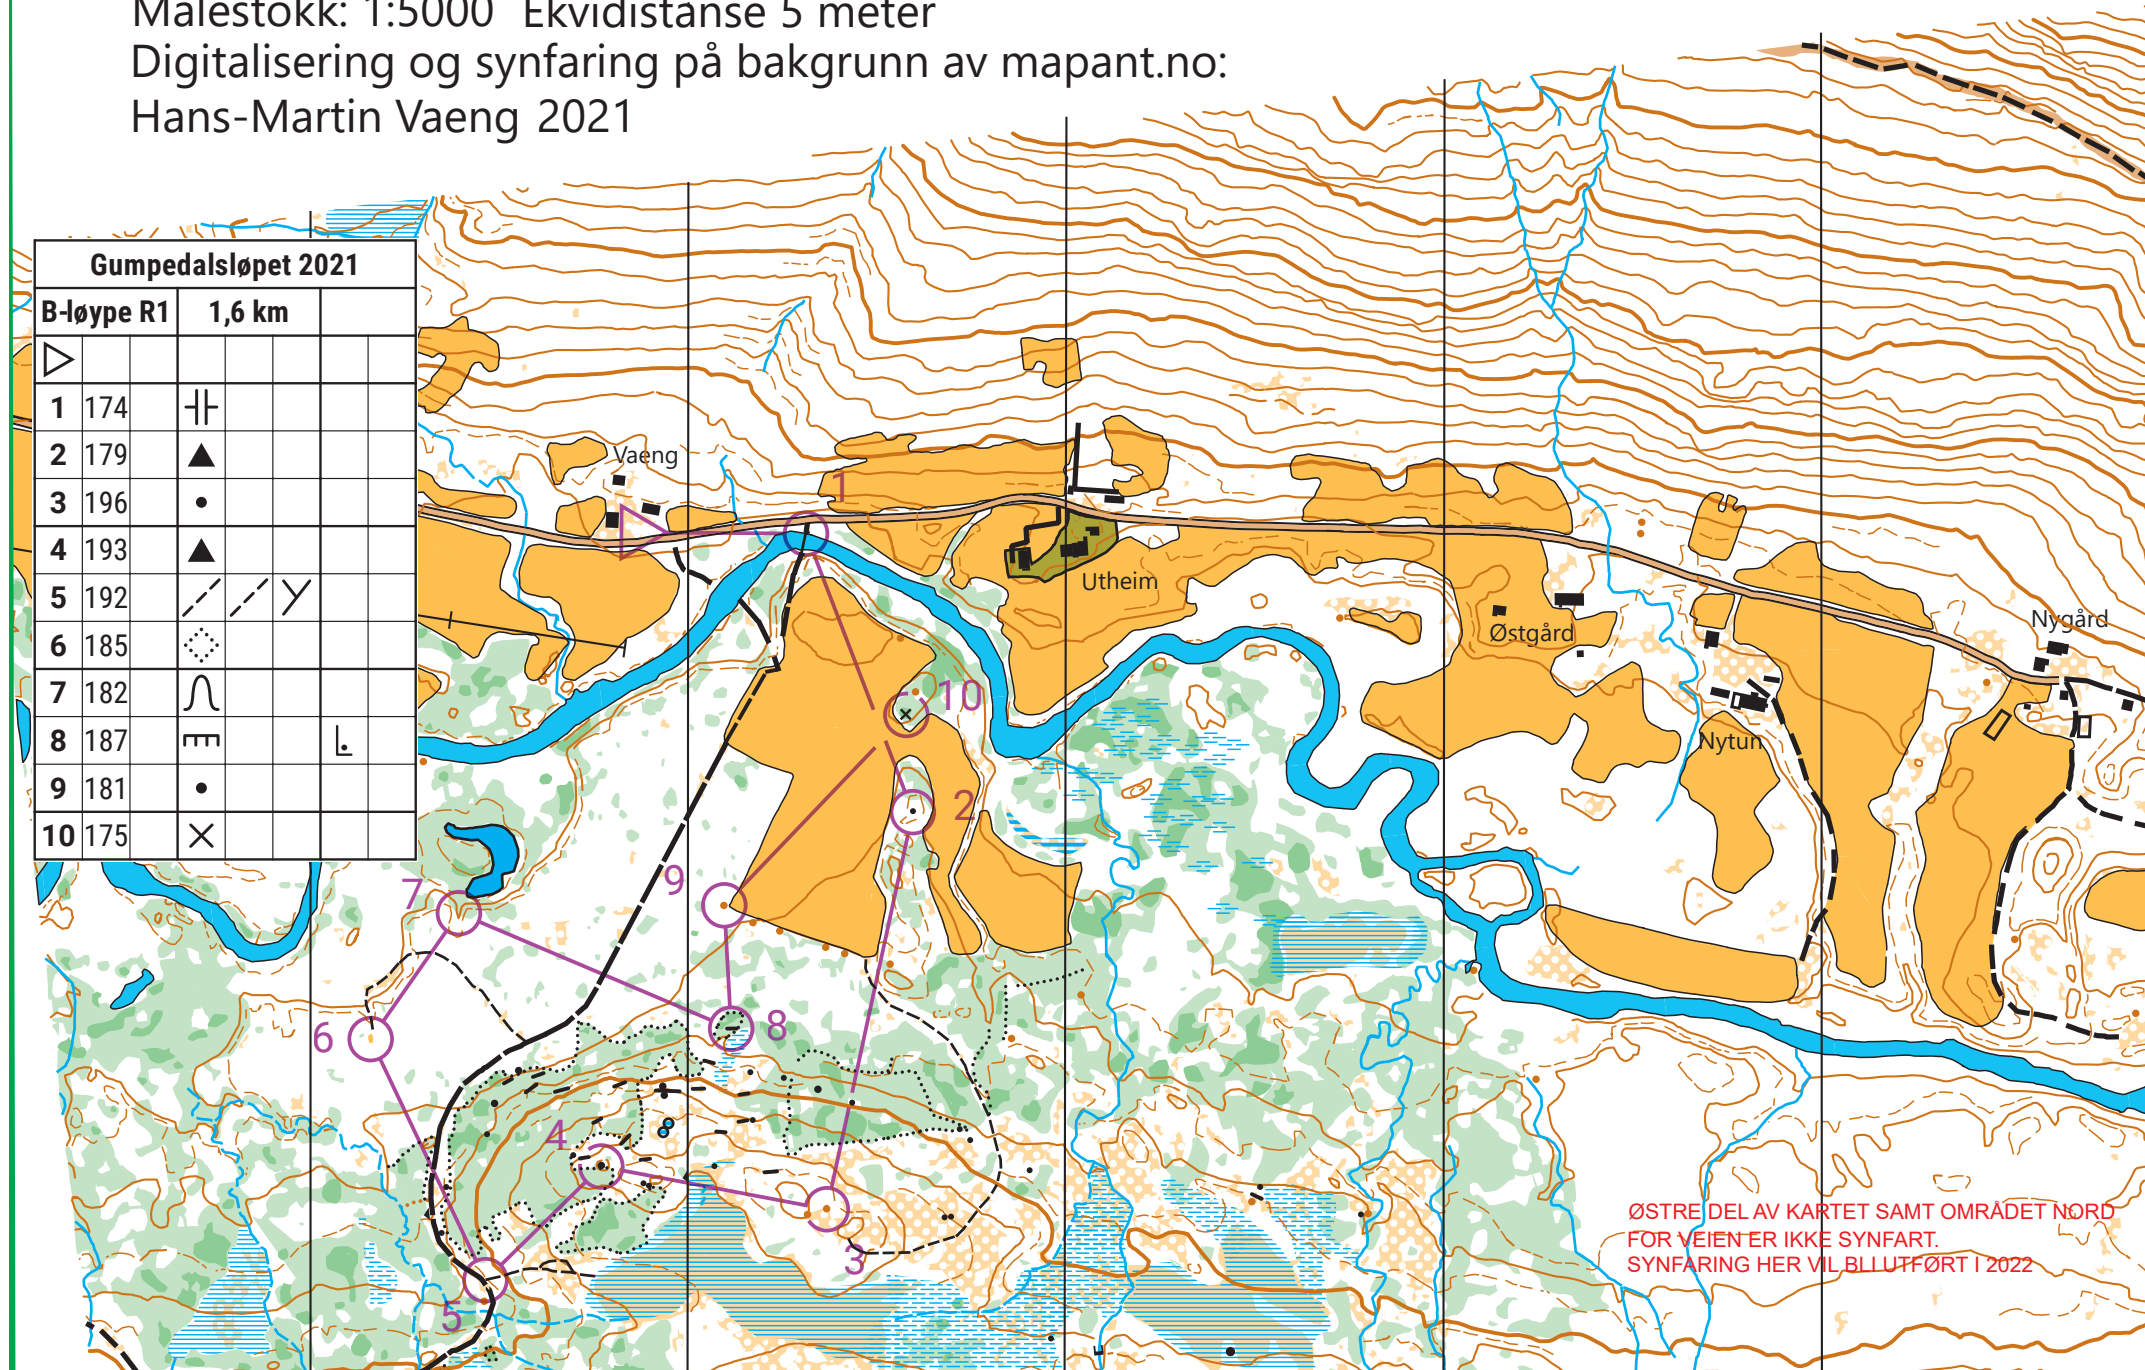

GUMPEDALEN- "Innerdalen"

Målestokk: 1:5000 Ekvidistanse 5 meter

Digitalisering og synfaring på bakgrunn av mapant.no:

Hans-Martin Vaeng 2021

Visste du at:
Gumpe er et samisk sammensetningsledd
i stedsnavn som betyr ulv

Gumpedalsløpet 2021			
B-løype R1	1,6 km		
▷			
1	174	⊥	
2	179	▲	
3	196	•	
4	193	▲	
5	192	⋄	⋄
6	185	⊙	
7	182	∩	
8	187	≡	⊥
9	181	•	
10	175	×	

ØSTRE DEL AV KARTET SAMT OMRÅDET NØRD
FOR VEIEN ER IKKE SYNFART.
SYNFARING HER VIL BLI UTFØRT I 2022

GUMPEDALEN- "Innerdalen"

Visste du at:
Gumpe er et samisk sammensetningsledd
i stedsnavn som betyr ulv

Målestokk: 1:5000 Ekvidistanse 5 meter

Digitalisering og synfaring på bakgrunn av mapant.no:

Hans-Martin Vaeng 2021

Gumpedalsløpet 2021					
B-løype R2	1,2 km				
1	182				
2	191				
3	195				
4	180				
5	174				

110 m

ØSTRE DEL AV KARTET SAMT OMRÅDET NORD FOR VEIEN ER IKKE SYNFA RT.
SYNFA RING HER VIL B LLUT FØ RT I 2022