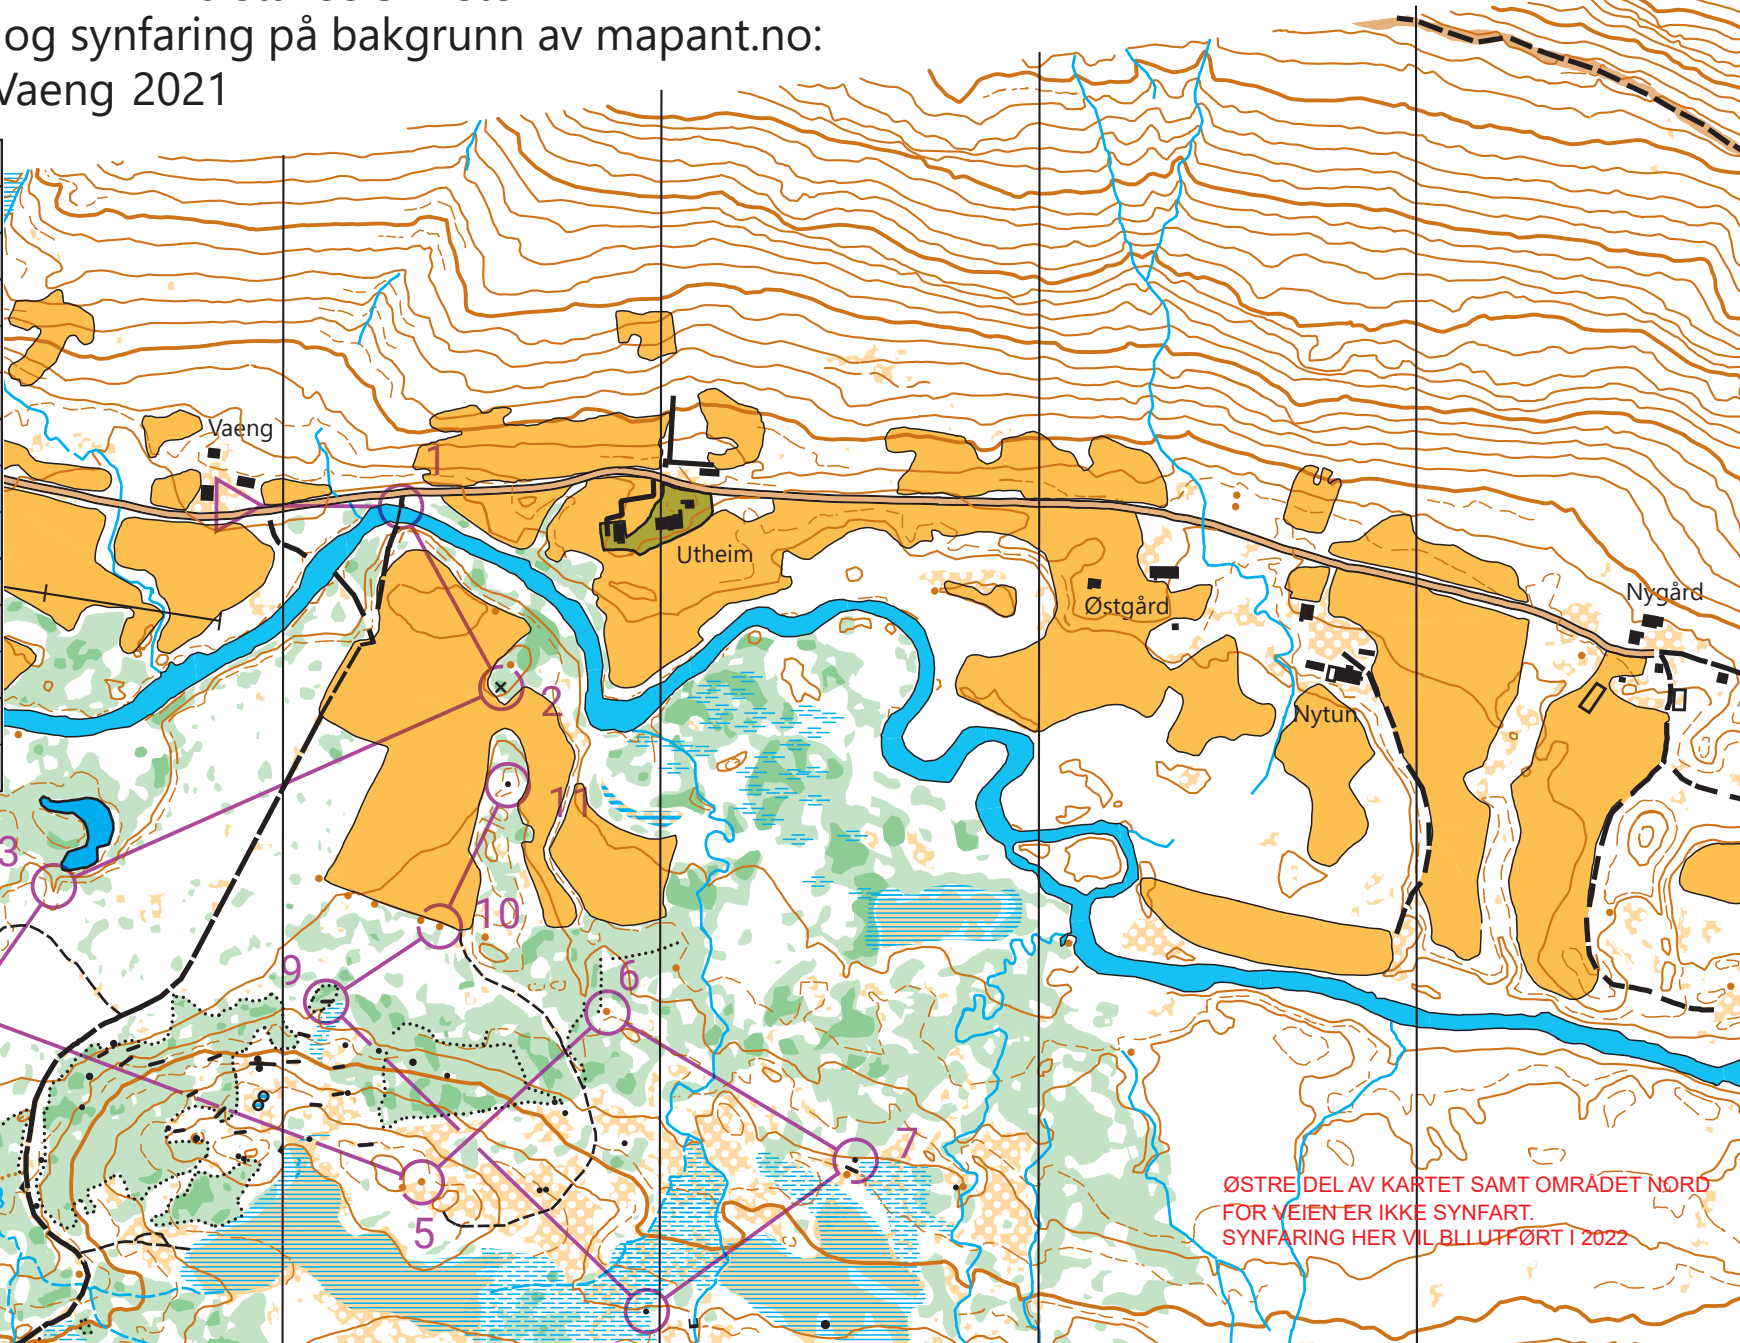

# GUMPEDALEN- "Innerdalen"

Visste du at:  
Gumpe er et samisk sammensetningsledd  
i stedsnavn som betyr ulv

Målestokk: 1:5000 Ekvidistanse 5 meter

Digitalisering og synfaring på bakgrunn av mapant.no:

Hans-Martin Vaeng 2021

Gumpedalsløpet 2021			
A-løype R1	2,0 km		
▷			
1	174	⚡	
2	175	×	
3	182	∩	
4	185	◊	
5	196	•	
6	186	•	
7	199	▲	
8	198	▲	
9	187	⌌	⌌
10	180	•	
11	179	▲	

ØSTRE DEL AV KARTET SAMT OMRÅDET NORD  
FOR VEIEN ER IKKE SYNFART.  
SYNFARING HER VIL BLI UTFØRT I 2022

Gumpedalsløpet 2021				
A-løype R2	1,8 km			
1	189	⌌		⌌
2	194	▲	▲	⌌
3	195	▲		
4	197	▲	▲	⌌
5	138	▲		
6	188	▲		
7	193	▲		
8	190	▲		
9	191	⊖		⌌
10	182	∩		
11	181	•		
12	175	×		
13	174	⊕		

110 m

ØSTRE DEL AV KARTET SAMT OMRÅDET NØRD FOR VEIEN ER IKKE SYNFA RT.  
SYNFA RTING HER VIL B LLUTTFØ RT I 2022