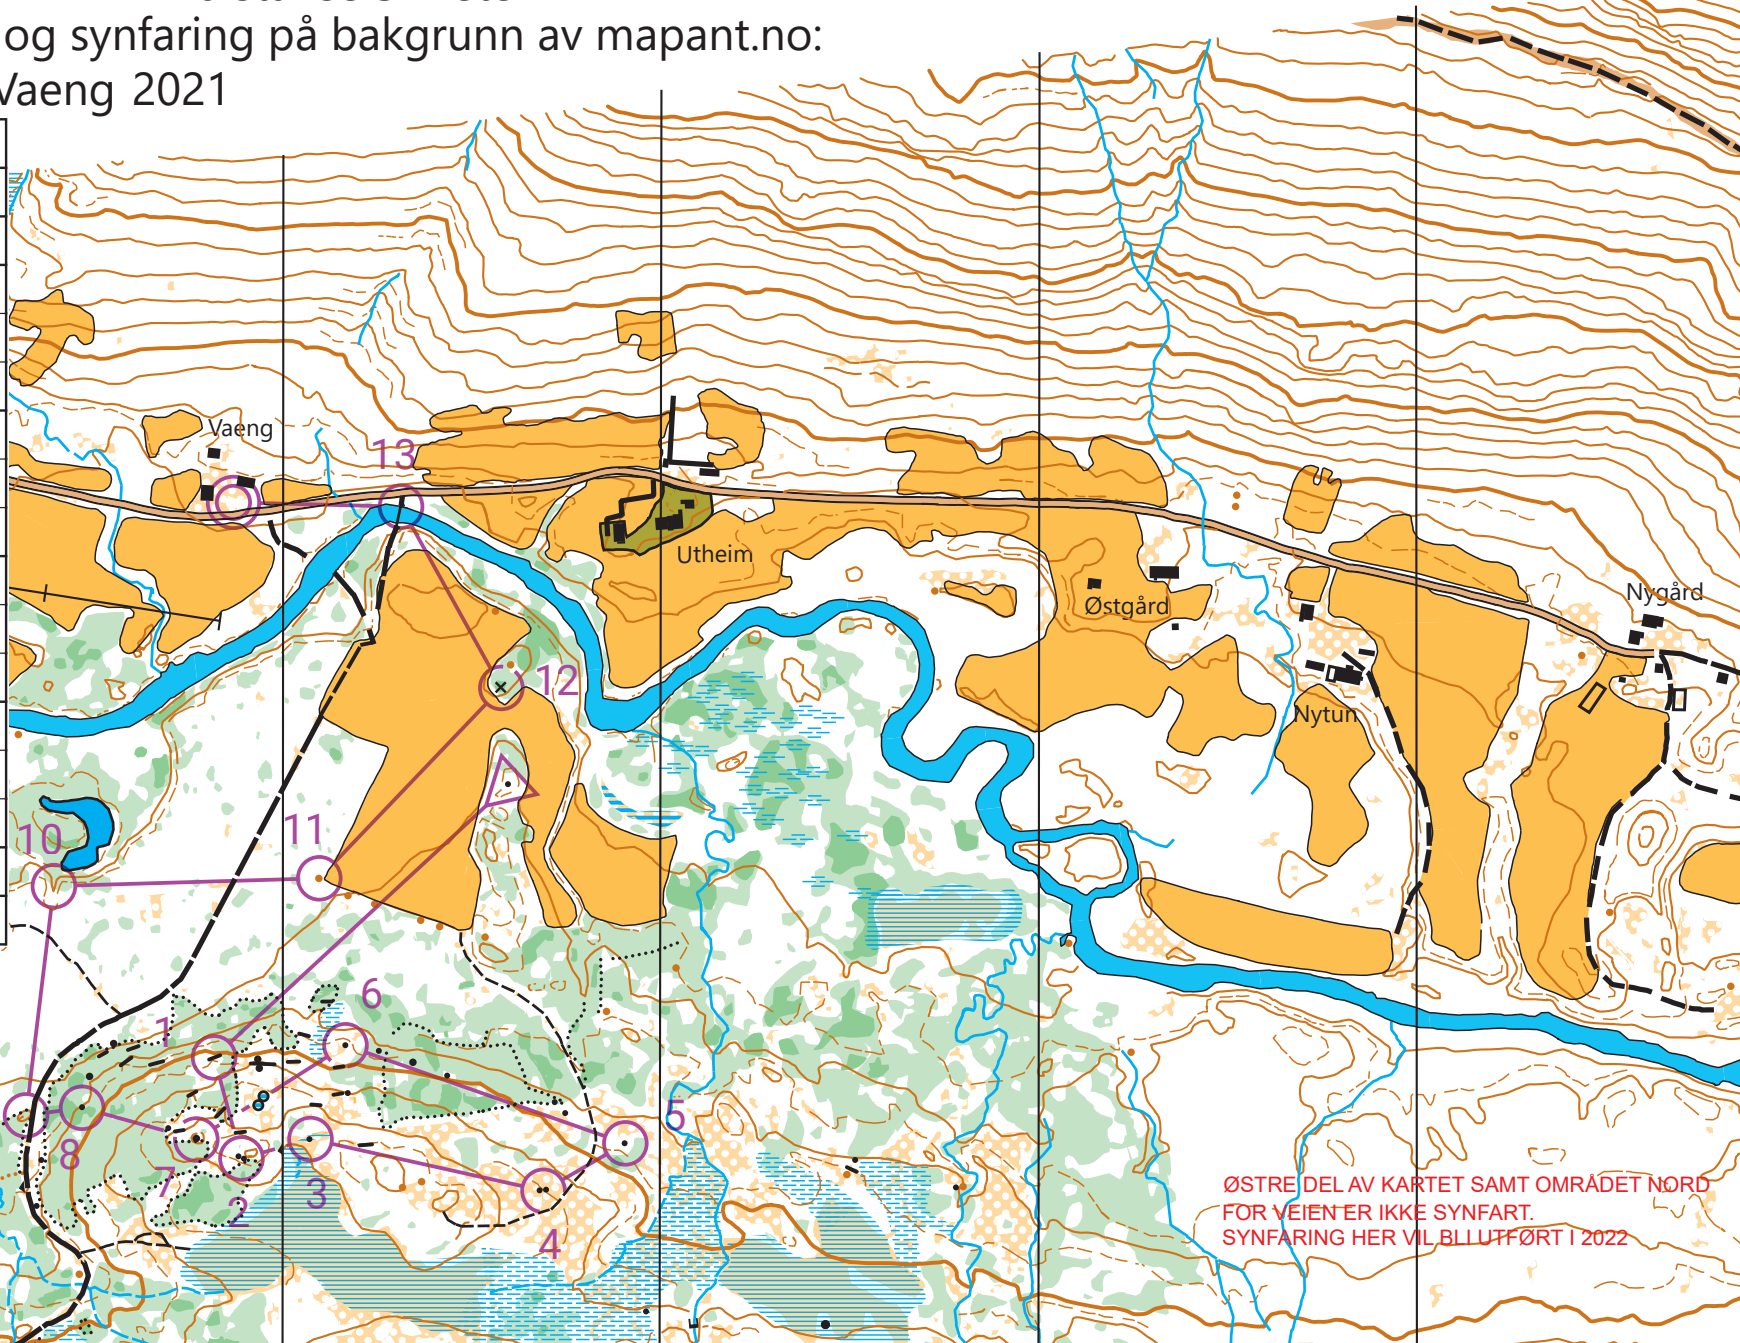

# GUMPEDALEN- "Innerdalen"

Visste du at:  
Gumpe er et samisk sammensetningsledd  
i stedsnavn som betyr ulv

Målestokk: 1:5000 Ekvidistanse 5 meter

Digitalisering og synfaring på bakgrunn av mapant.no:

Hans-Martin Vaeng 2021

Gumpedalsløpet 2021			
A-løype R1	2,0 km		
▷			
1	174	⚡	
2	175	×	
3	182	∩	
4	185	◊	
5	196	•	
6	186	•	
7	199	▲	
8	198	▲	
9	187	⌌	⌌
10	180	•	
11	179	▲	

ØSTRE DEL AV KARTET SAMT OMRÅDET NORD  
FOR VEIEN ER IKKE SYNFART.  
SYNFARING HER VIL BLI UTFØRT I 2022

Gumpedalsløpet 2021				
A-løype R2	1,8 km			
1	189	⌌		⌌
2	194	▲	▲	⌌
3	195	▲		
4	197	▲	▲	⌌
5	138	▲		
6	188	▲		
7	193	▲		
8	190	▲		
9	191	⊖		⌌
10	182	∩		
11	181	•		
12	175	×		
13	174	⊕		

110 m

ØSTRE DEL AV KARTET SAMT OMRÅDET NØRD FOR VEIEN ER IKKE SYNFA RT.  
SYNFA RTING HER VIL B LLUTTFØ RT I 2022