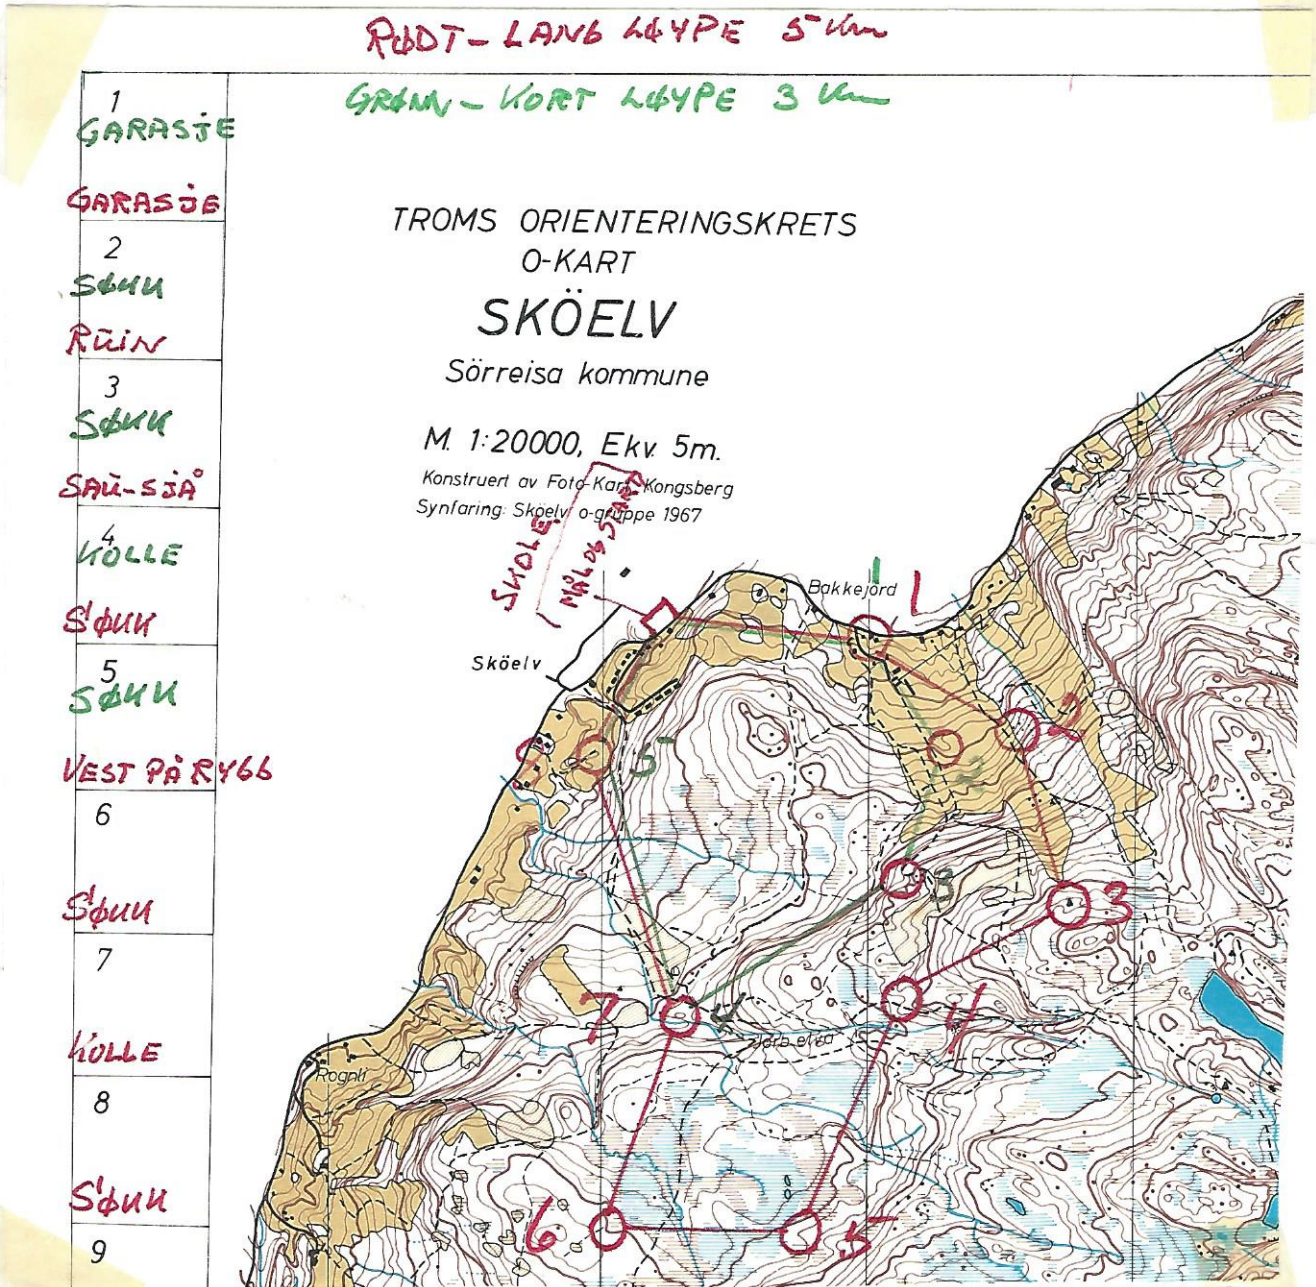

TROMS O-KRETETS, Sköelv
nattløp 17/9-69

NORGES ORIENTERINGSFORBUND

LØPSRAPPORT og KARTRAPPORT

Les rapportens bakside!

På denne siden festes kart med løyper inntegnet.

L Ø P S R A P P O R T

Vedlegg: 1 fullstendig resultatliste
1 kart med løyper inntegnet