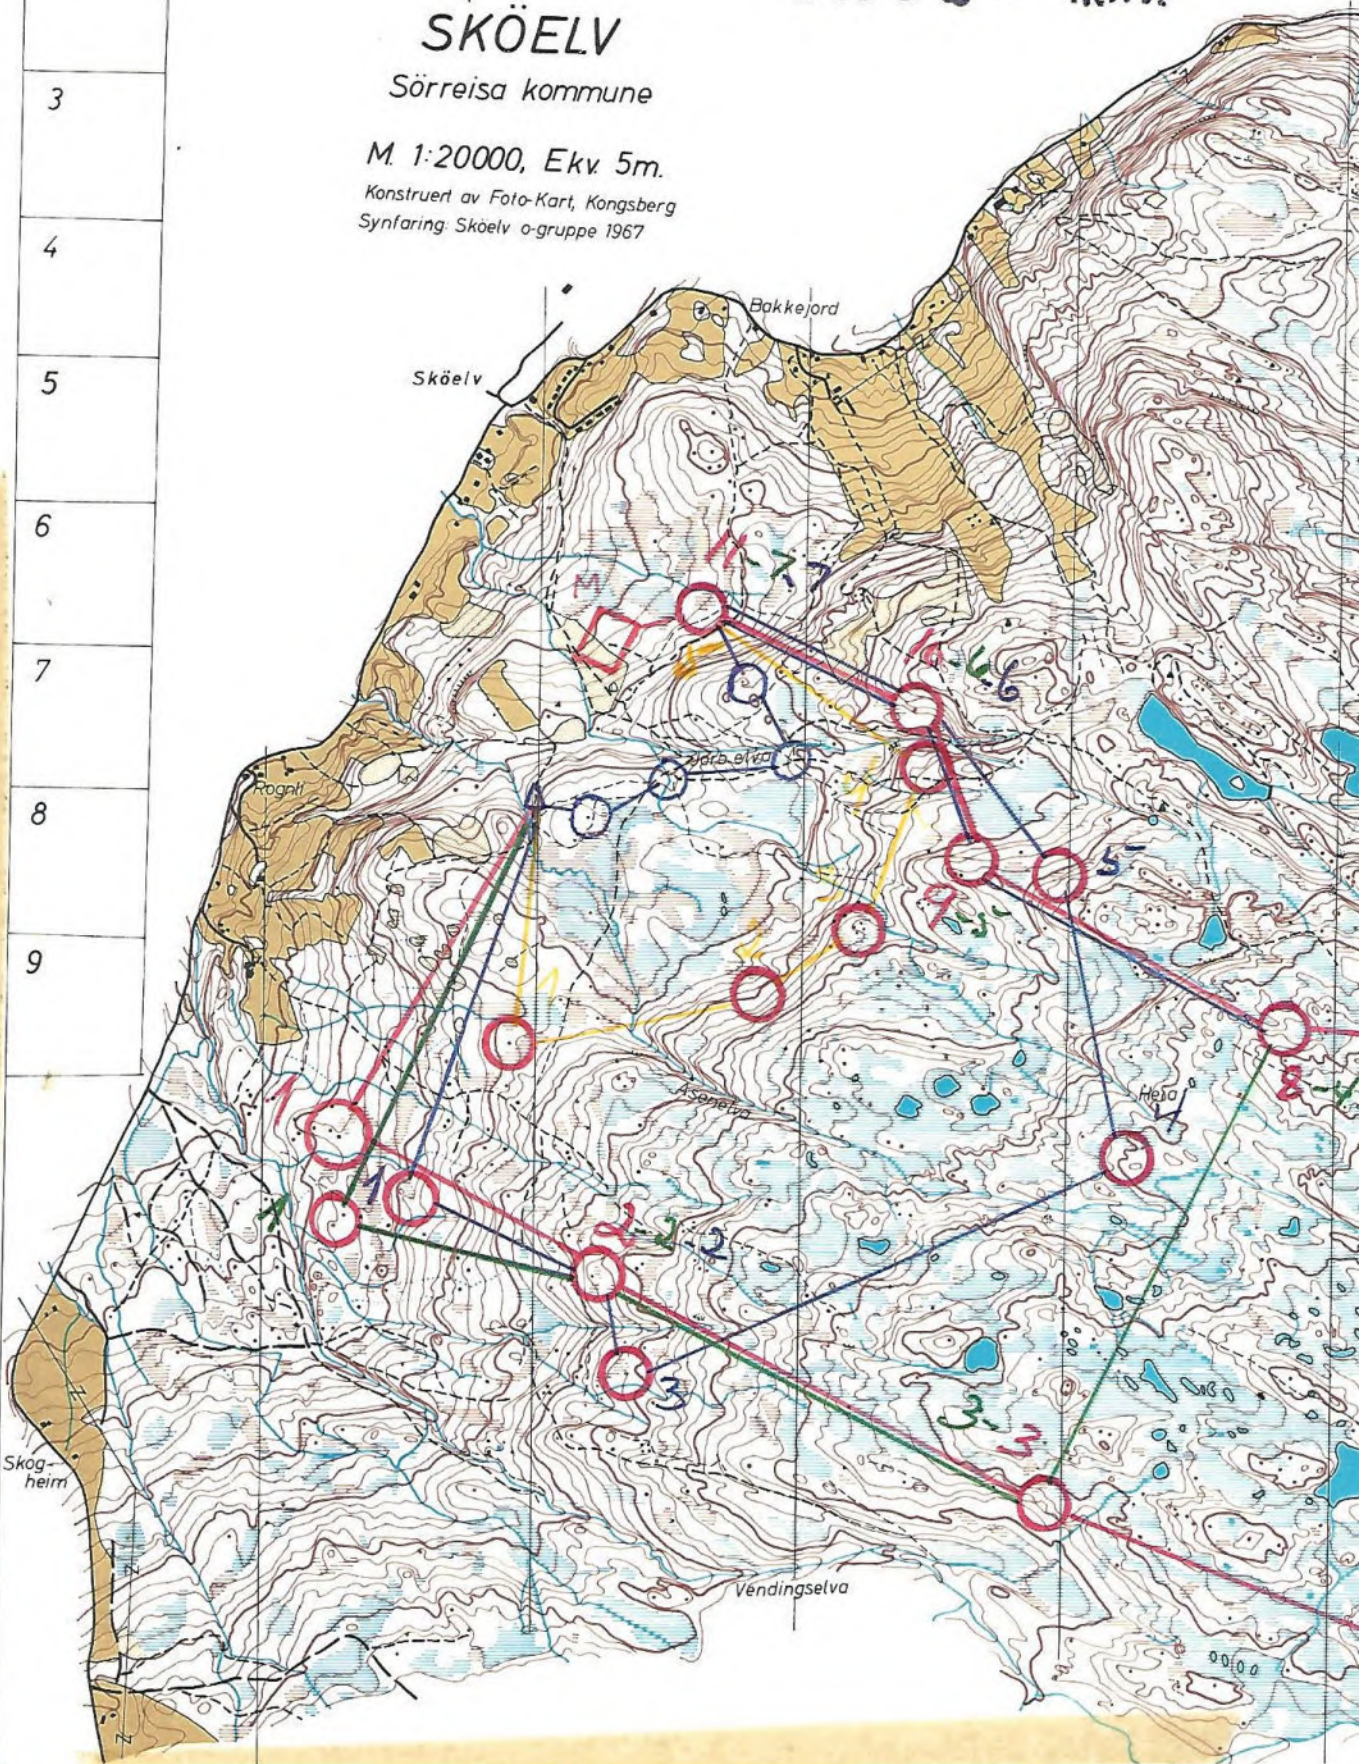

77 GUMFÆDILTEN "14/6-69

Red = 10 km

GRØNN = 8 "

BLÅ = 6 "

GUL = 3 "

Sor6 = 2 " TRIM.

L

- 1
- 2
- 3
- 4
- 5
- 6
- 7
- 8
- 9

TROMS ORIENTERINGSKRETS
O-KART
SKÖELV

Sörreisa kommune

M. 1:20000, Ekv. 5m.
Konstruert av Foto-Kart, Kongsberg
Synfaring: Sköelv o-gruppe 1967

L Ø P S R A P P O R T

Vedlegg: 1 fullstendig resultatliste
1 kart med løyper inntegnet