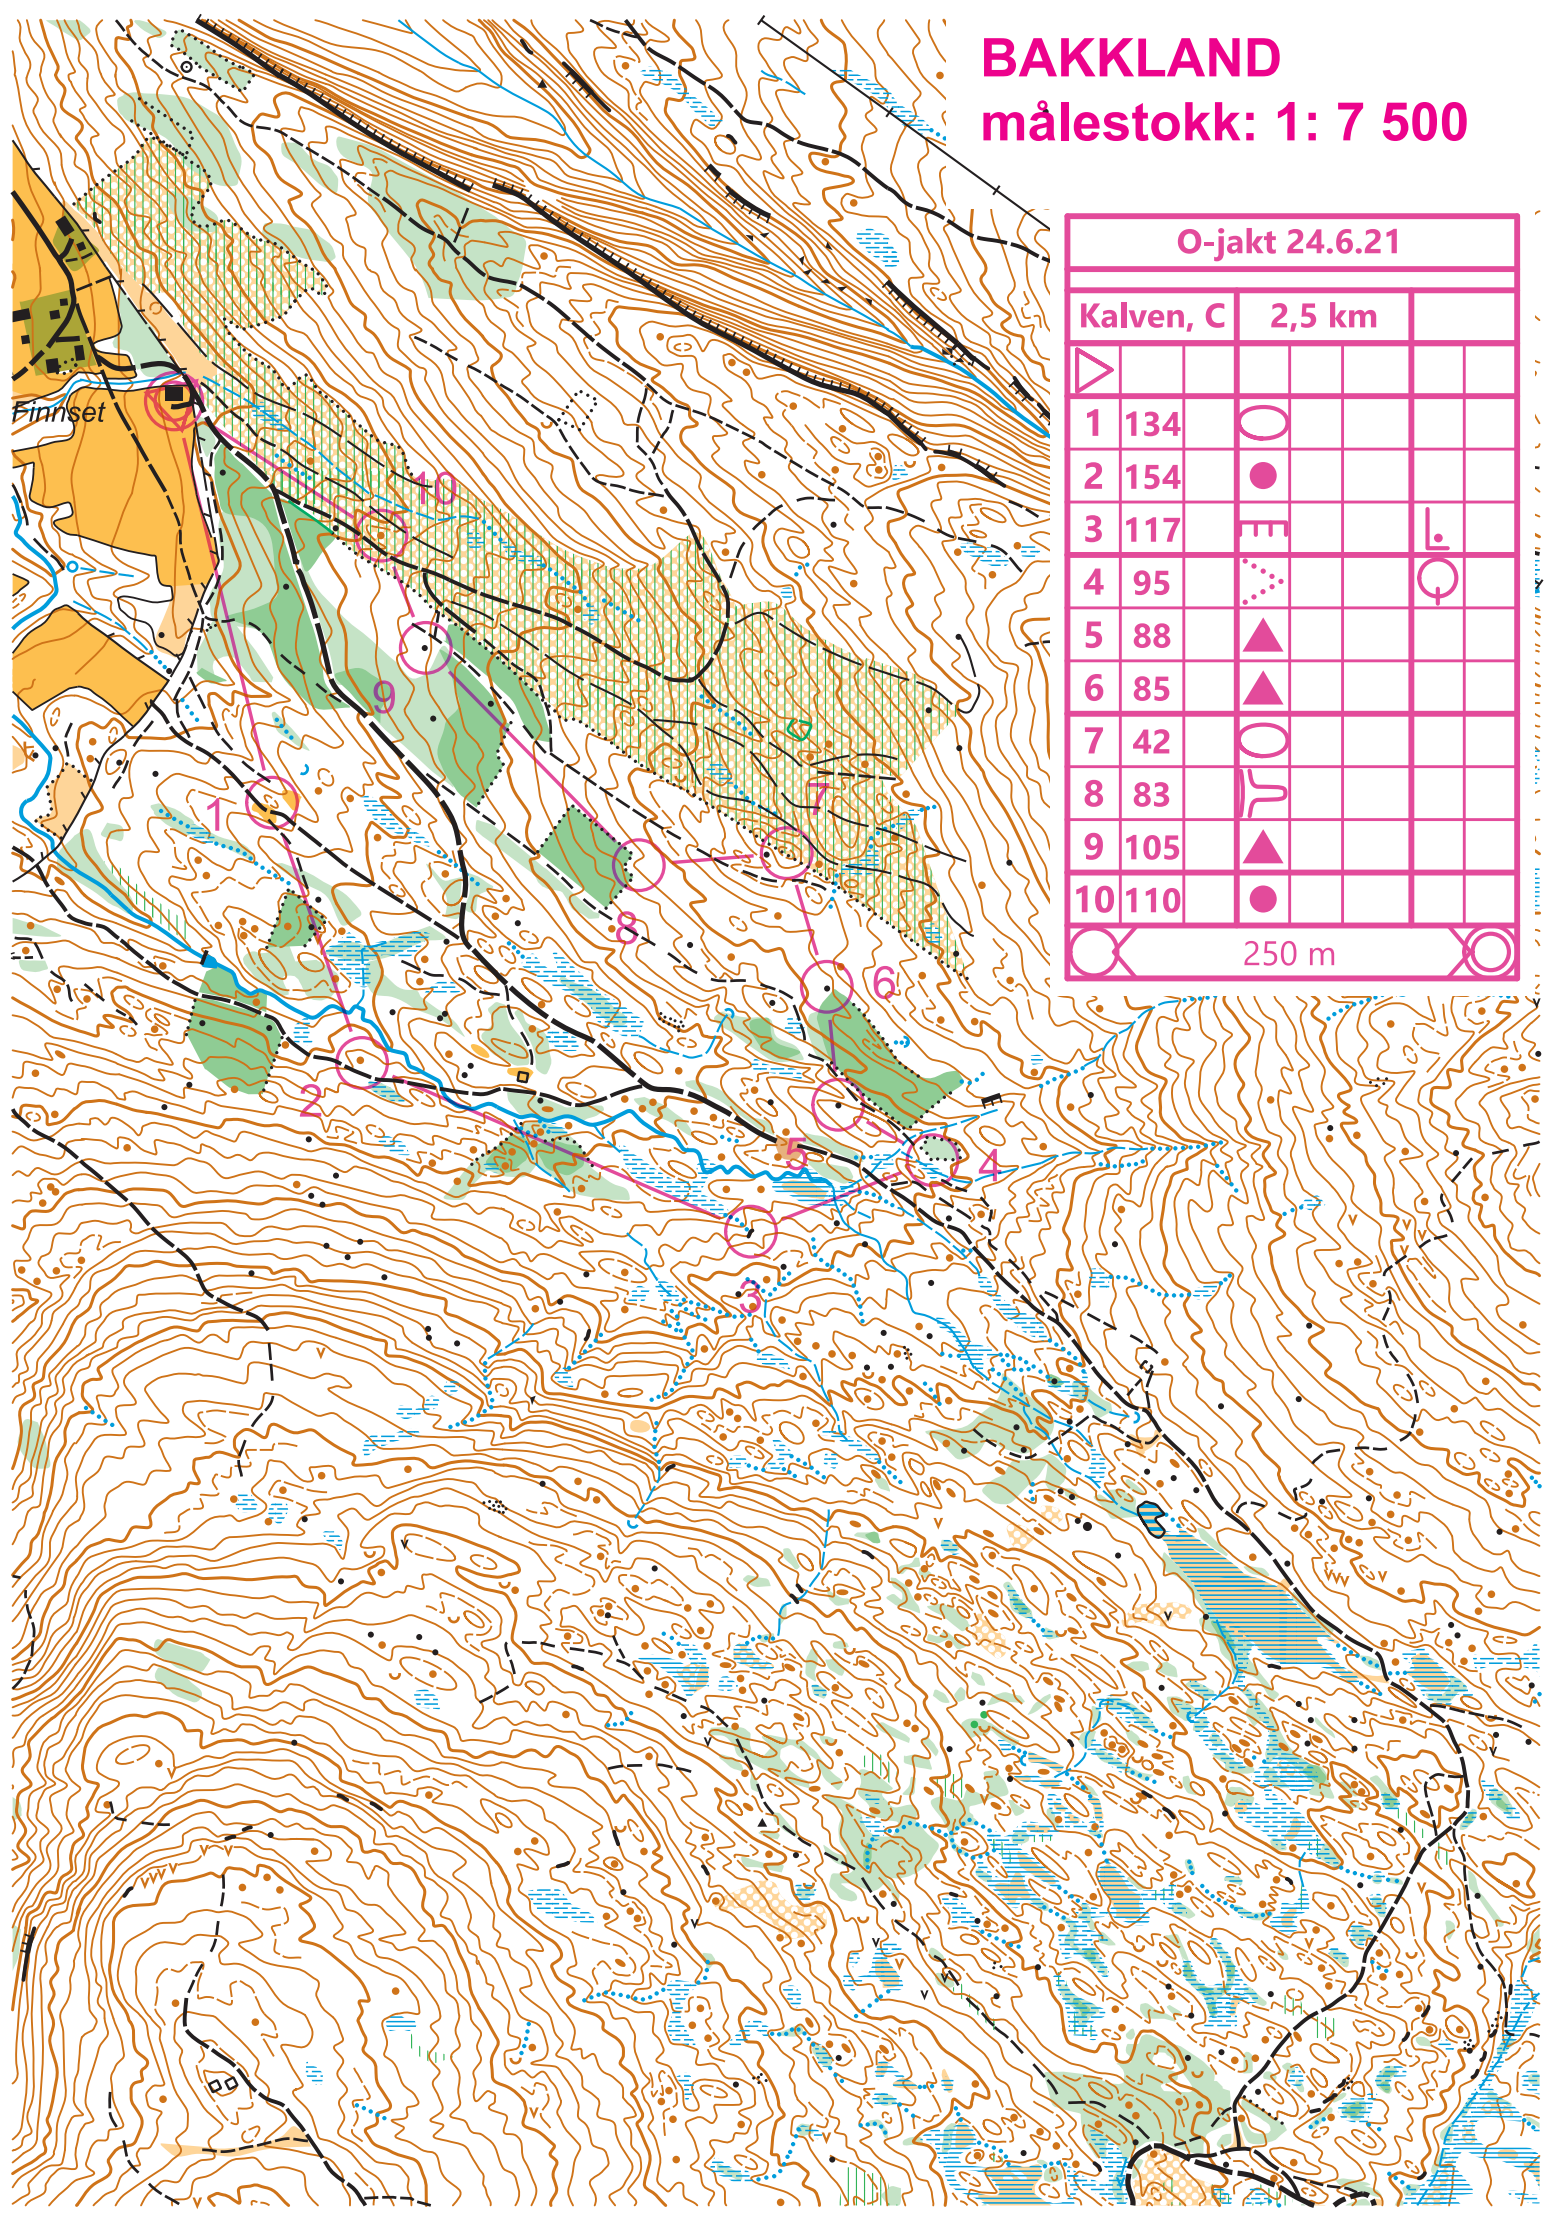

# BAKKLAND

målestokk: 1: 7 500

O-jakt 24.6.21

Kalven, C

2,5 km

▶					
1	134	○			
2	154	●			
3	117	≡			⊥
4	95	⋯			⊙
5	88	▲			
6	85	▲			
7	42	○			
8	83	≡			
9	105	▲			
10	110	●			

250 m