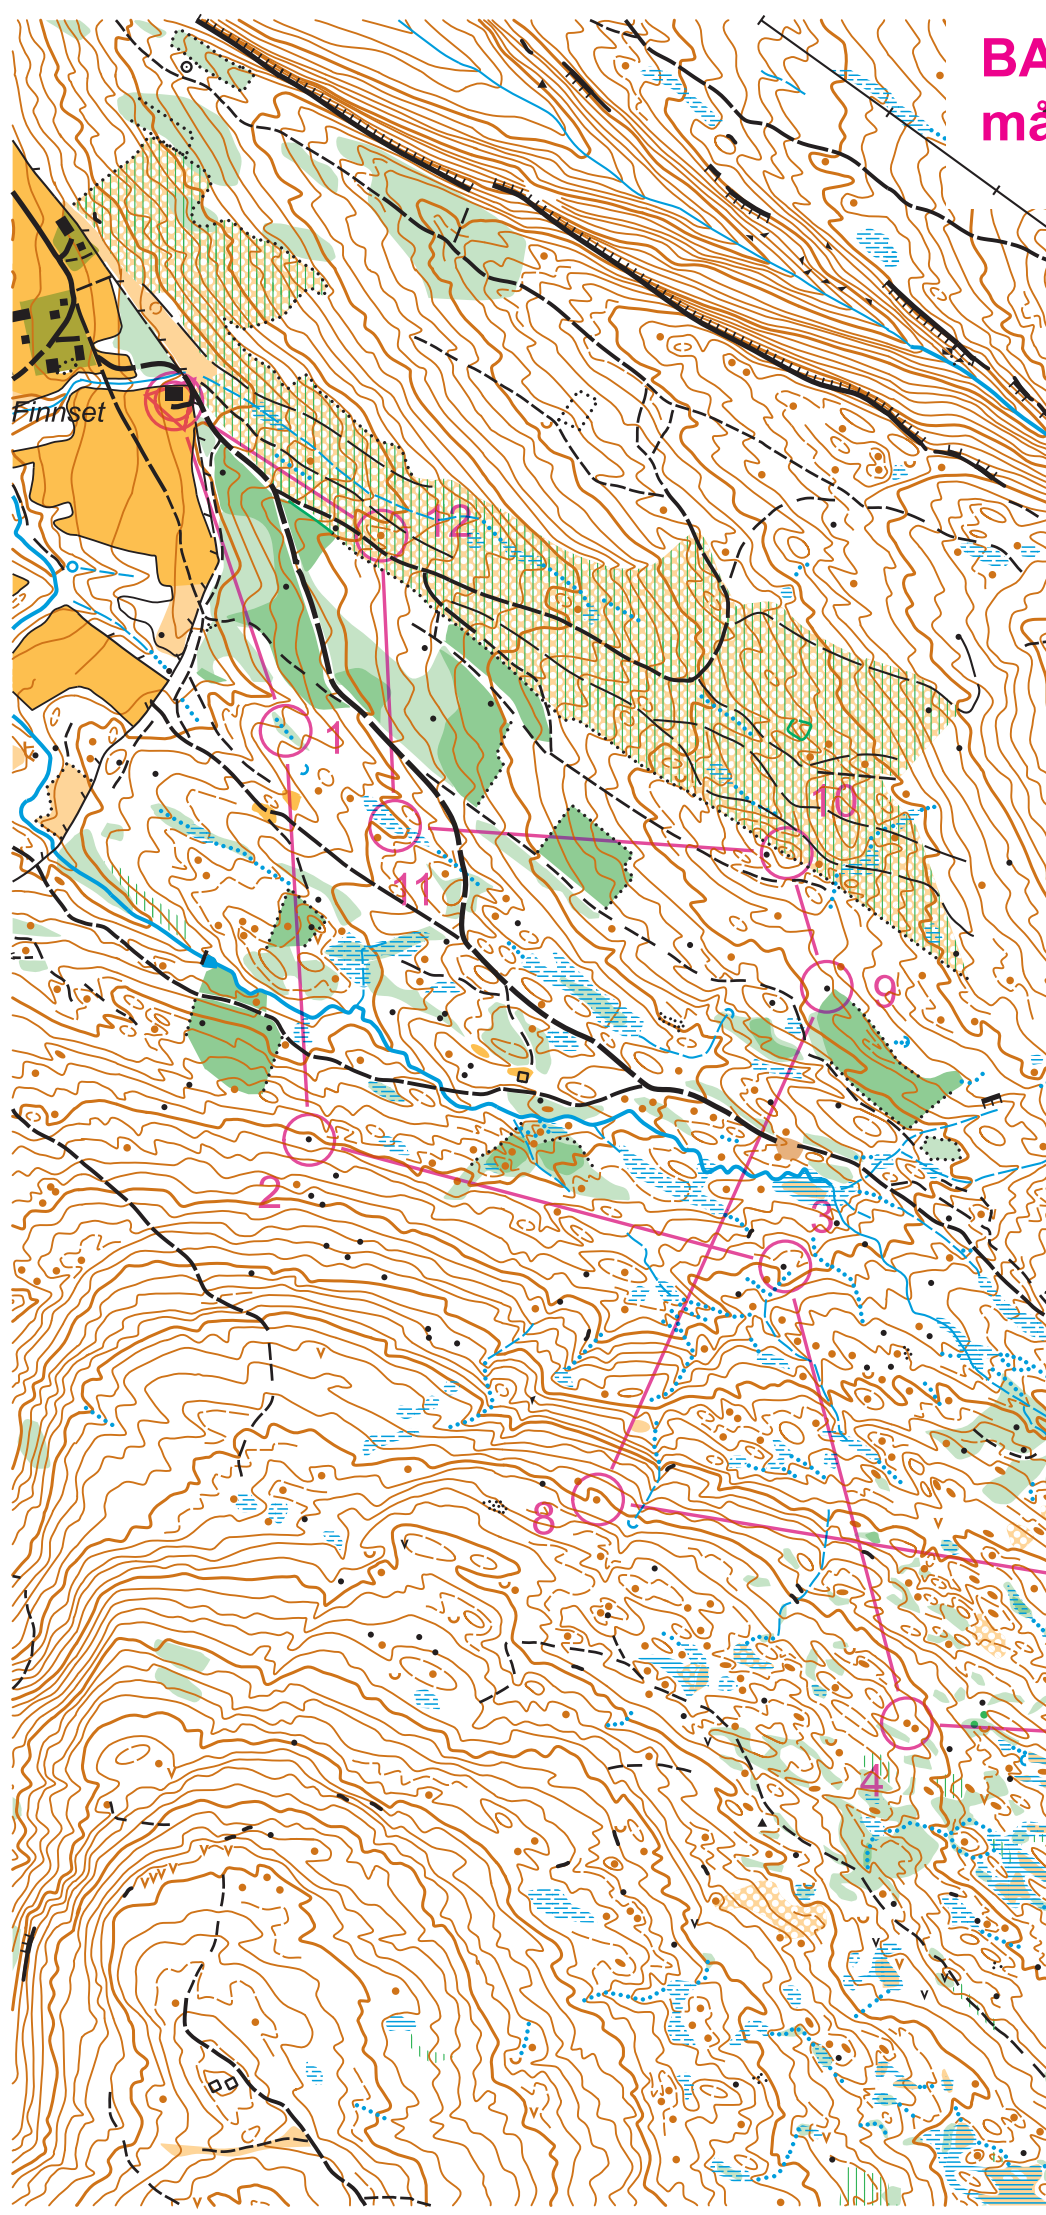

BAKKLAND

målestokk: 1: 7 500

O-jakt 24.6.21				
Elgen,A		5,0 km		
▶				
1	108	⋯		
2	168	▲		
3	87	▲		
4	140	↖ ●		
5	153	▲		
6	148	≡ ◊		
7	173	●		
8	135	●		
9	85	▲		
10	42	○		
11	109	≡ ⊗		
12	110	●		
○		250 m		