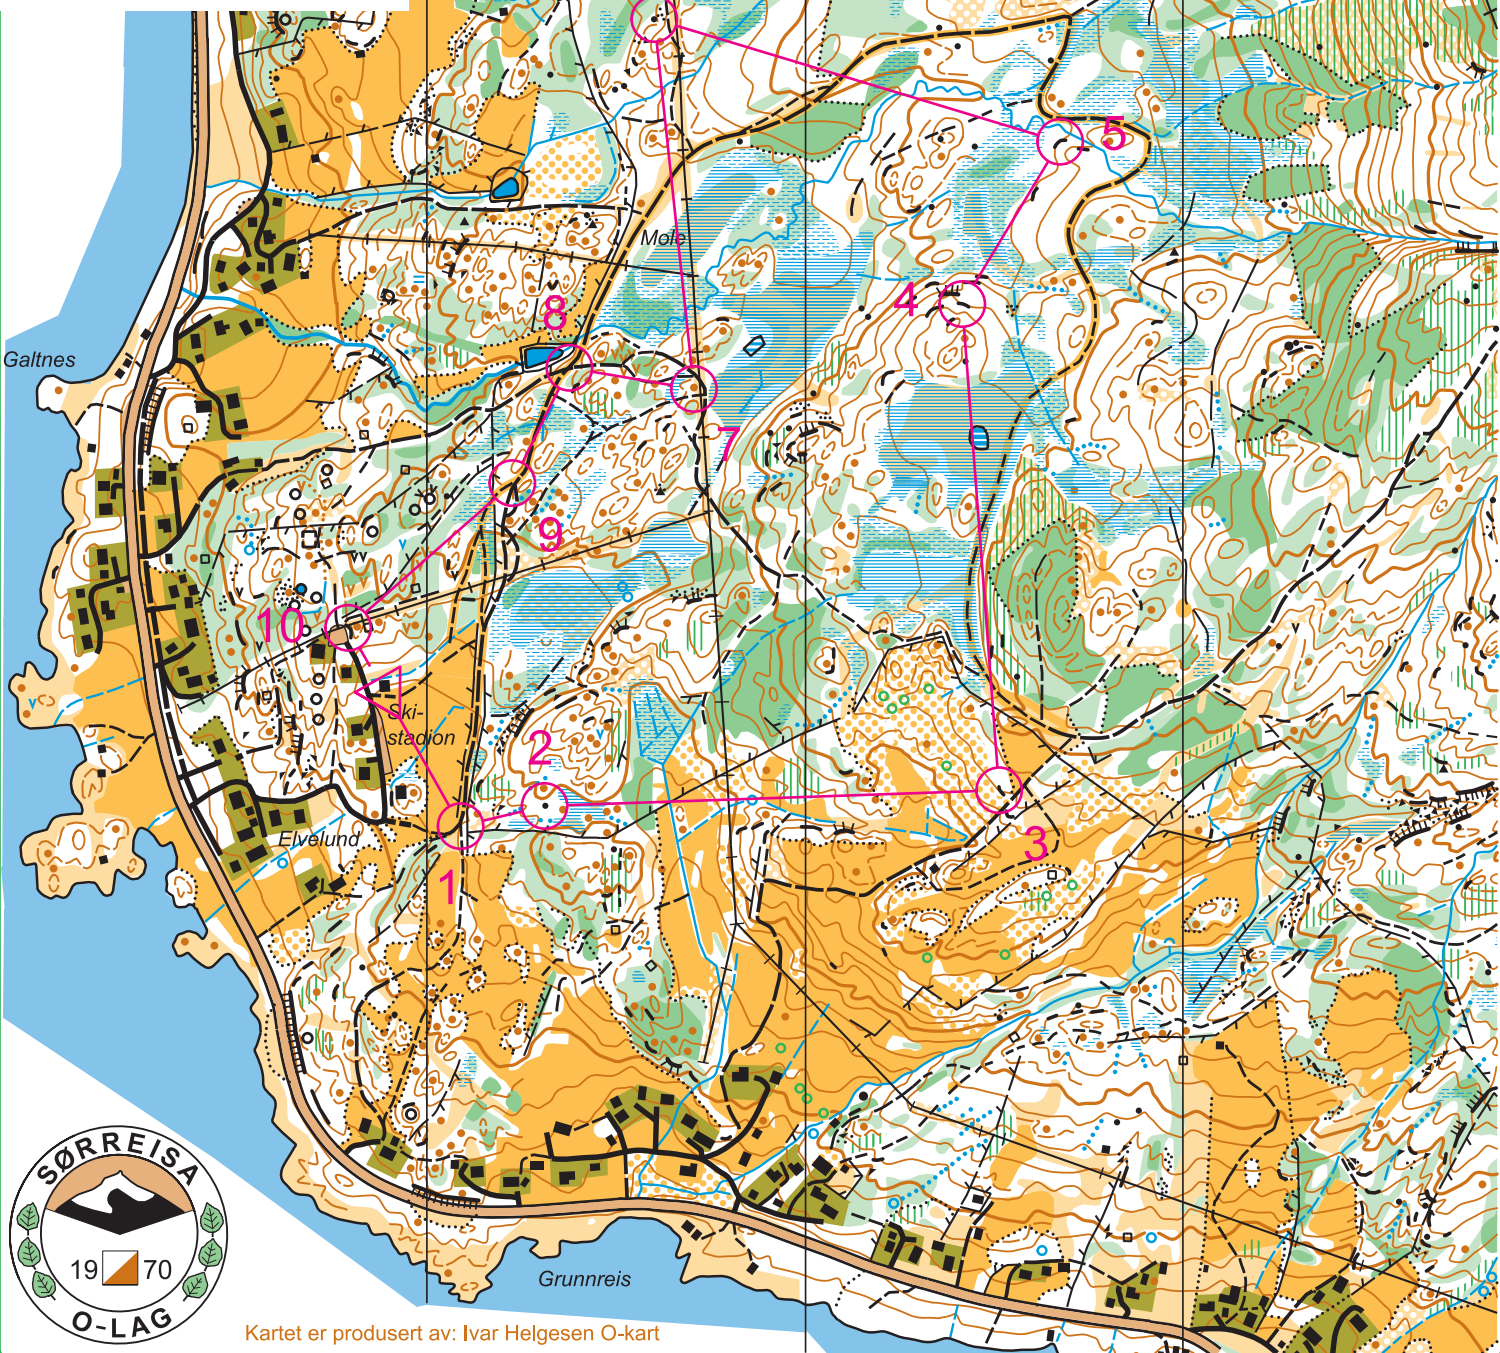

O-kart 10. juni 2021

GALTNES

målestokk: 1: 7 500
ekvidistanse: 5 m
utgitt: 2005

C-løype	2,7 km			
1	93	///	///	Y
2	108	▲		
3	173	▬		
4	109	→	▬	└
5	134	▬		└
6	156	▲		○
7	165	●		
8	167	///	///	X
9	148	///	///	Y
10	123	▬		└

Kartet er produsert av: Ivar Helgesen O-kart