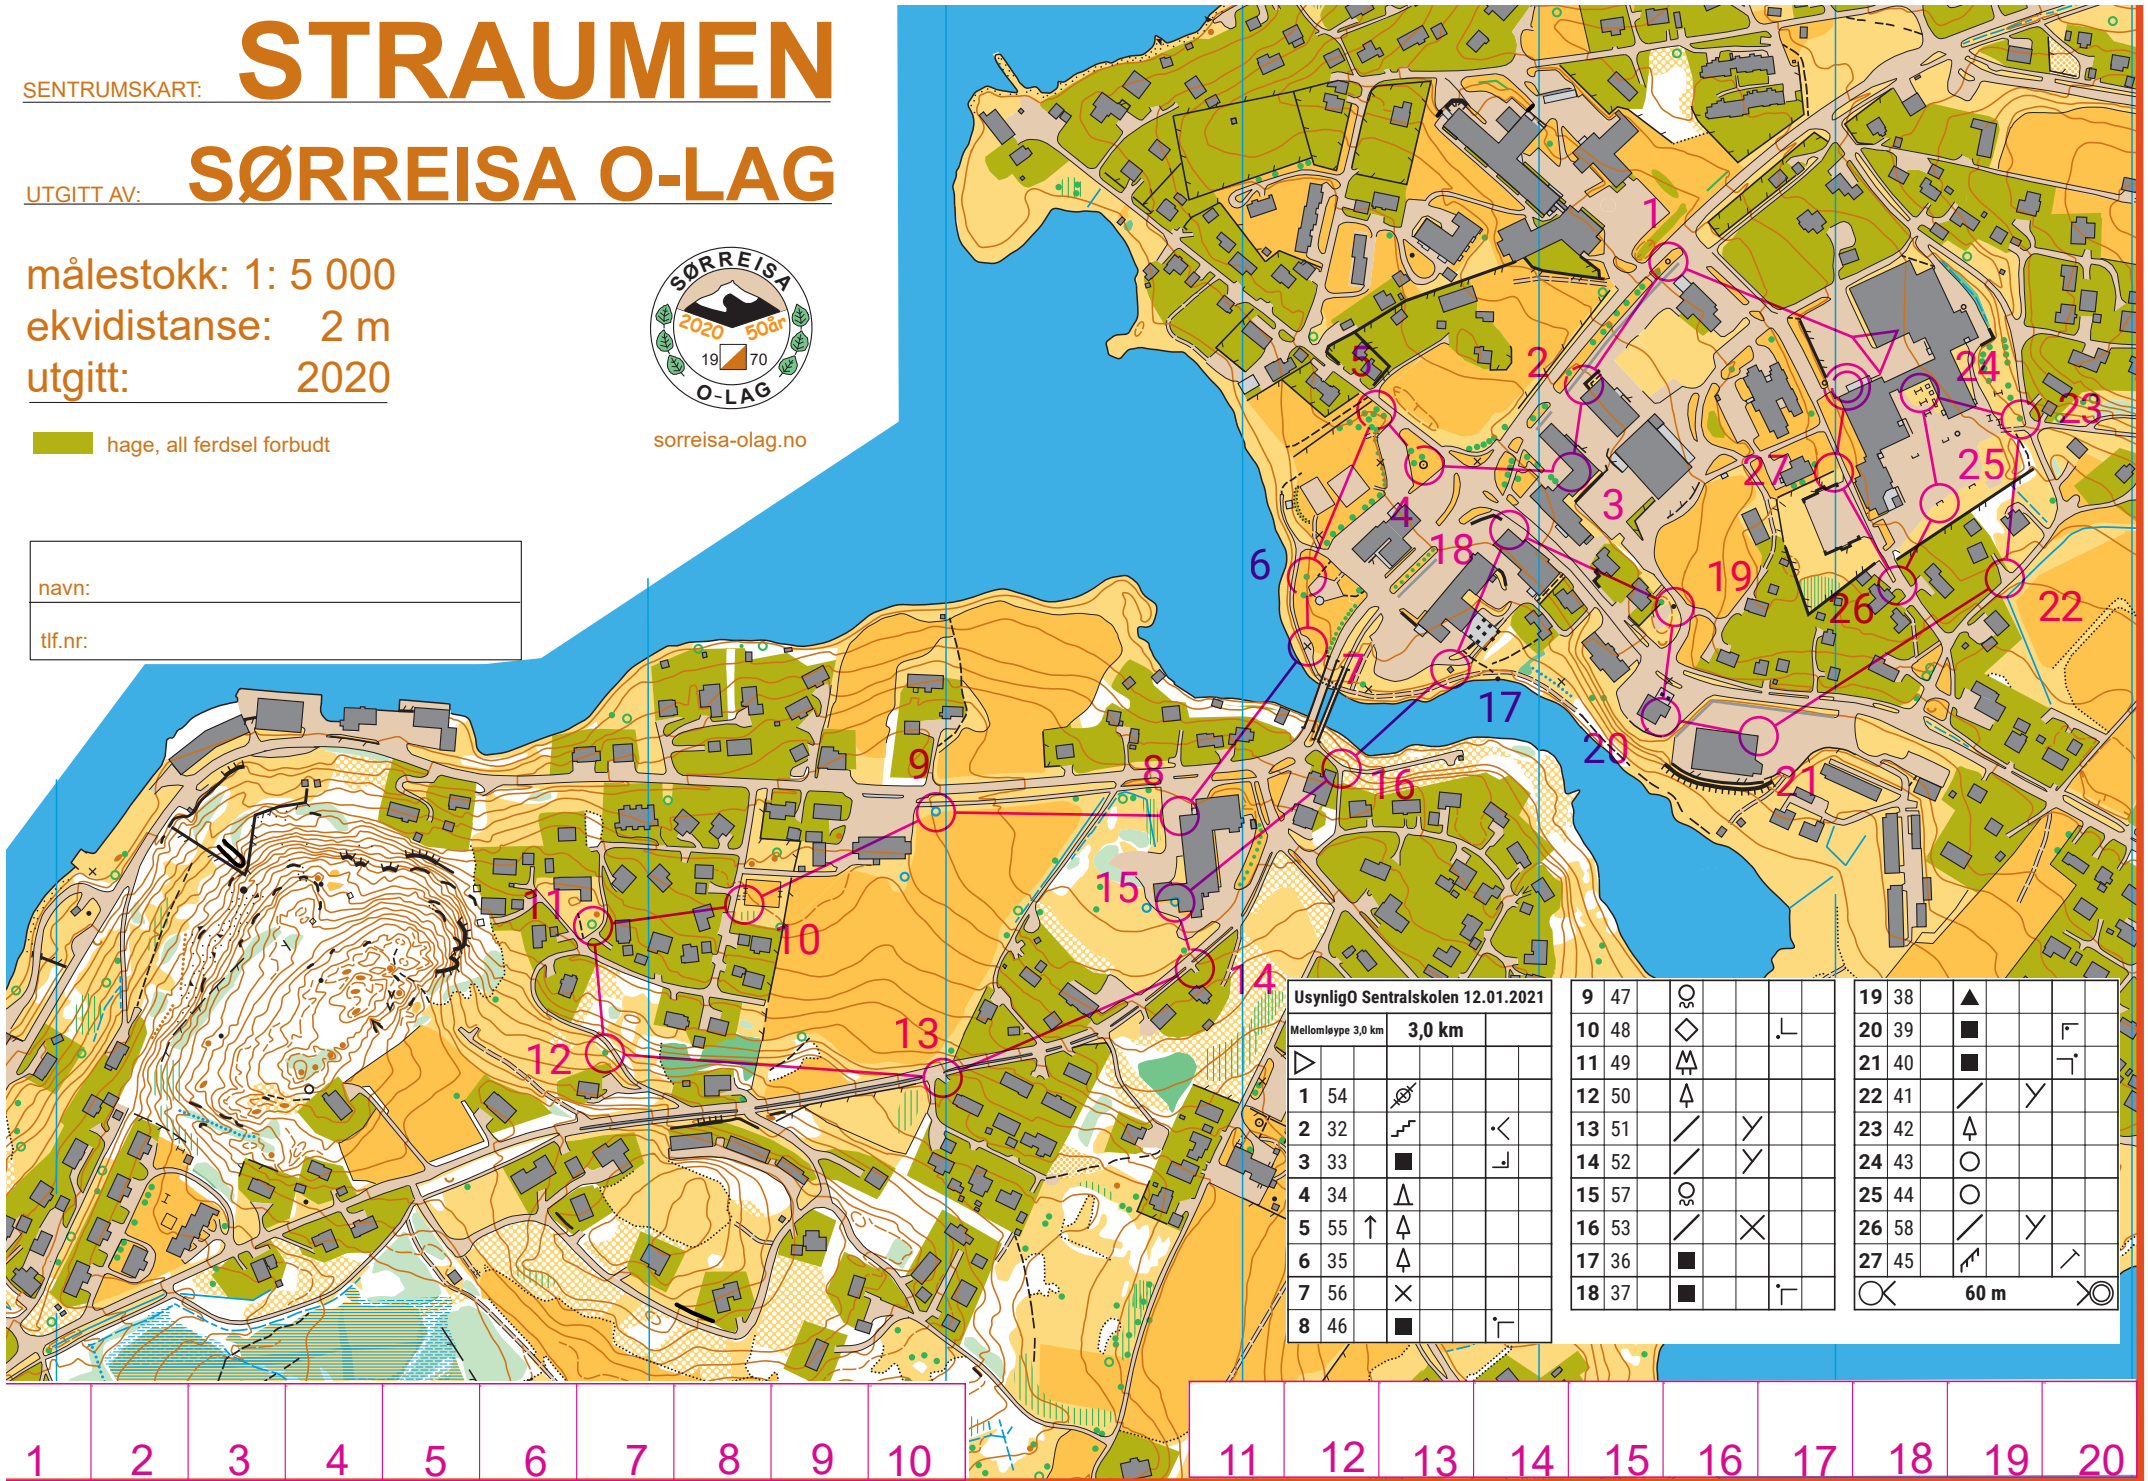

SENTRUMSKART:

STRAUMEN

UTGITT AV:

SØRREISA O-LAG

målestokk: 1: 5 000
ekvidistanse: 2 m
utgitt: 2020

sorreisa-olag.no

hage, all ferdsel forbudt

navn:

tlf.nr:

UsynligO Sentralskolen 12.01.2021

Mellomløype 3,0 km		3,0 km	
1	54	⊗	
2	32	⊗	⊗
3	33	■	⊗
4	34	△	
5	55	↑	△
6	35	△	
7	56	×	
8	46	■	⊗

9	47	⊗	
10	48	⊗	⊗
11	49	⊗	
12	50	△	
13	51	/	Y
14	52	/	Y
15	57	⊗	
16	53	/	X
17	36	■	
18	37	■	⊗

19	38	▲	
20	39	■	⊗
21	40	■	⊗
22	41	/	Y
23	42	△	
24	43	○	
25	44	○	
26	58	/	Y
27	45	⊗	⊗

60 m

1 2 3 4 5 6 7 8 9 10 11 12 13 14 15 16 17 18 19 20