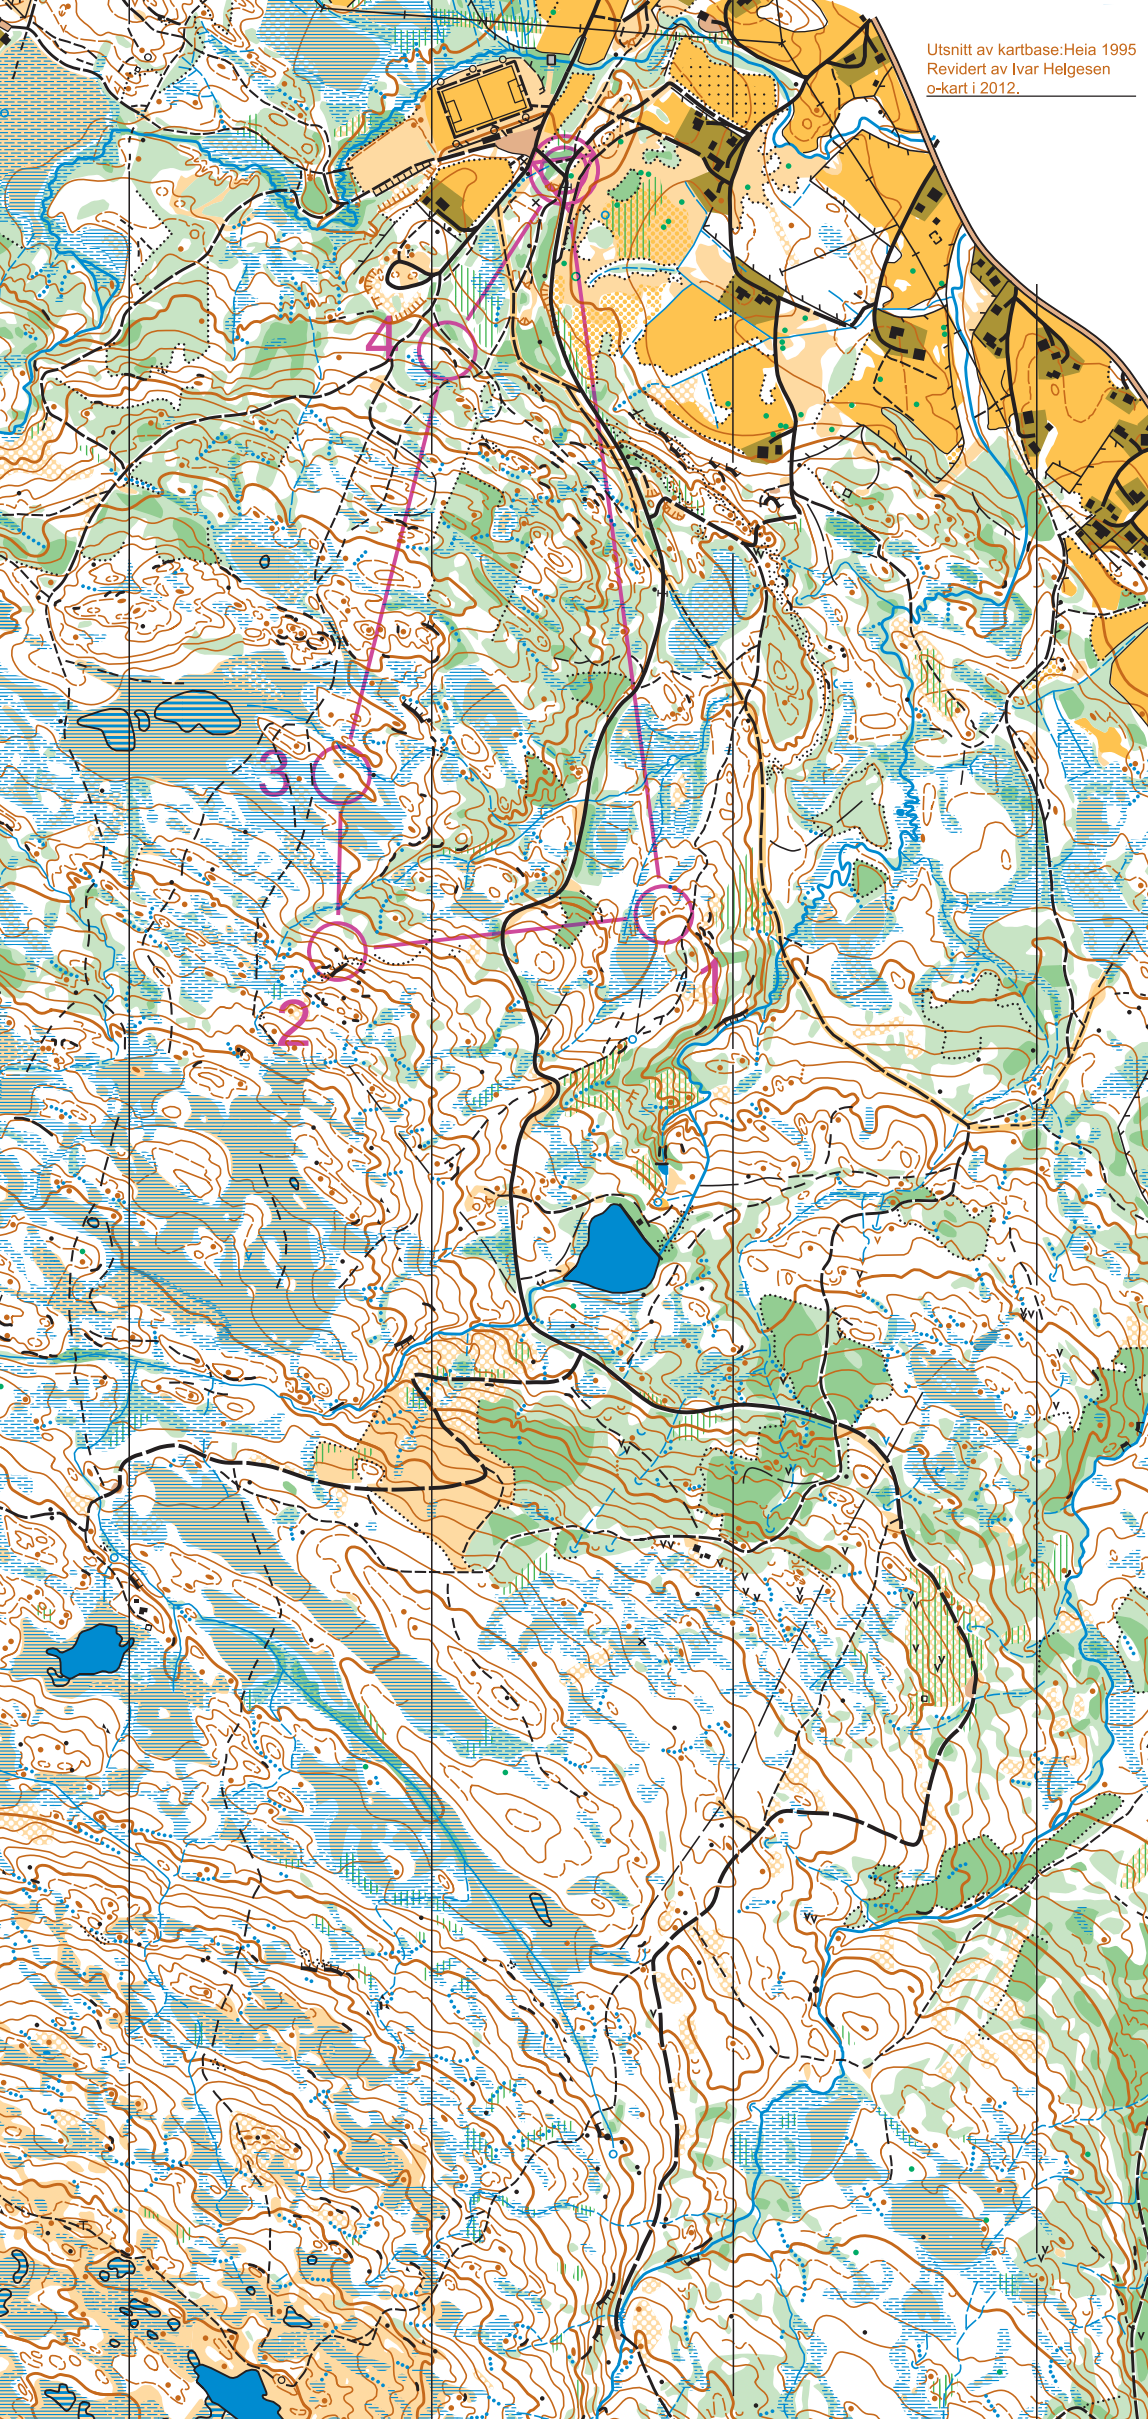

Utsnitt av kartbase: Heia 1995
Revidert av Ivar Helgesen
o-kart i 2012.

C-løypa		2,5 km			
▷					
1	154	●			
2	134	▲			
3	165	●			
4	153	↖	mm		
○		280 m			○