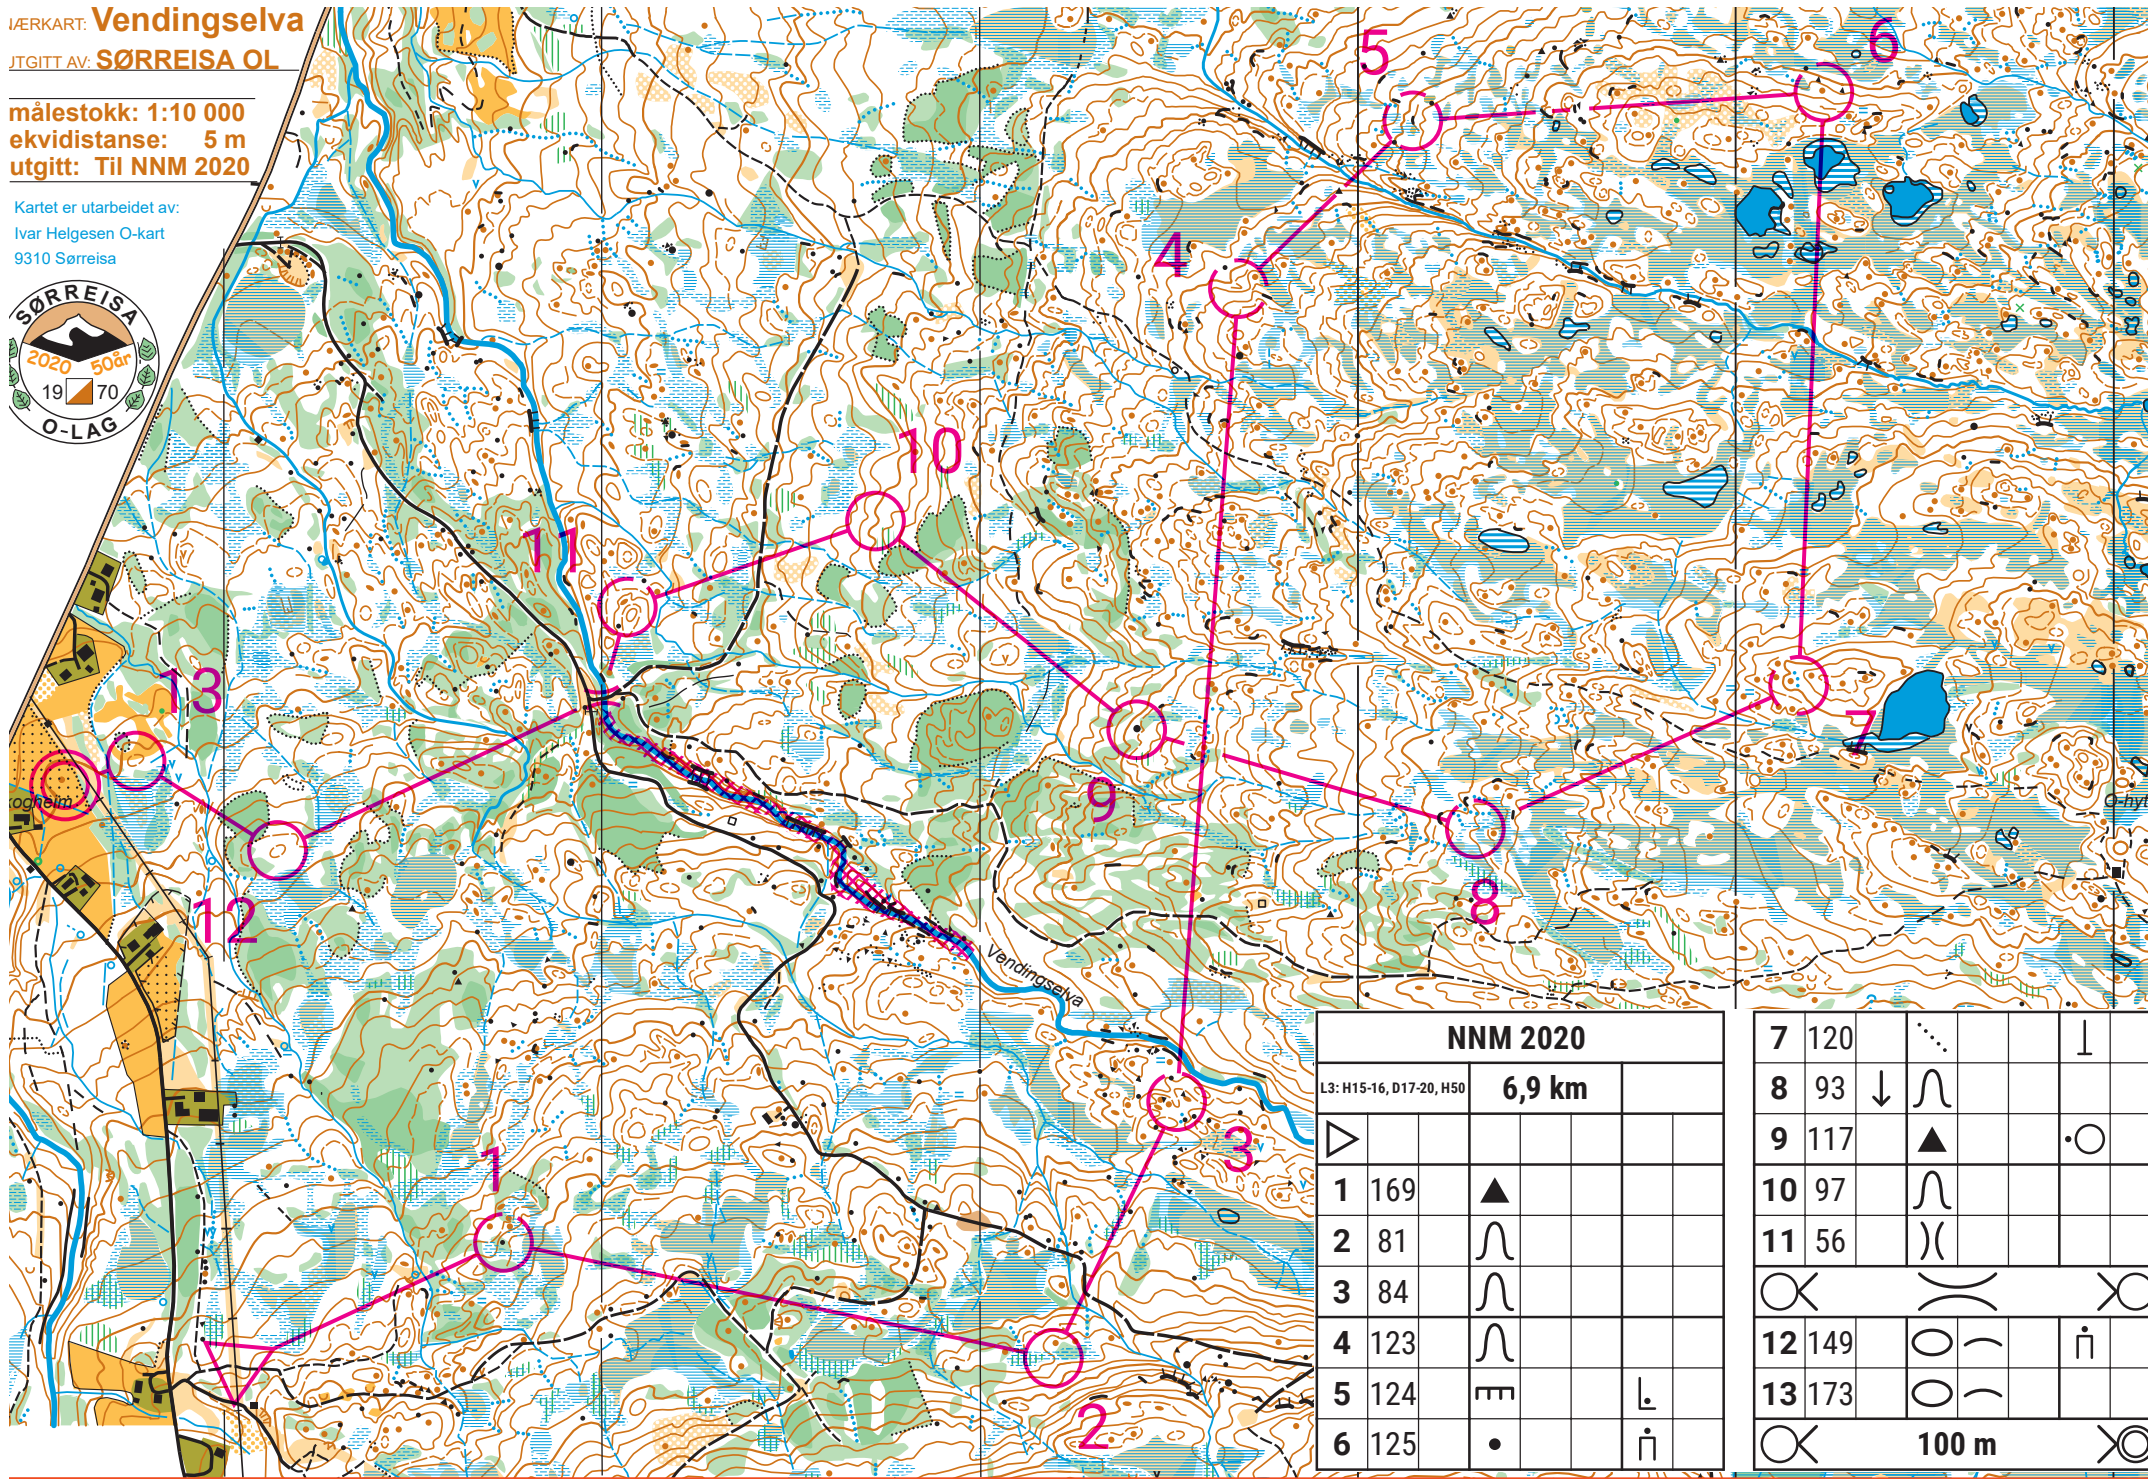

LÆRKART: **Vendingseelva**

JTGITT AV: **SØRREISA OL**

målestokk: 1:10 000
ekvidistanse: 5 m
utgitt: Til NNM 2020

Kartet er utarbeidet av:
Ivar Helgesen O-kart
9310 Sørreisa

NNM 2020			
L3: H15-16, D17-20, H50		6,9 km	
▶			
1	169	▲	
2	81	∩	
3	84	∩	
4	123	∩	
5	124	≡	└
6	125	•	ı

7	120	⋯		└
8	93	↓	∩	
9	117	▲		•○
10	97	∩		
11	56	∩		
⊗		∩		⊗
12	149	○	ı	ı
13	173	○	ı	
⊗	100 m			⊗