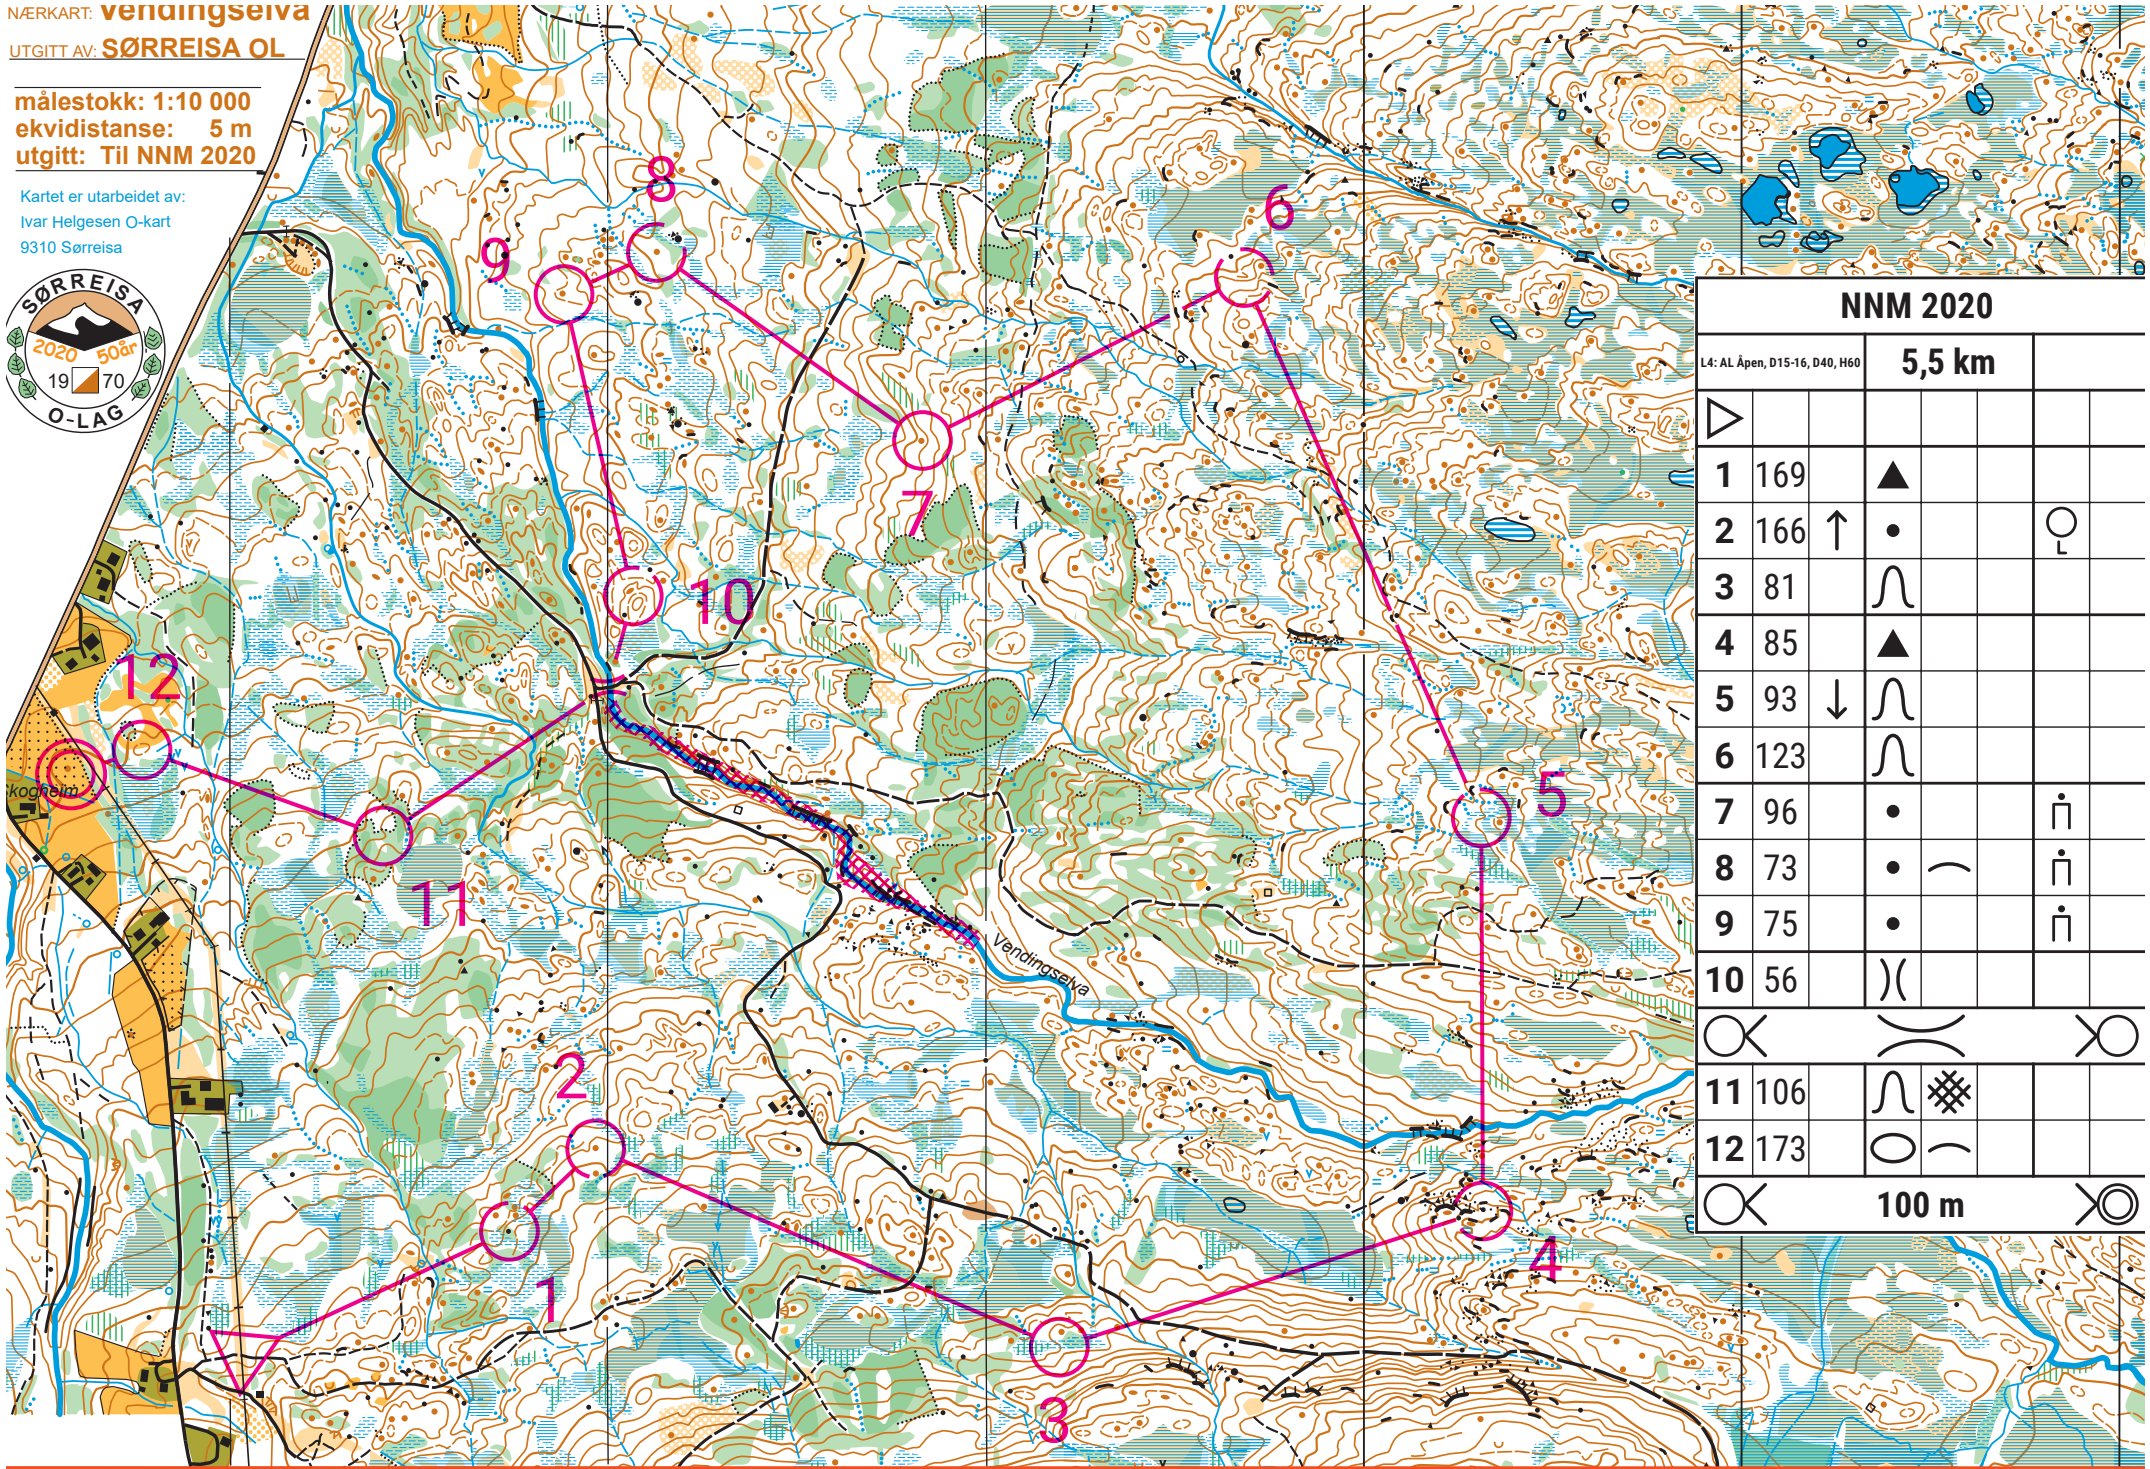

NÆRKART: **vendingseiva**

UTGITT AV: **SØRREISA OL**

målestokk: 1:10 000
ekvidistanse: 5 m
utgitt: Til NNM 2020

Kartet er utarbeidet av:
Ivar Helgesen O-kart
9310 Sørreisa

NNM 2020				
L4: AL Åpen, D15-16, D40, H60		5,5 km		
▷				
1	169	▲		
2	166	↑	•	○
3	81	∩		
4	85	▲		
5	93	↓	∩	
6	123	∩		
7	96	•		∩
8	73	•	—	∩
9	75	•		∩
10	56) (
○) (○
11	106	∩	■	
12	173	○	—	
○			100 m	○