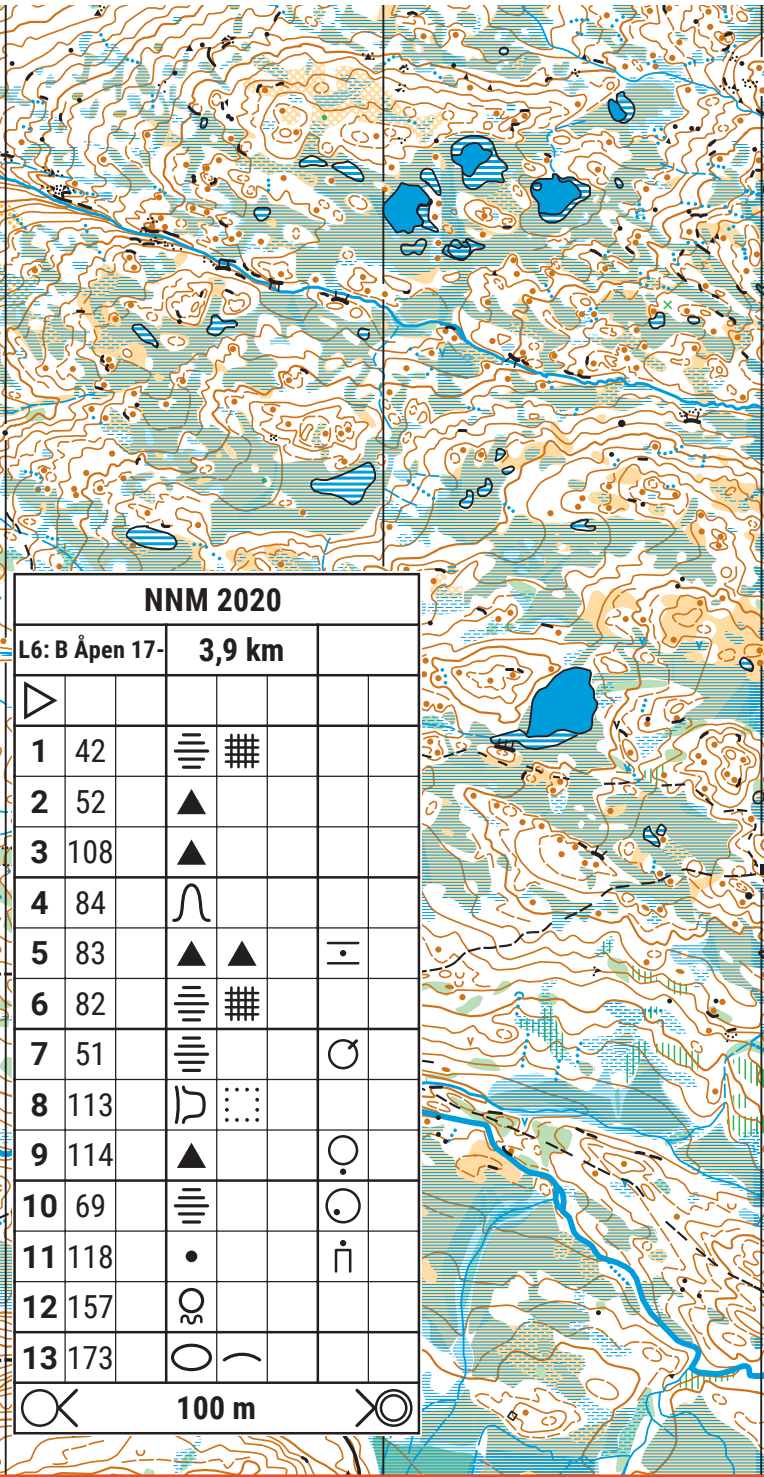

NÆRKART: **Vendingsetva**

UTGITT AV: **SØRREISA OL**

målestokk: 1:10 000  
ekvidistanse: 5 m  
utgitt: Til NNM 2020

Kartet er utarbeidet av:  
Ivar Helgesen O-kart  
9310 Sørreisa

NNM 2020				
L6: B Åpen 17-		3,9 km		
▶				
1	42	≡	≡	
2	52	▲		
3	108	▲		
4	84	∩		
5	83	▲	▲	⋮
6	82	≡	≡	
7	51	≡		⊙
8	113	∩	⋮	
9	114	▲		⊙
10	69	≡		⊙
11	118	•		⋮
12	157	⊙		
13	173	⊙	∩	
⊙				⊙
		100 m		