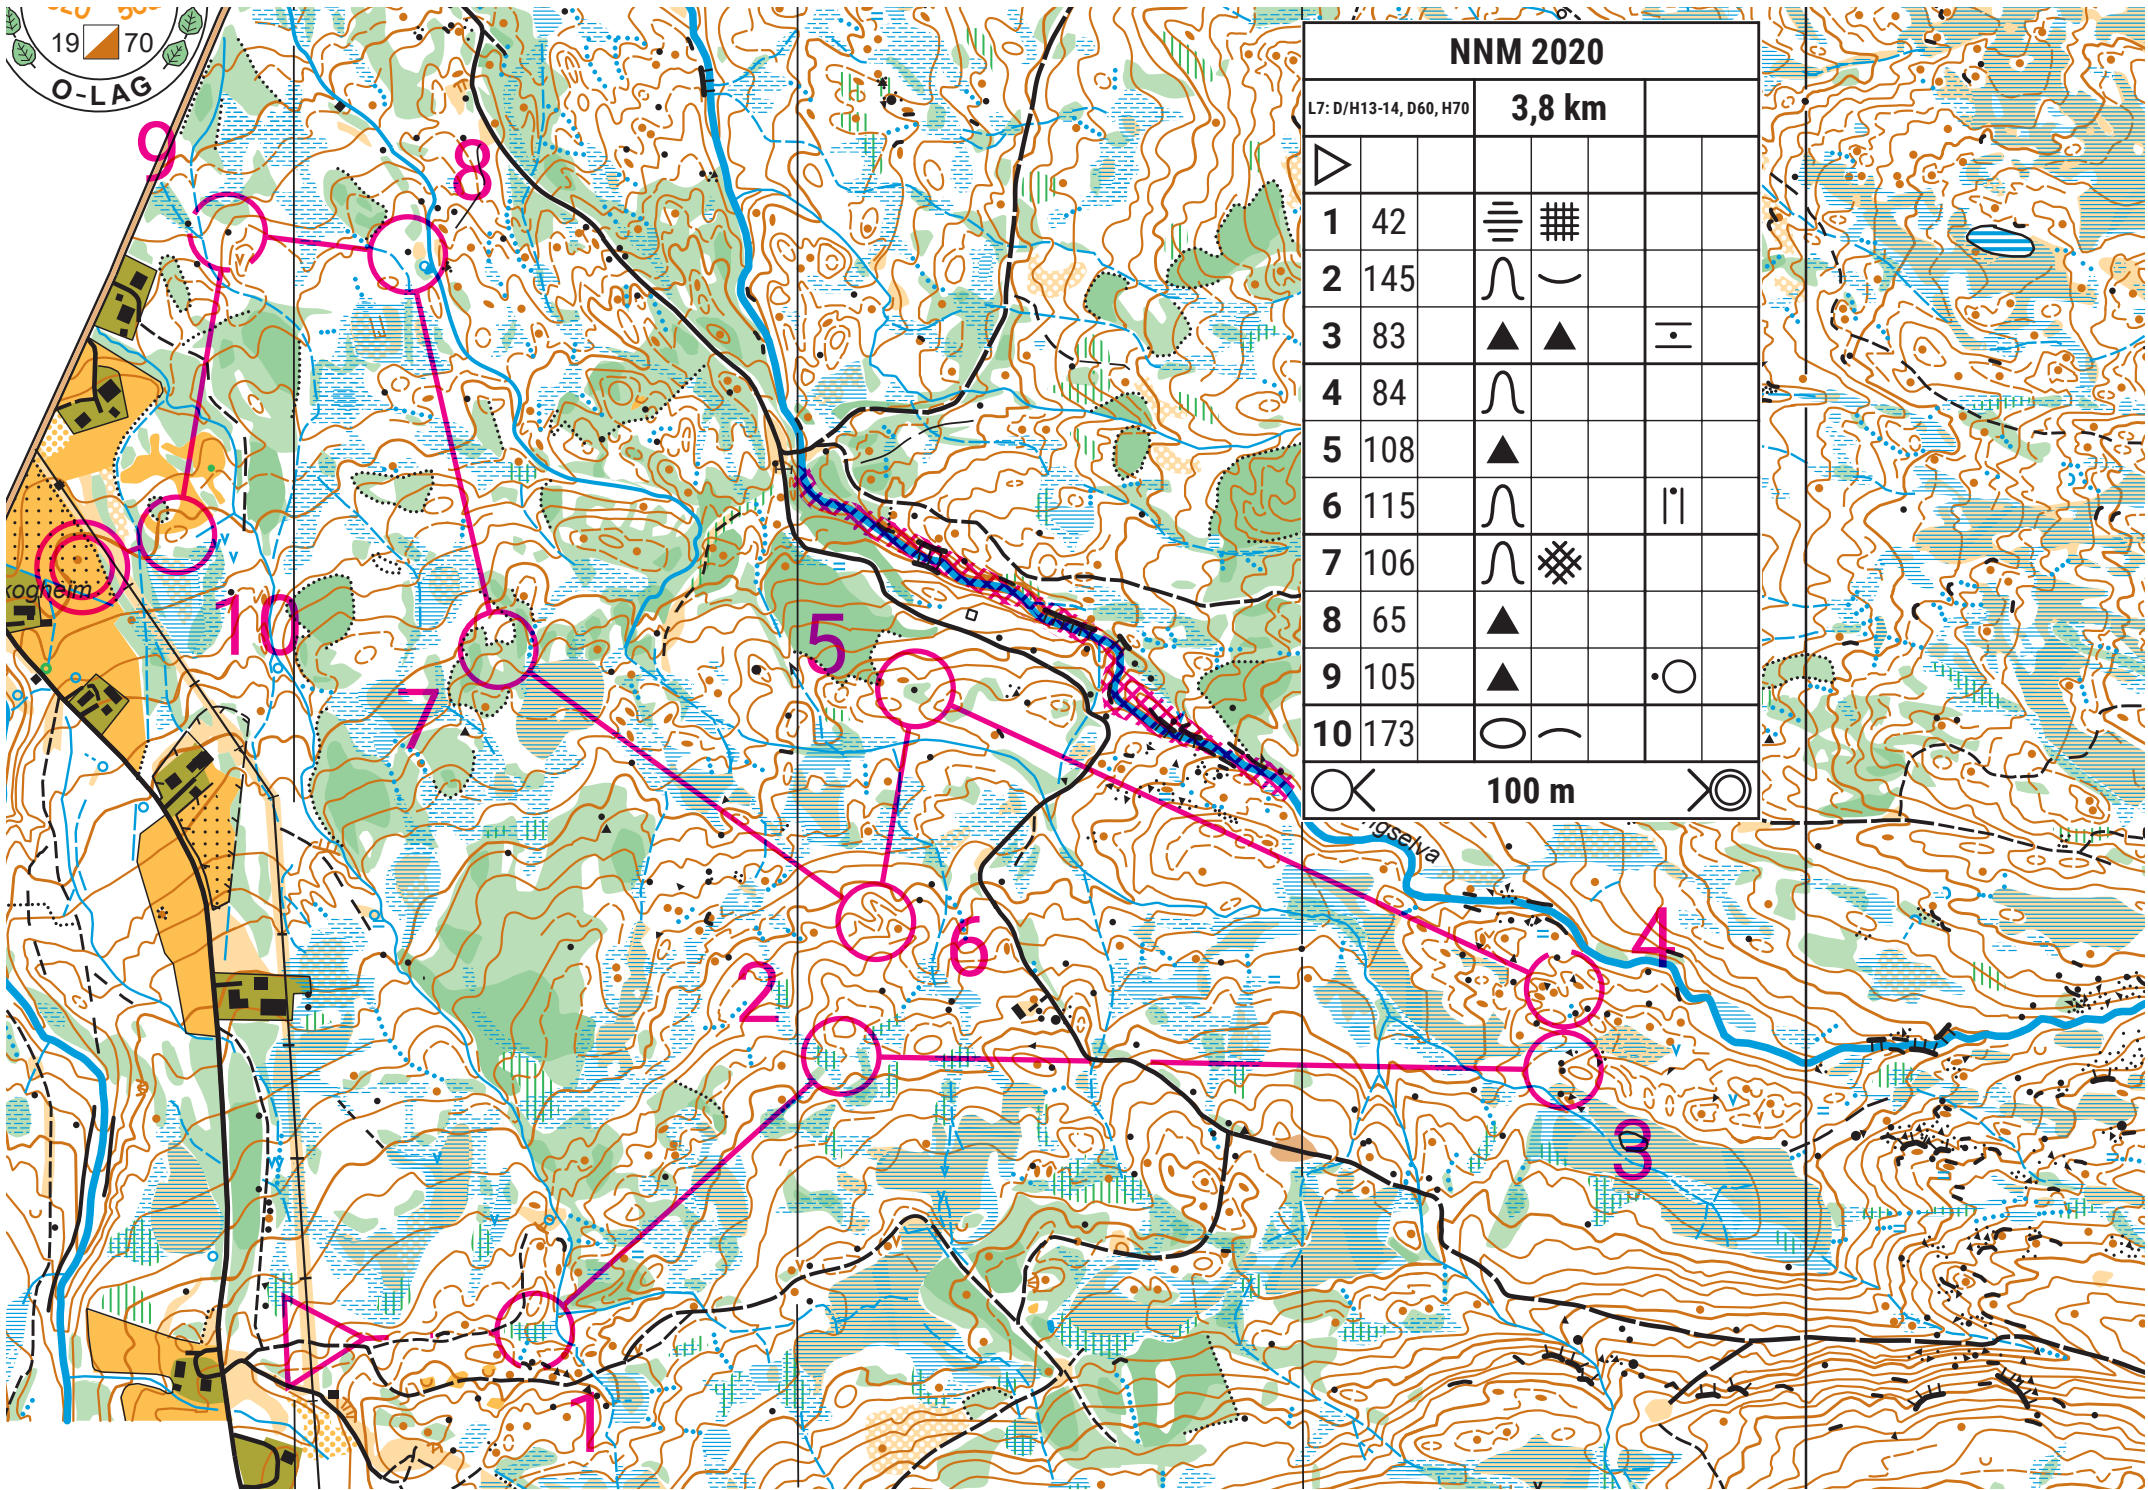

19 70
O-LAG

NNM 2020				
L7: D/H13-14, D60, H70		3,8 km		
▷				
1	42	≡	≡	
2	145	∩	∩	
3	83	▲	▲	≡
4	84	∩		
5	108	▲		
6	115	∩		∥
7	106	∩	≡	
8	65	▲		
9	105	▲		○
10	173	○	∩	
○		100 m		⊗