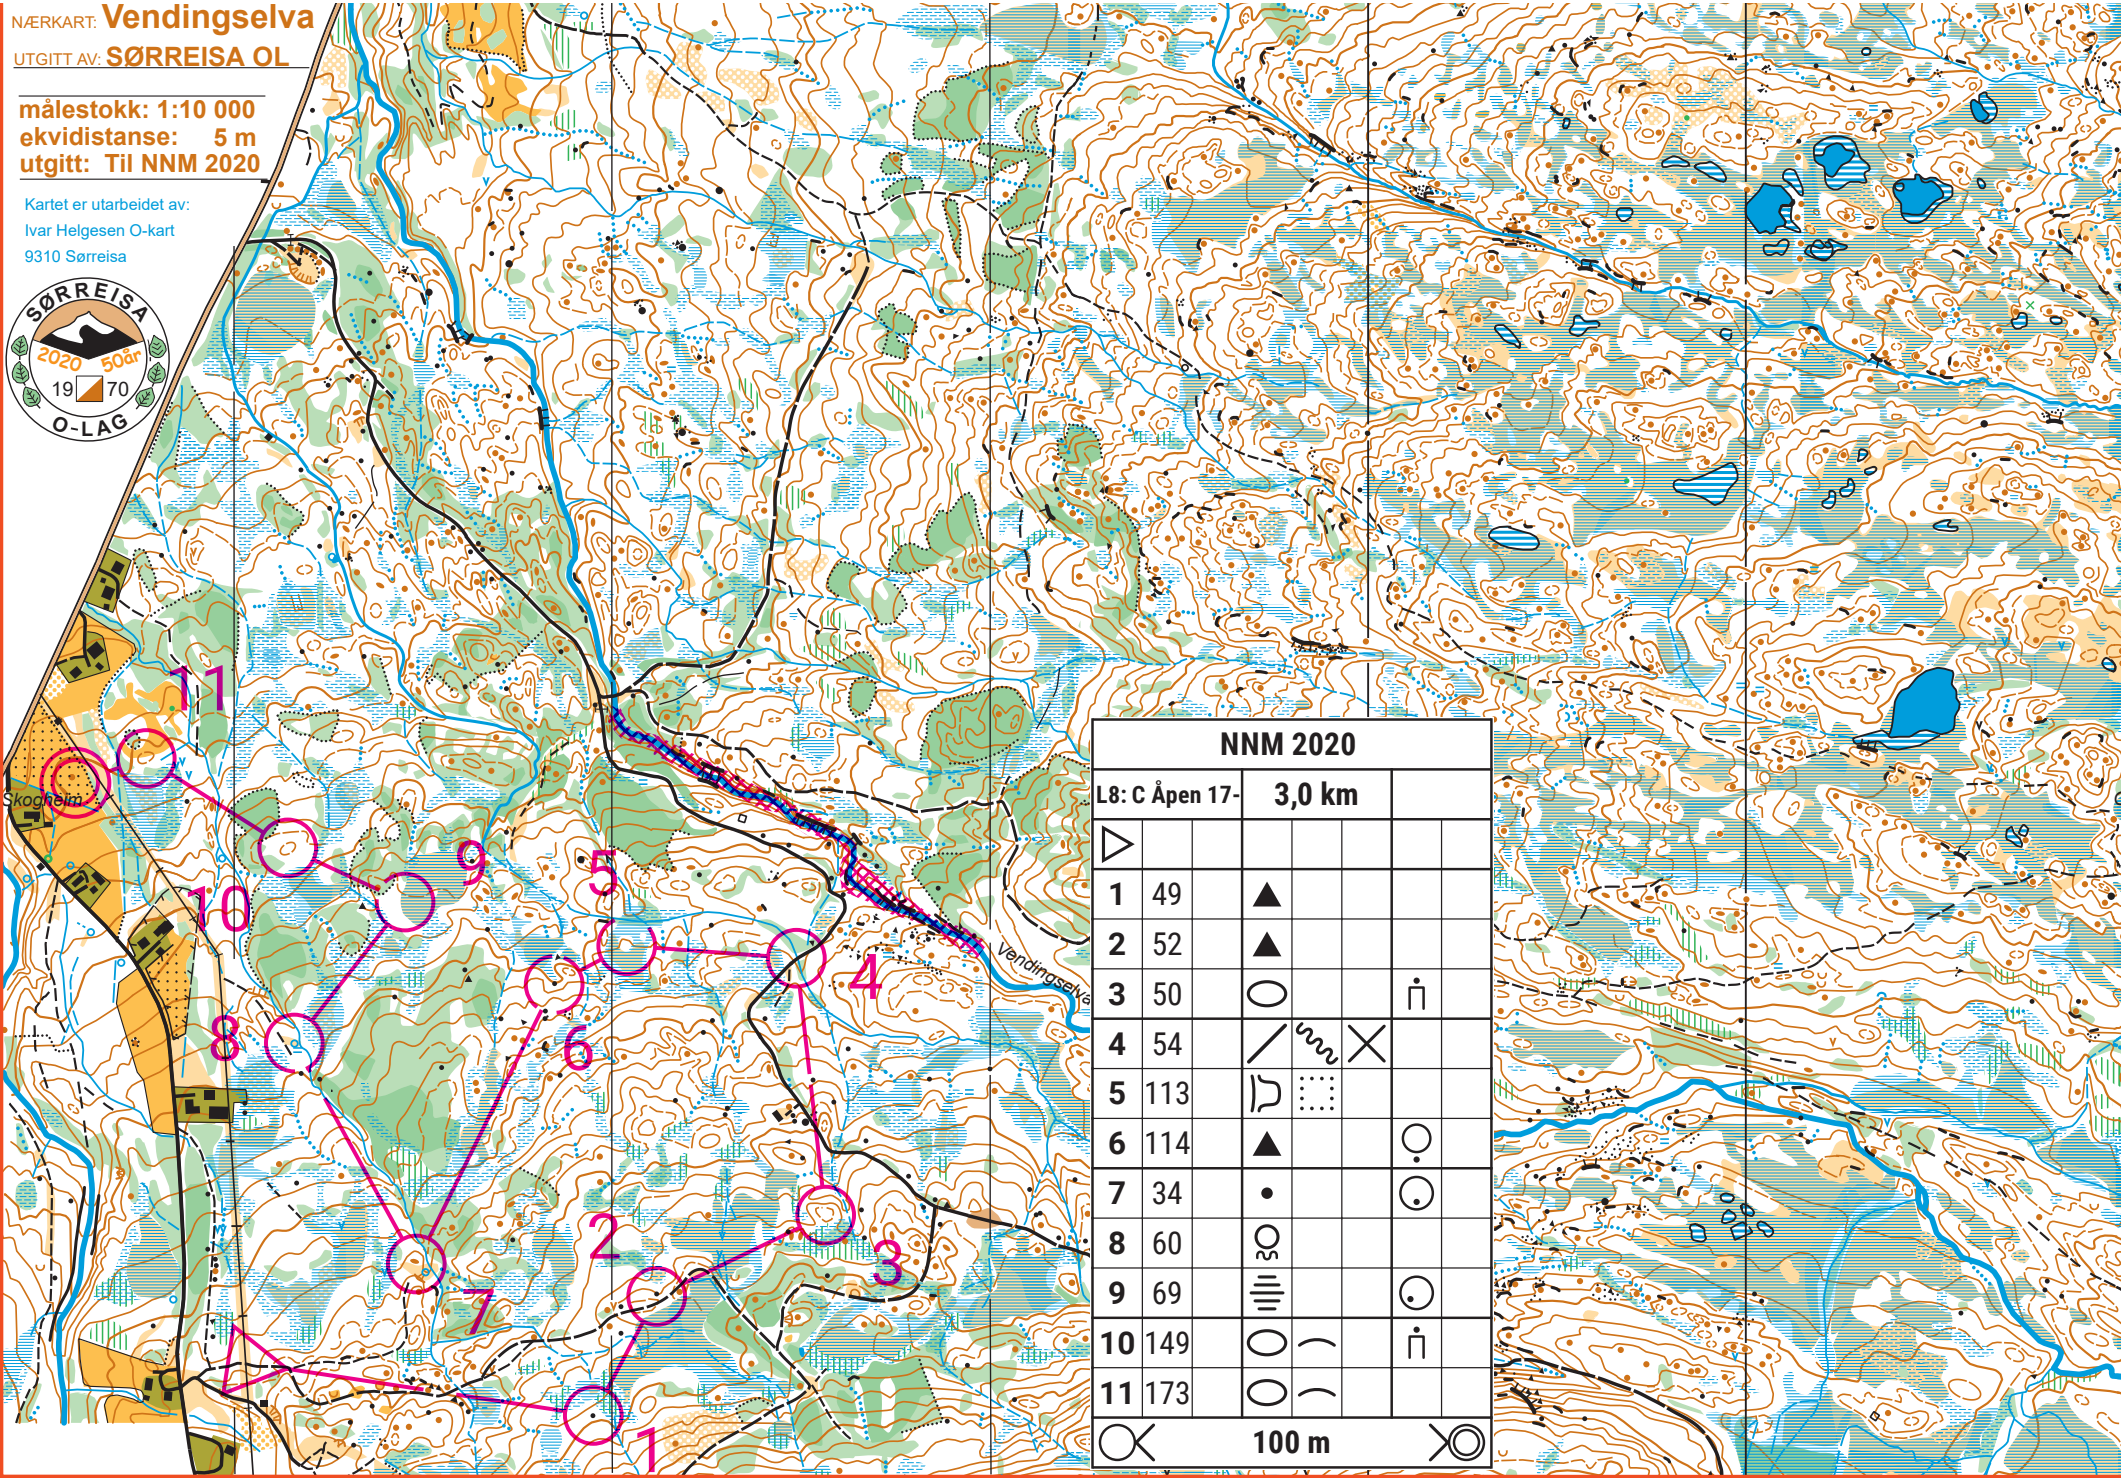

NÆRKART: **Vendingseelva**

UTGITT AV: **SØRREISA OL**

målestokk: 1:10 000
ekvidistanse: 5 m
utgitt: Til NNM 2020

Kartet er utarbeidet av:
Ivar Helgesen O-kart
9310 Sørreisa

NNM 2020				
L8: C Åpen 17-		3,0 km		
▷				
1	49	▲		
2	52	▲		
3	50	○		ñ
4	54	/	∞	X
5	113	∩	⋯	
6	114	▲		○
7	34	•		○
8	60	∩		
9	69			○
10	149	○)	ñ
11	173	○)	
⊗		100 m		⊗