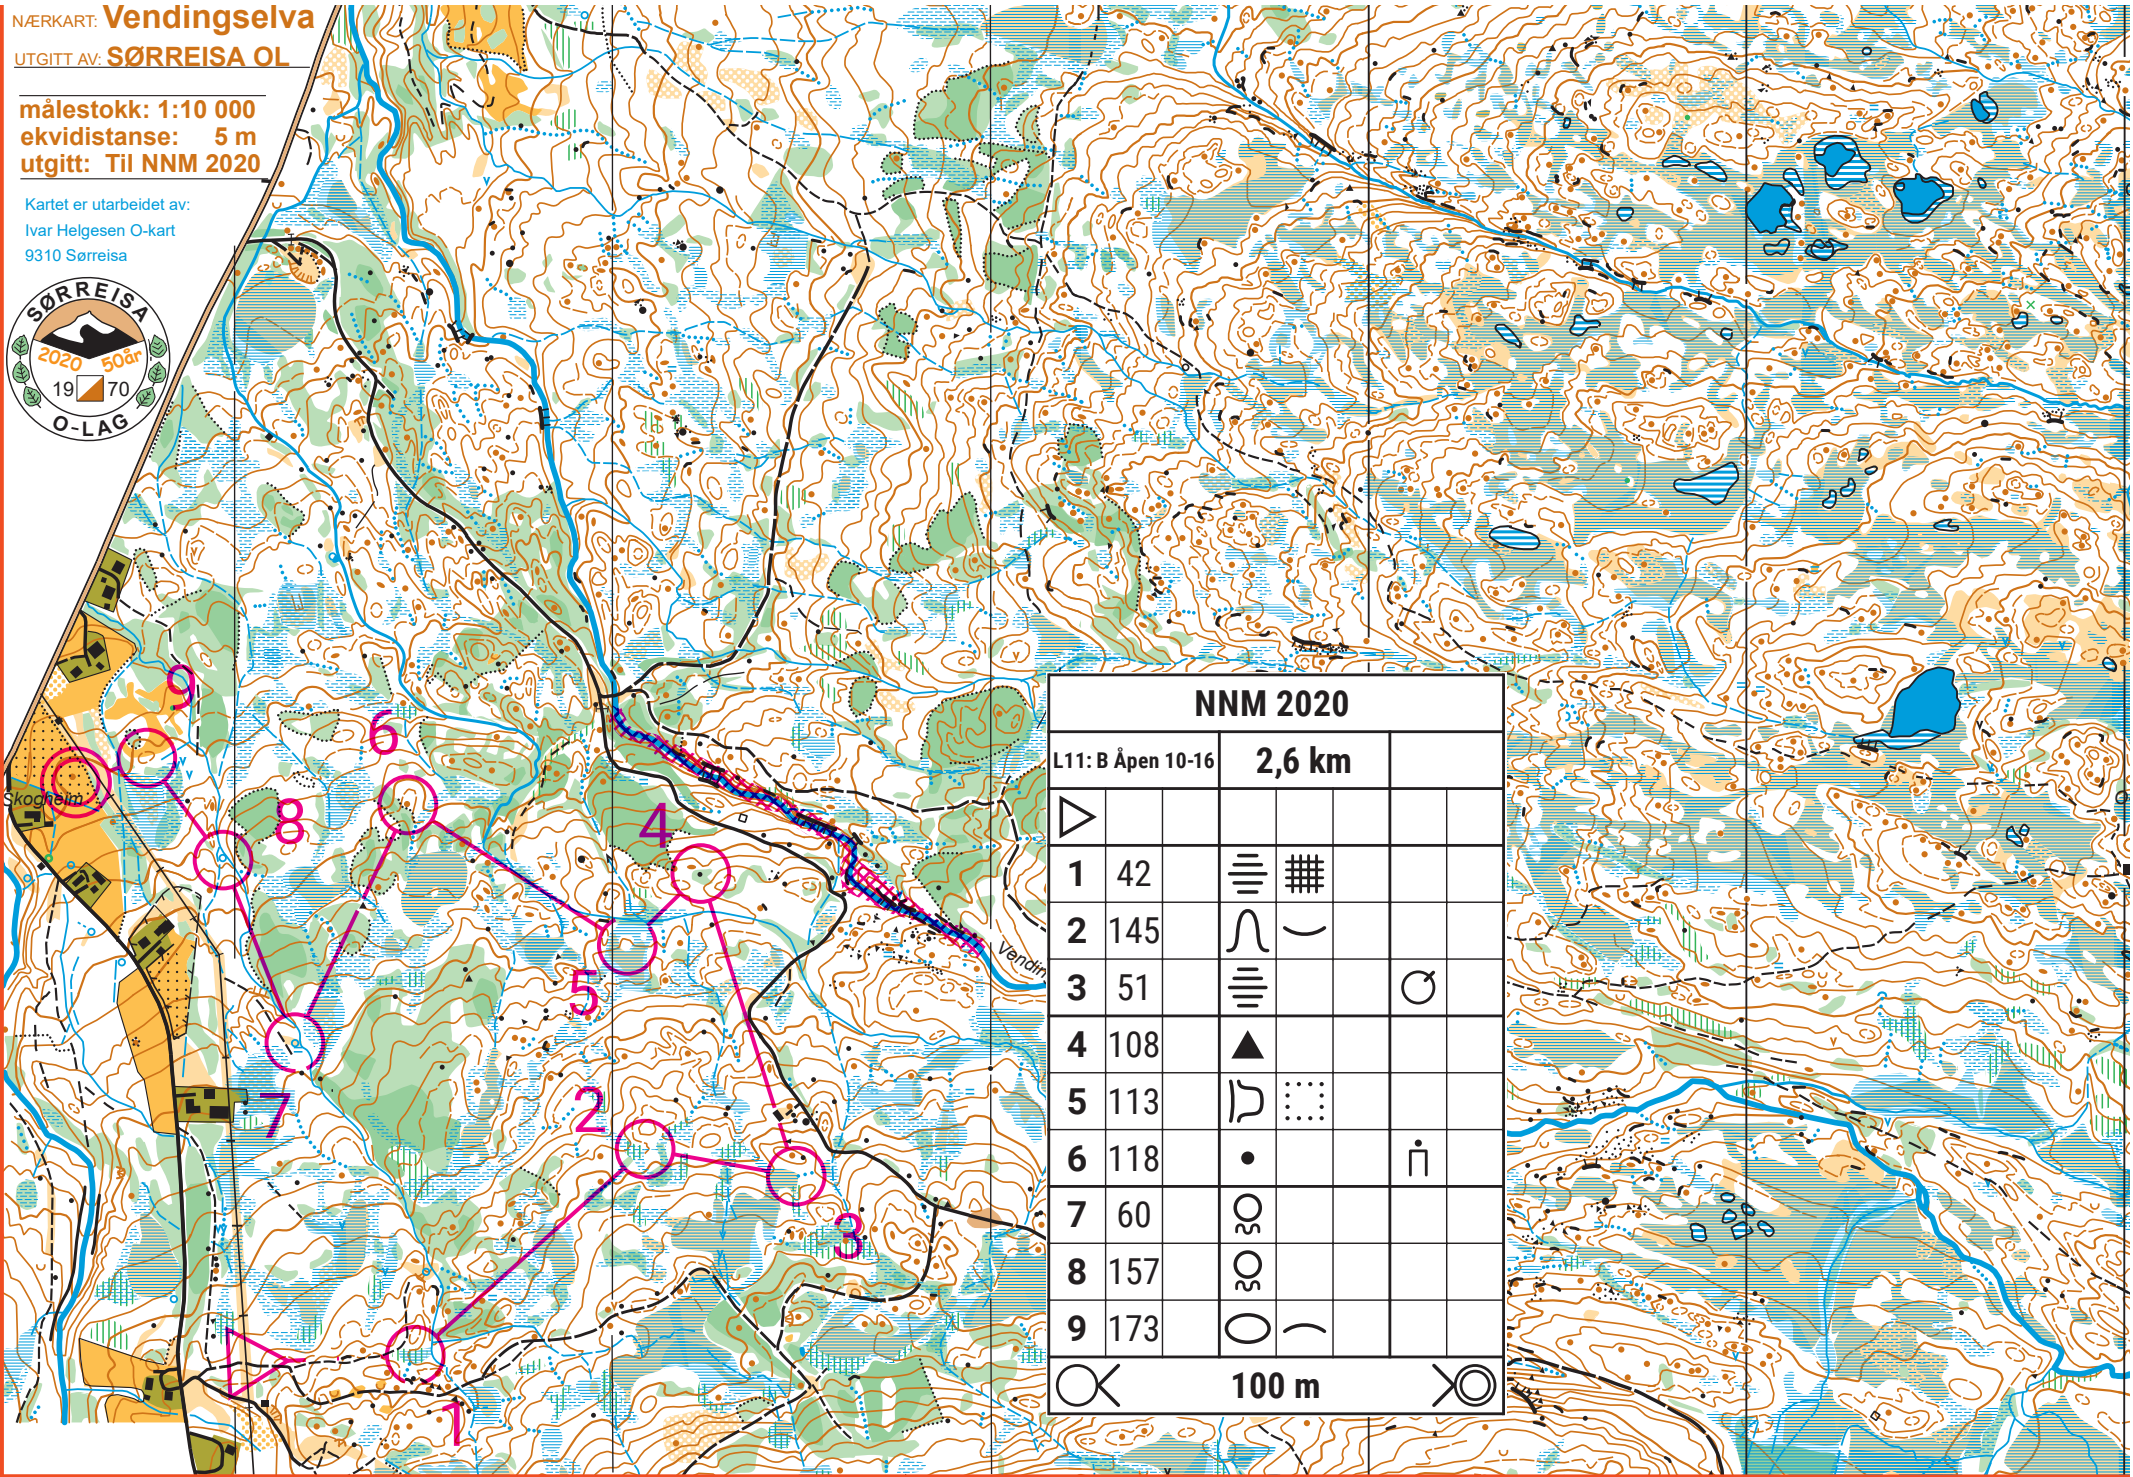

NÆRKART: **Vendingsetva**

UTGITT AV: **SØRREISA OL**

målestokk: 1:10 000
ekvidistanse: 5 m
utgitt: Til NNM 2020

Kartet er utarbeidet av:
Ivar Helgesen O-kart
9310 Sørreisa

NNM 2020					
L11: B Åpen 10-16		2,6 km			
▷					
1	42	≡ ≡	≡ ≡		
2	145	∩	∩		
3	51	≡ ≡		♂	
4	108	▲			
5	113	∩	∩		
6	118	•		∩	
7	60	∩ ∩			
8	157	∩ ∩			
9	173	○	∩		
○		100 m		○	