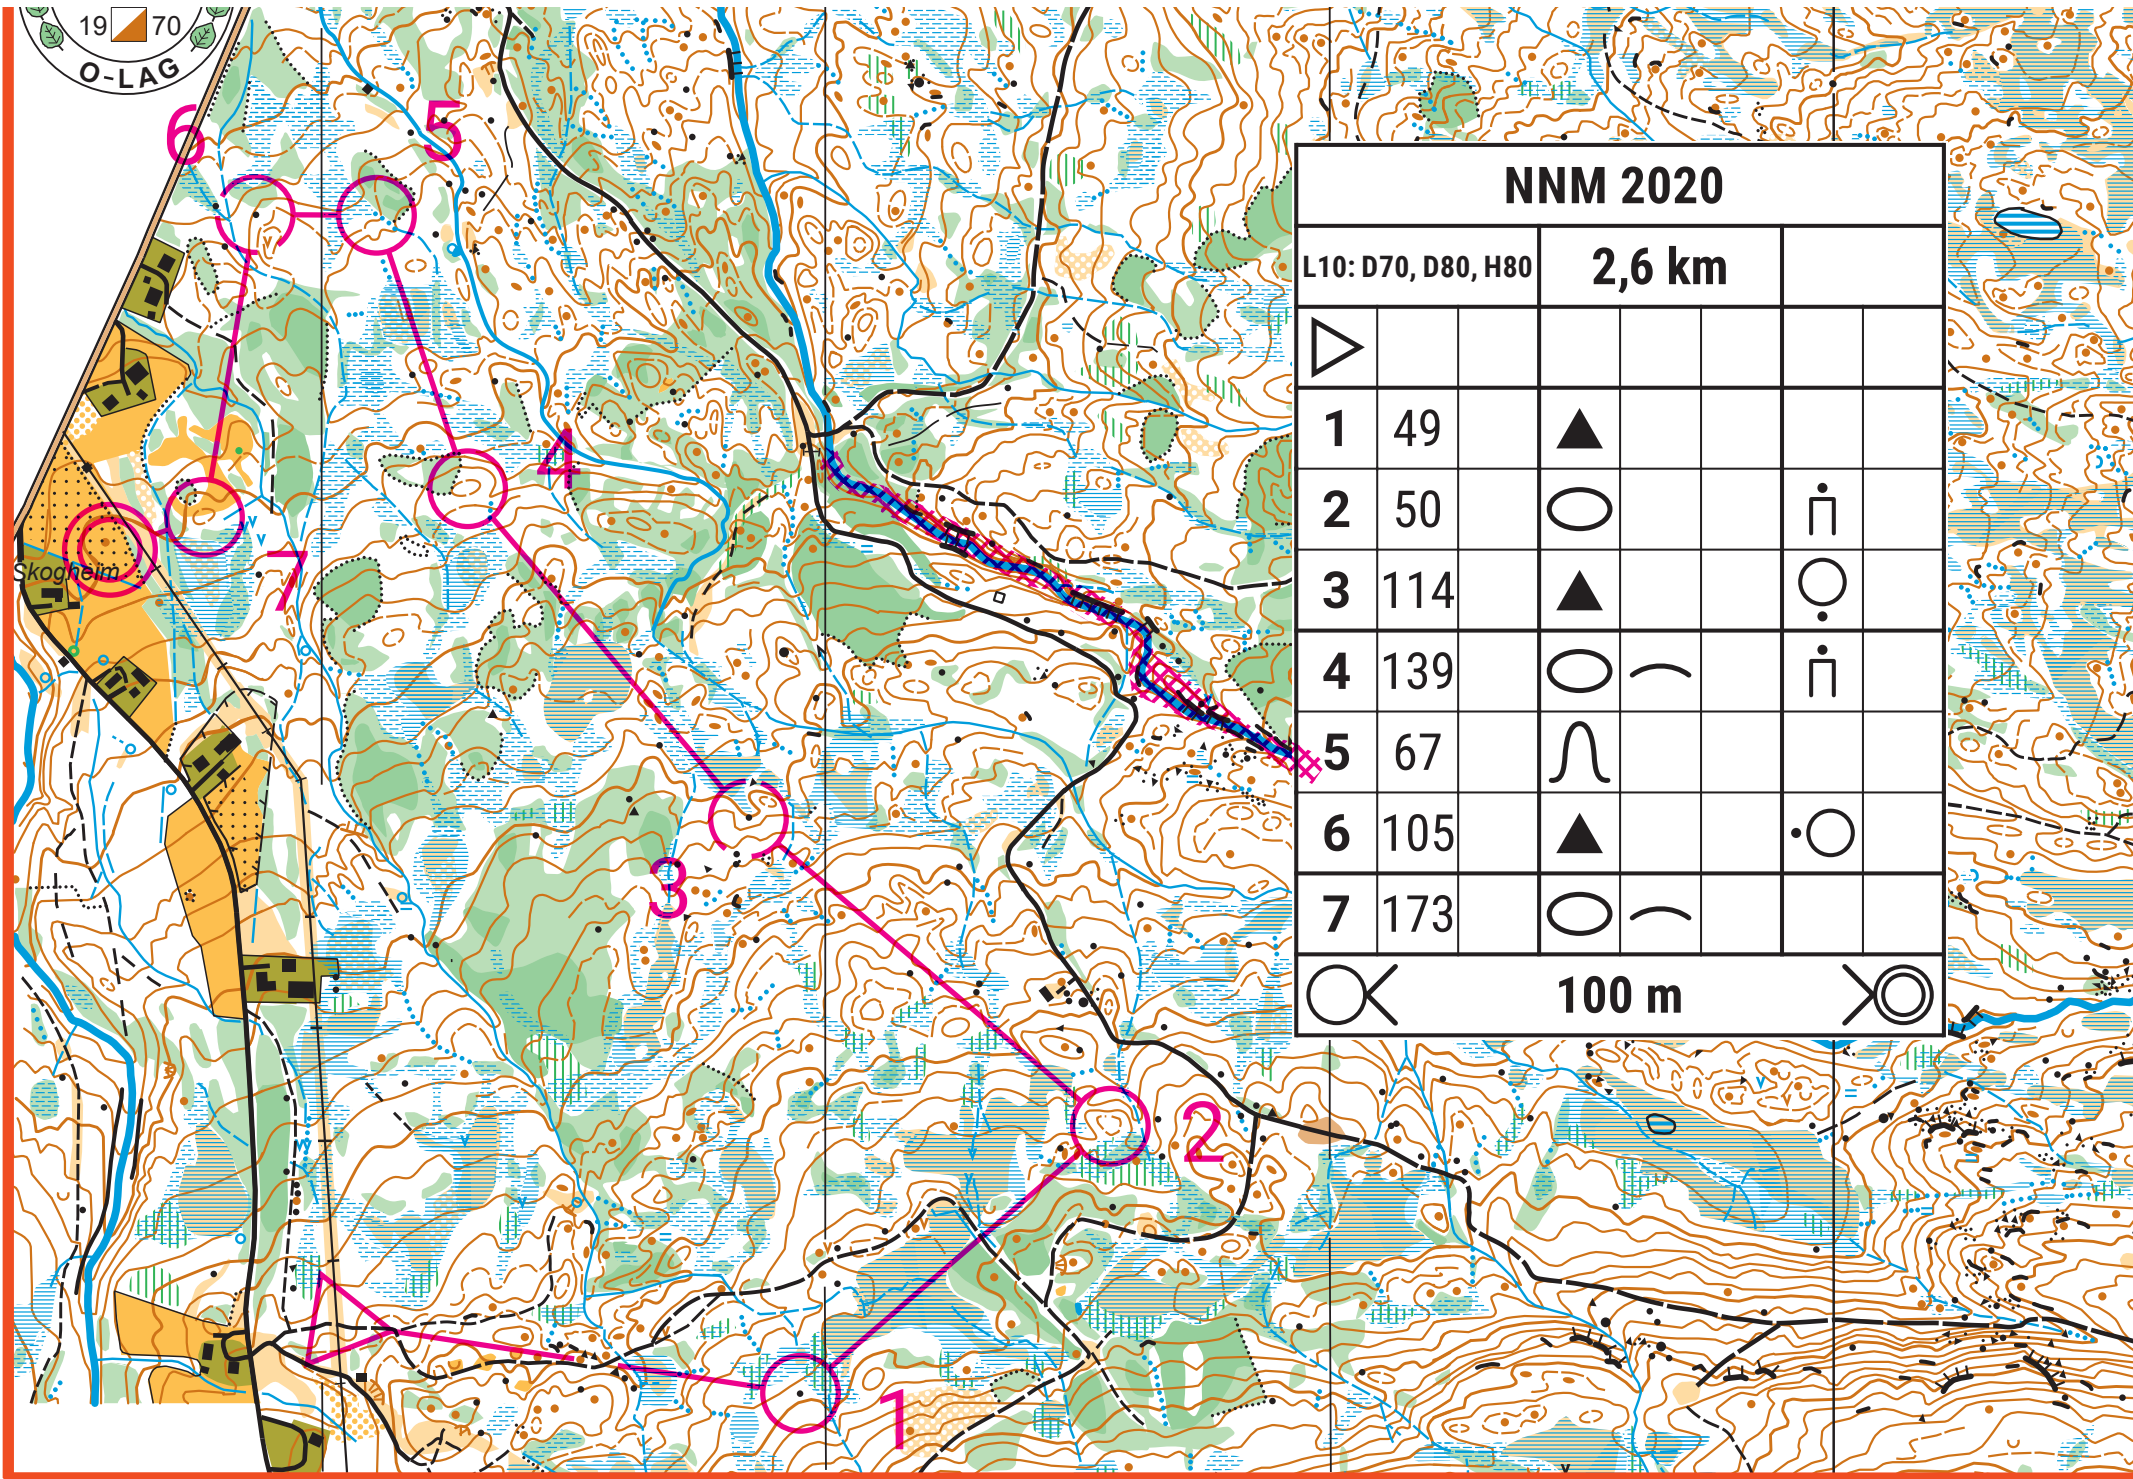

19 70  
O-LAG

NNM 2020						
L10: D70, D80, H80			2,6 km			
▷						
1	49	▲				
2	50	○			◡	
3	114	▲			○	
4	139	○	—		◡	
5	67	∩				
6	105	▲			○	
7	173	○	—			
		○	100 m		⊗	