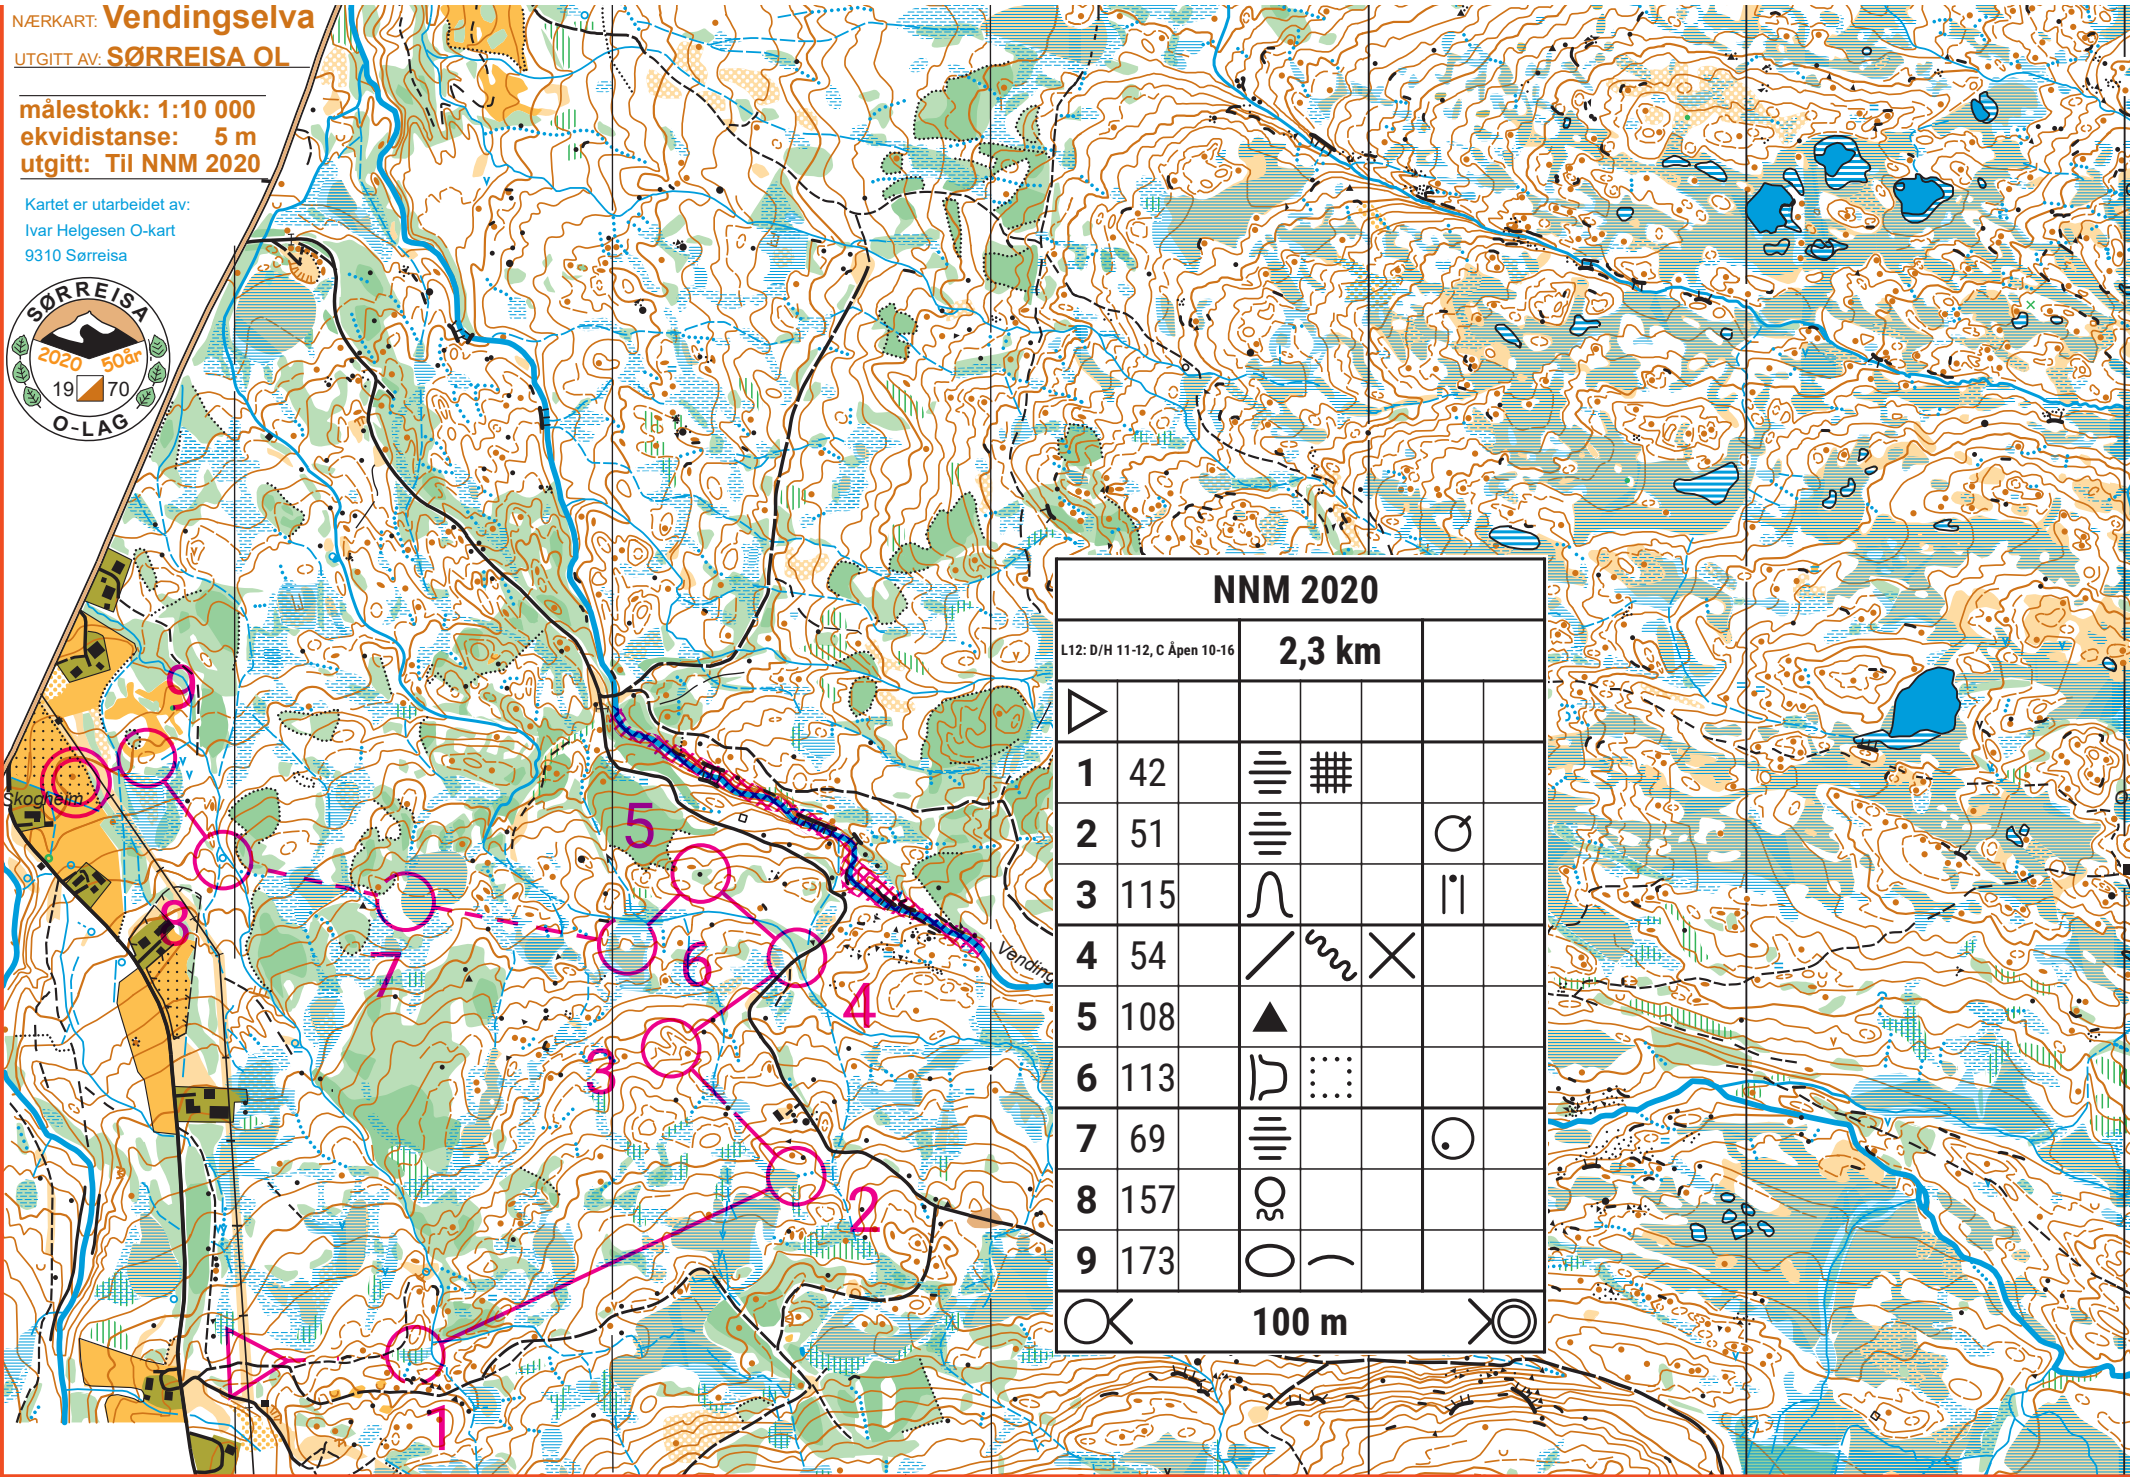

NÆRKART: **Vendingselva**

UTGITT AV: **SØRREISA OL**

målestokk: 1:10 000
ekvidistanse: 5 m
utgitt: Til NNM 2020

Kartet er utarbeidet av:
Ivar Helgesen O-kart
9310 Sørreisa

NNM 2020					
L12: D/H 11-12, C Åpen 10-16		2,3 km			
▷					
1	42	≡ ≡≡			
2	51	≡ ≡≡			⊙
3	115	∩			∥
4	54	/	∞	X	
5	108	▲			
6	113	∩	⋯		
7	69	≡ ≡≡			⊙
8	157	⊙			
9	173	⊙	∩		
⊙		100 m			⊙