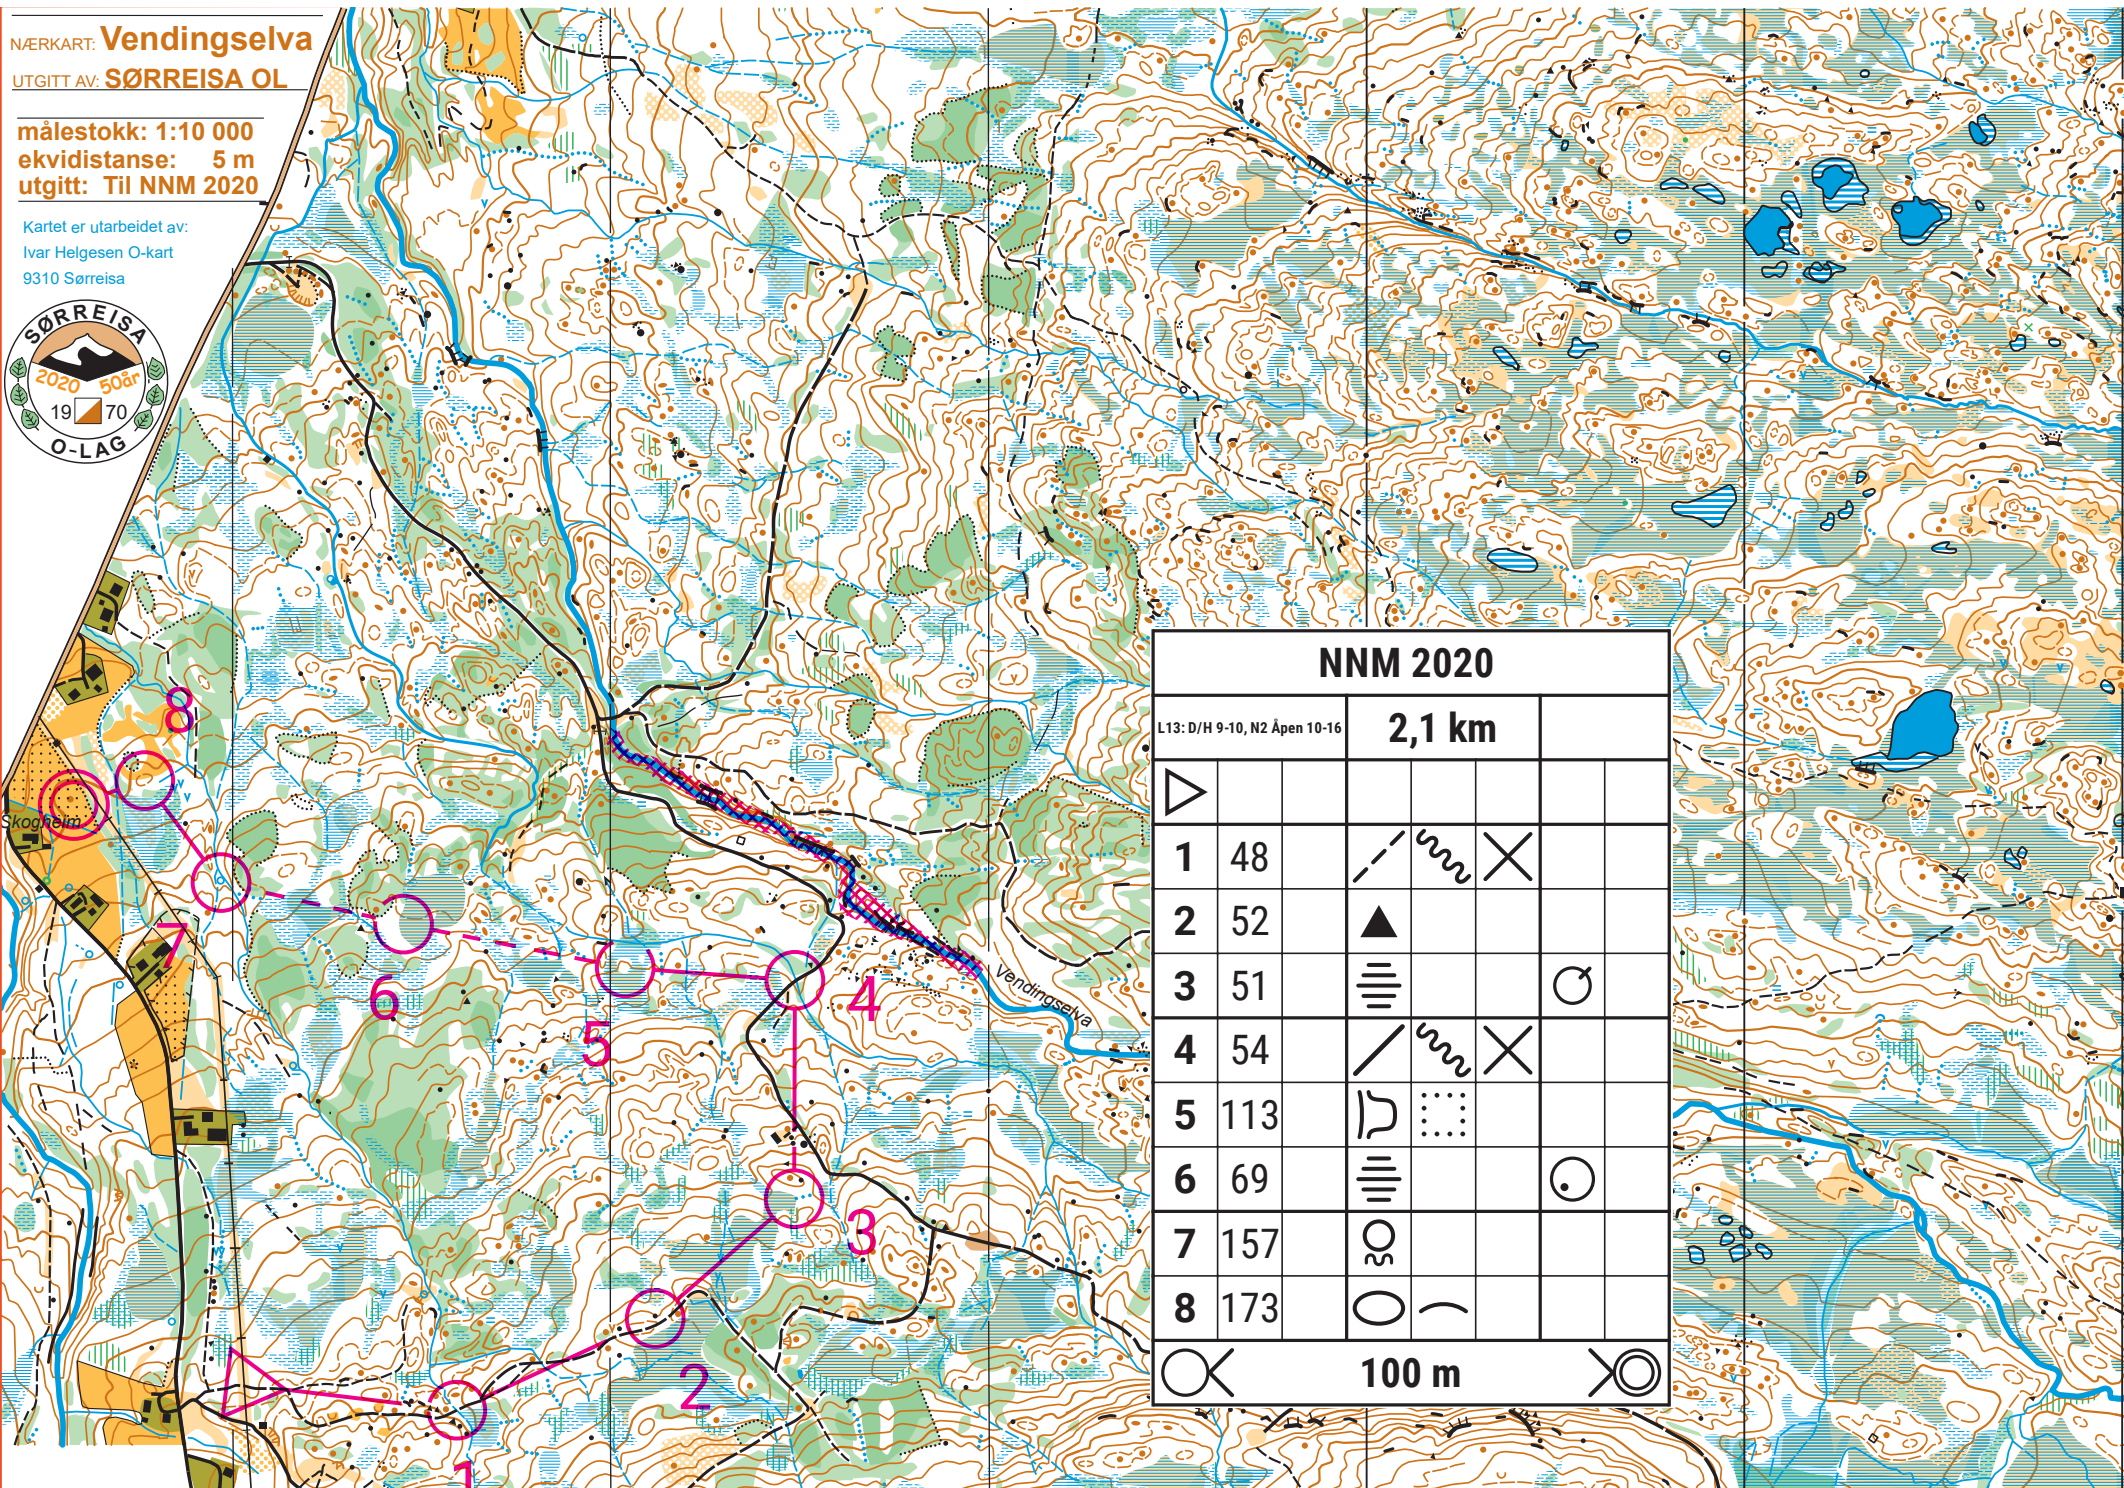

NÆRKART: **Vendingseilva**

UTGITT AV: **SØRREISA OL**

målestokk: 1:10 000
ekvidistanse: 5 m
utgitt: Til NNM 2020

Kartet er utarbeidet av:
Ivar Helgesen O-kart
9310 Sørreisa

NNM 2020				
L13: D/H 9-10, N2 Åpen 10-16		2,1 km		
▷				
1	48	—/—	~	X
2	52	▲		
3	51	≡		⊙
4	54	/	~	X
5	113	∪	⋯	
6	69	≡		⊙
7	157	∞		
8	173	○	—	
⊗	100 m			⊗