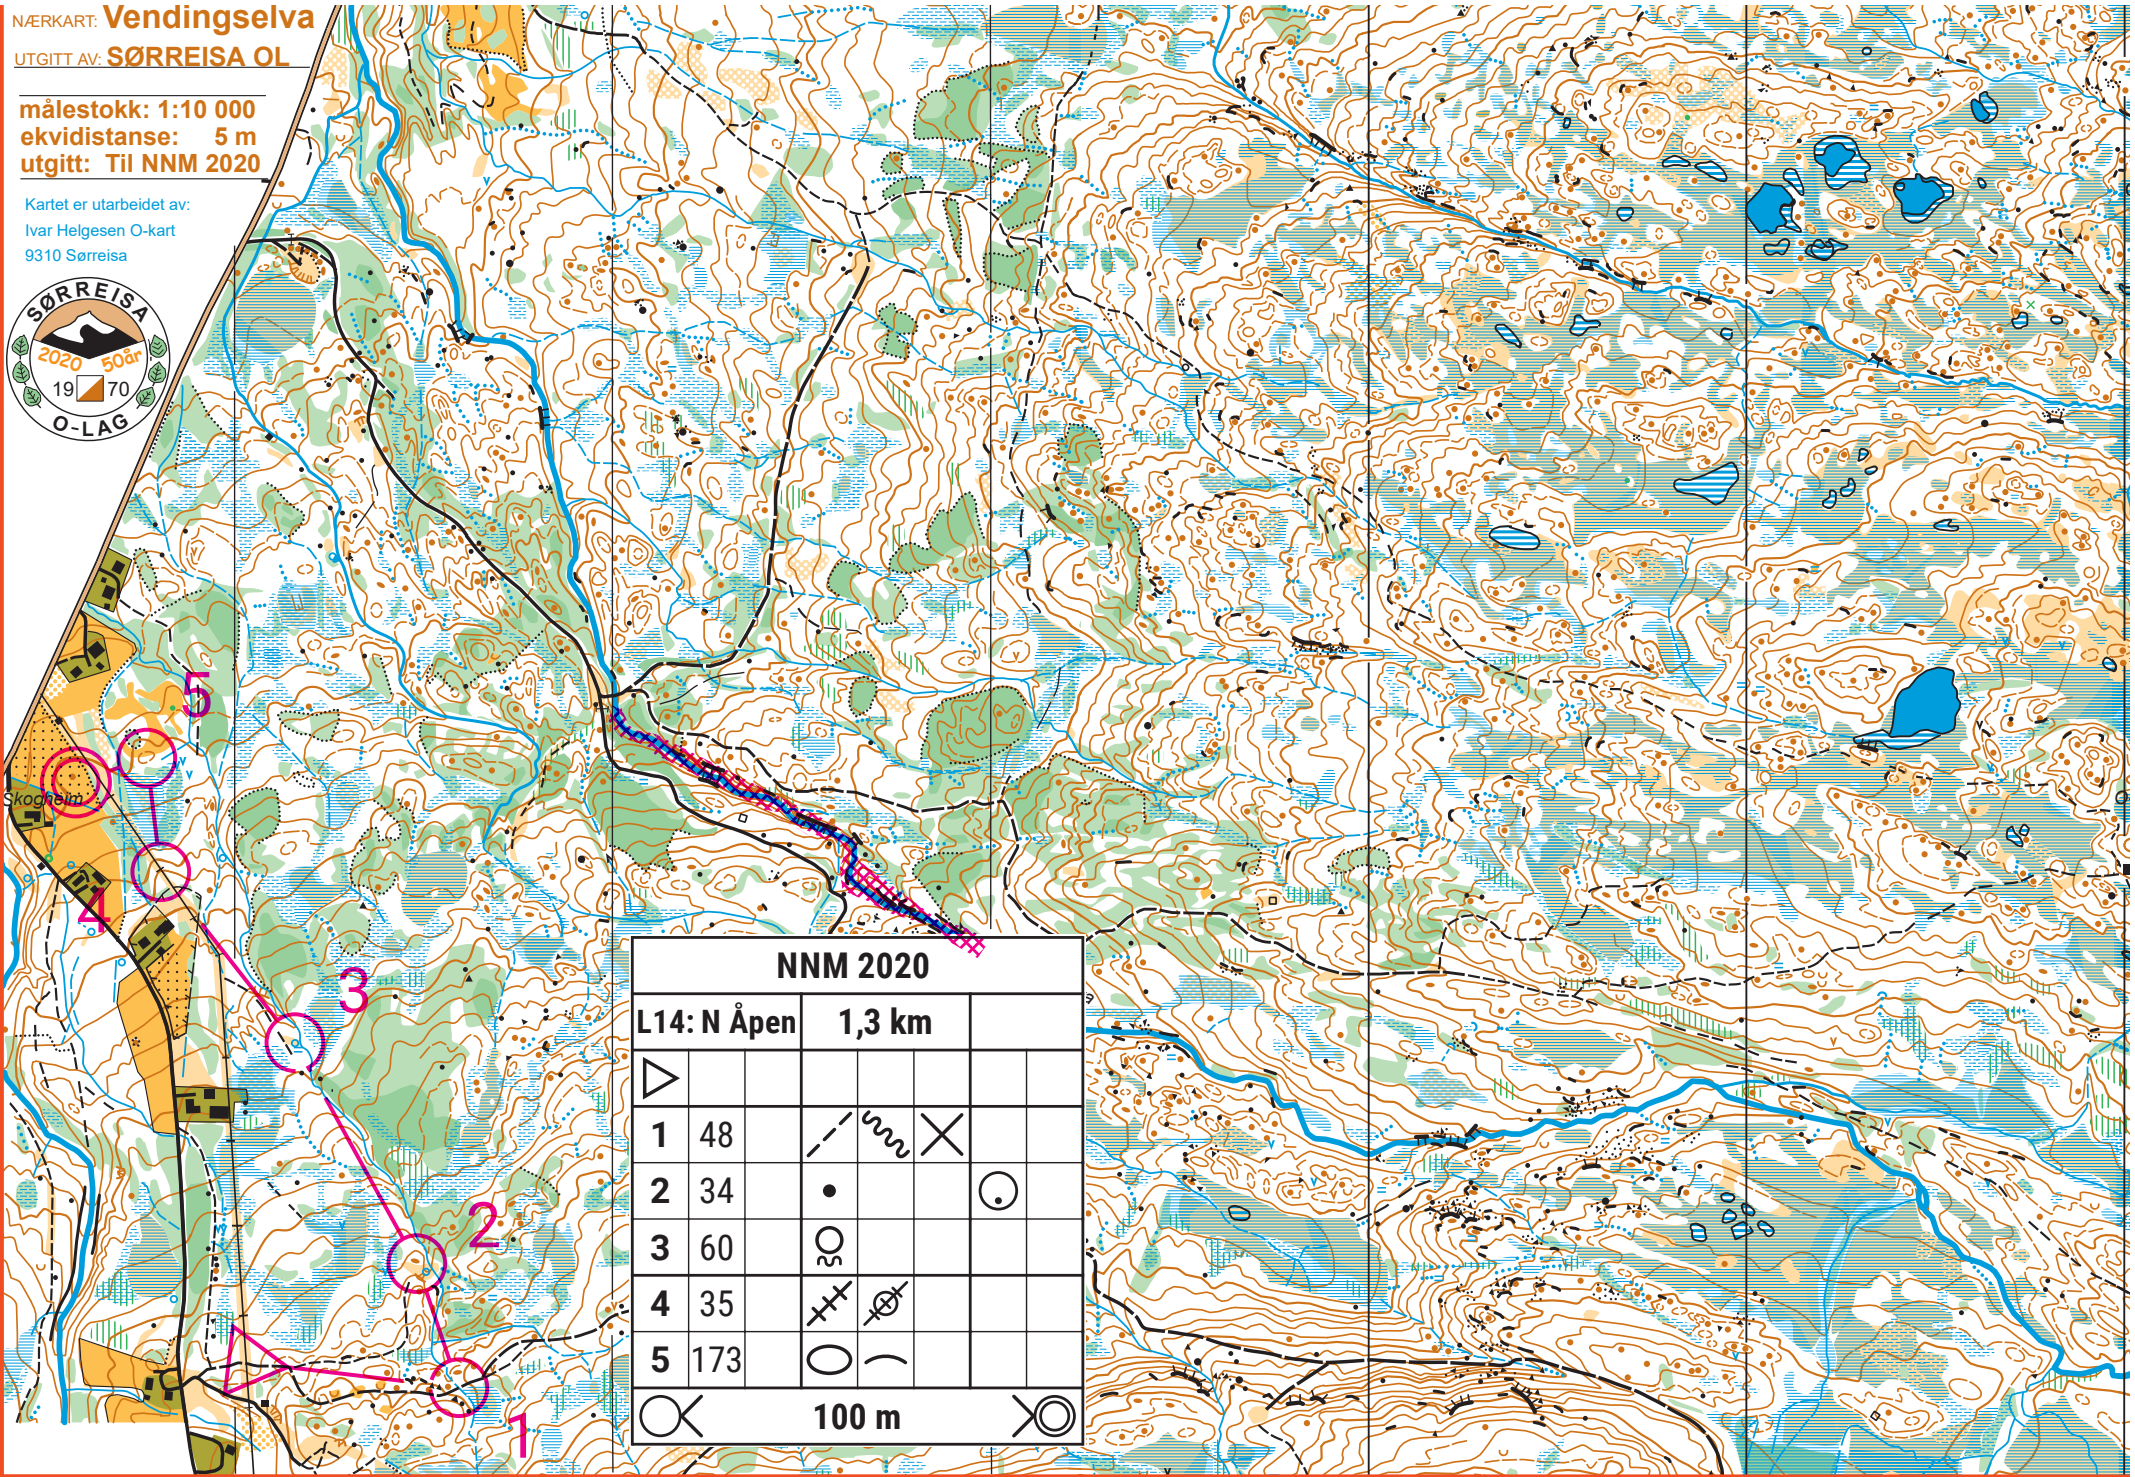

NÆRKART: **Vendingsetva**

UTGITT AV: **SØRREISA OL**

målestokk: 1:10 000
ekvidistanse: 5 m
utgitt: Til NNM 2020

Kartet er utarbeidet av:
Ivar Helgesen O-kart
9310 Sørreisa

NNM 2020					
L14: N Åpen		1,3 km			
1	48				
2	34				
3	60				
4	35				
5	173				
		100 m			