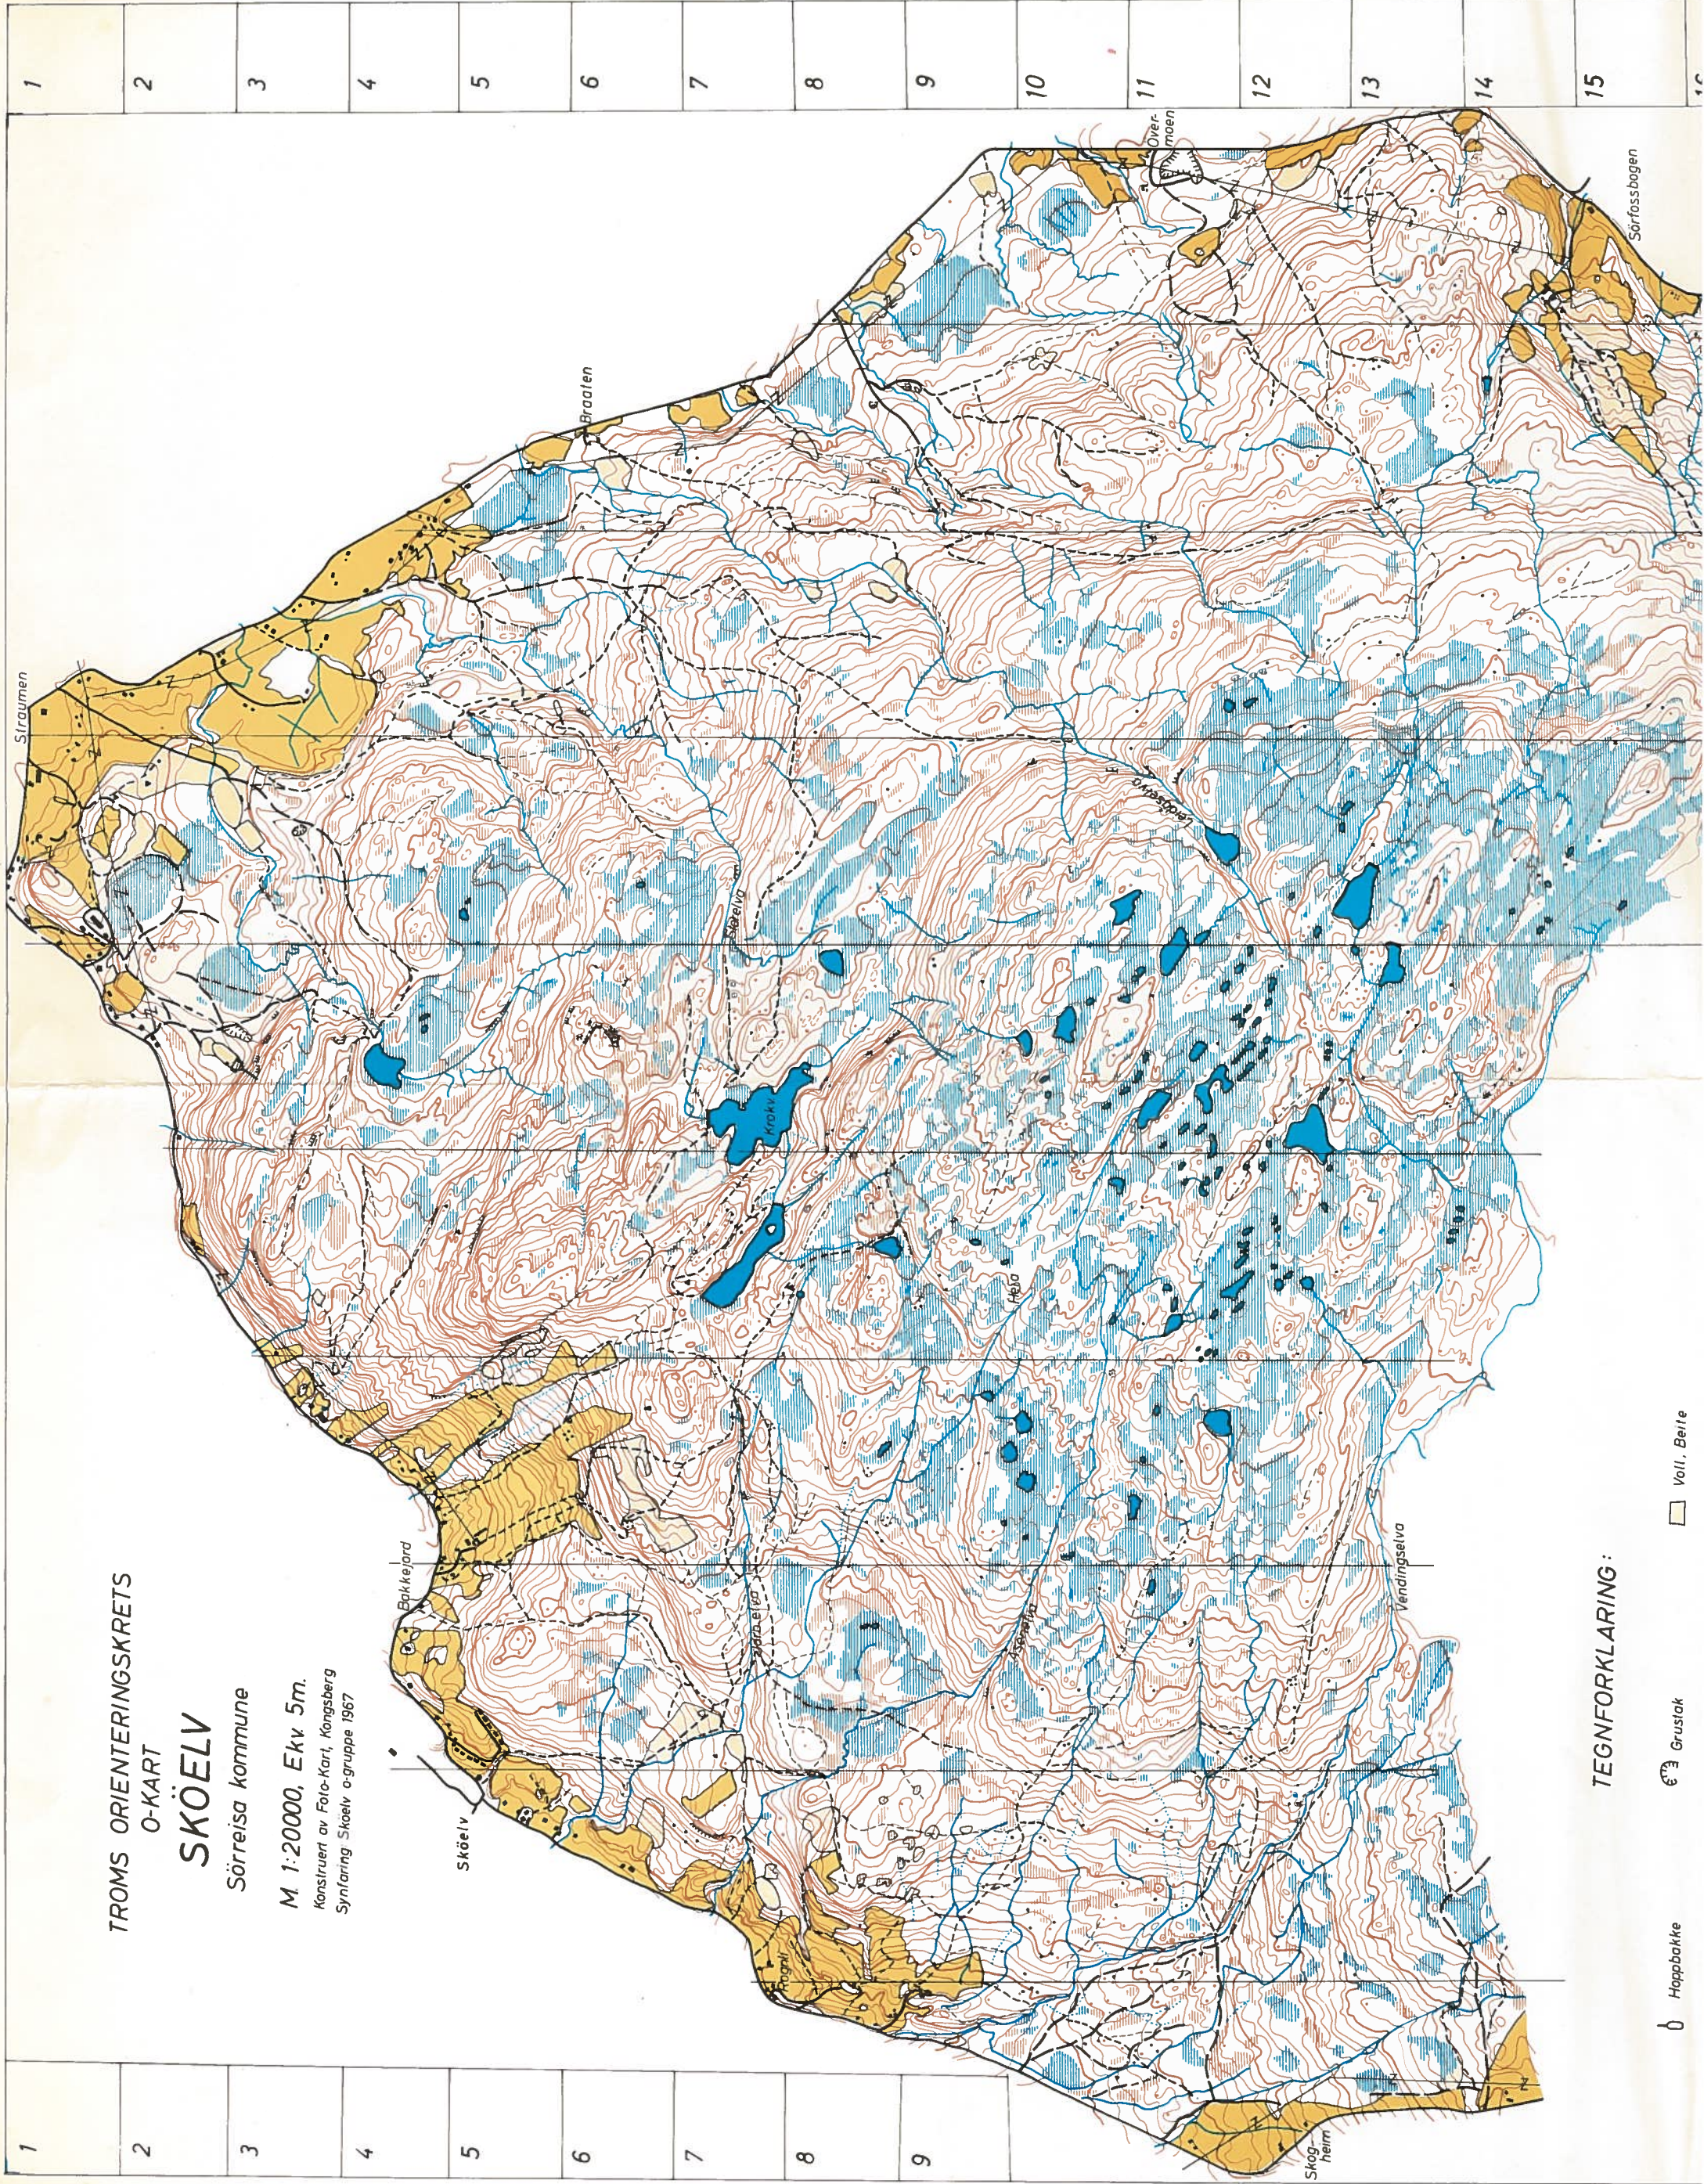

TROMS ORIENTERINGSKRETS  
O-KART

**SKÖELV**

Sörreisa kommune

M 1:20000, Ekv. 5m.

Konstruert av Foto-Kari, Kongsberg  
Synfaring Skoelv o-gruppe 1967

TEGNFORKLARING:

- Ø Hoppbakke
- Grustak
- Voll, Berle