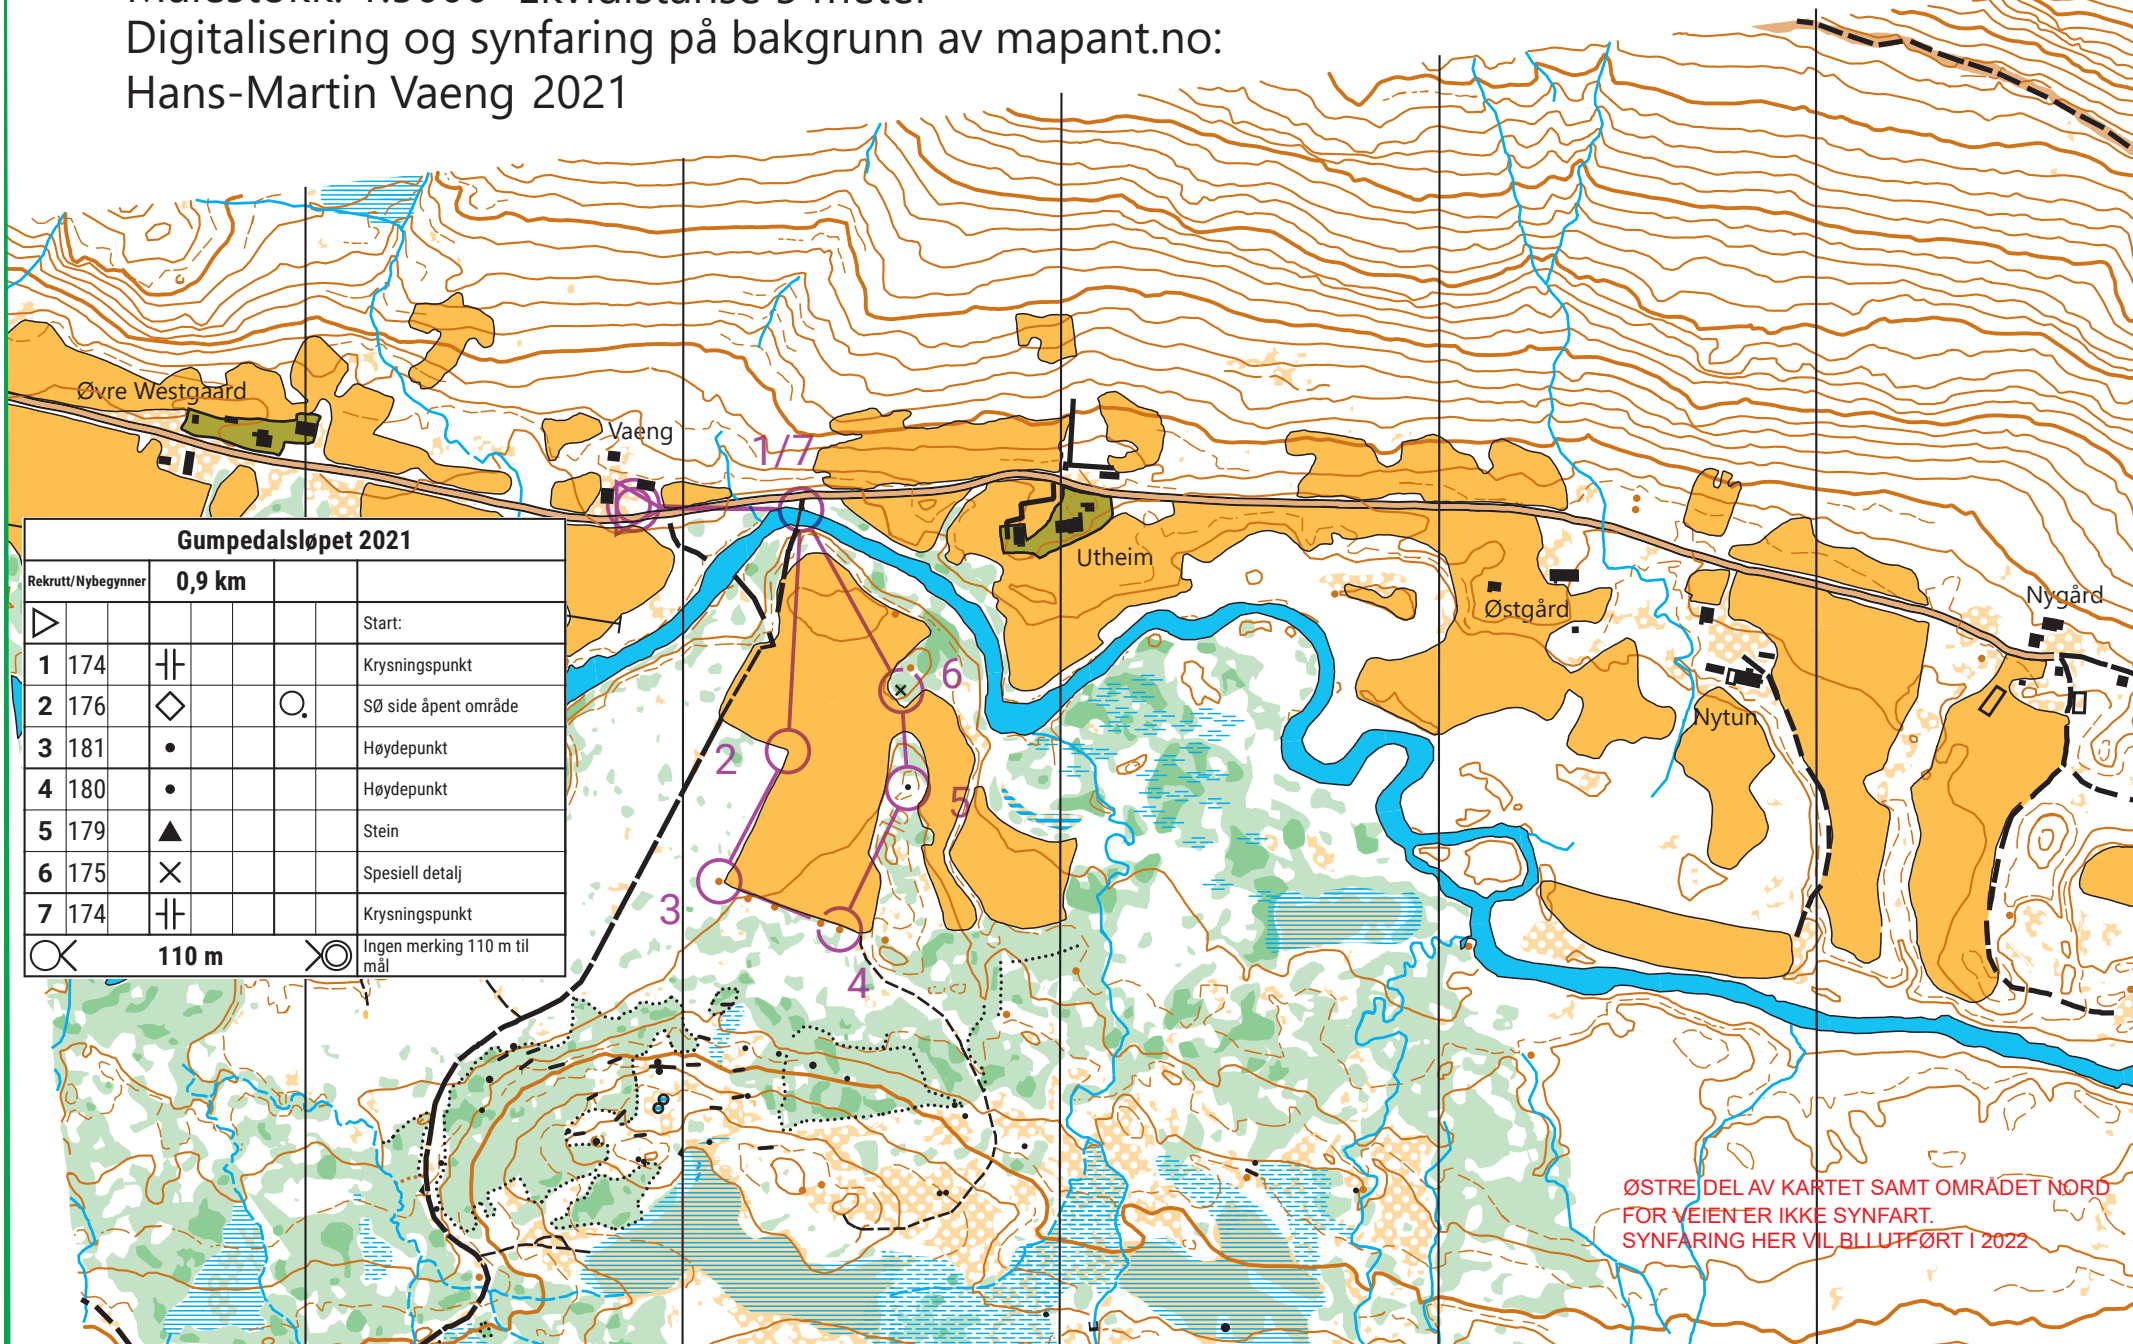

GUMPEDALEN- "Innerdalen"

Visste du at:
Gumpe er et samisk sammensetningsledd
i stedsnavn som betyr ulv

Målestokk: 1:5000 Ekvidistanse 5 meter

Digitalisering og synfaring på bakgrunn av mapant.no:

Hans-Martin Vaeng 2021

ØSTRE DEL AV KARTET SAMT OMRÅDET NØRD FOR VEIEN ER IKKE SYNFAKT.
SYNFAKT HER VIL BLI UTFØRT I 2022